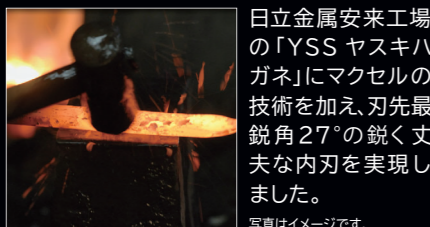

細部に息づく、高度な技術。

YSSヤスキハガネ

日立金属安来工場の「YSS ヤスキハガネ」にマクセルの技術を加え、刃先最鋭角27°の鋭く丈夫な内刃を実現しました。

写真はイメージです。

* YSS, ヤスキハガネは日立金属株式会社の登録商標です。

光ウェーブキャッチ刃

光ウェーブキャッチ刃は、刃先最鋭角27°。波形状の内刃がヒゲをしっかりとキャッチし、素早くカットします。

3Dヘッド