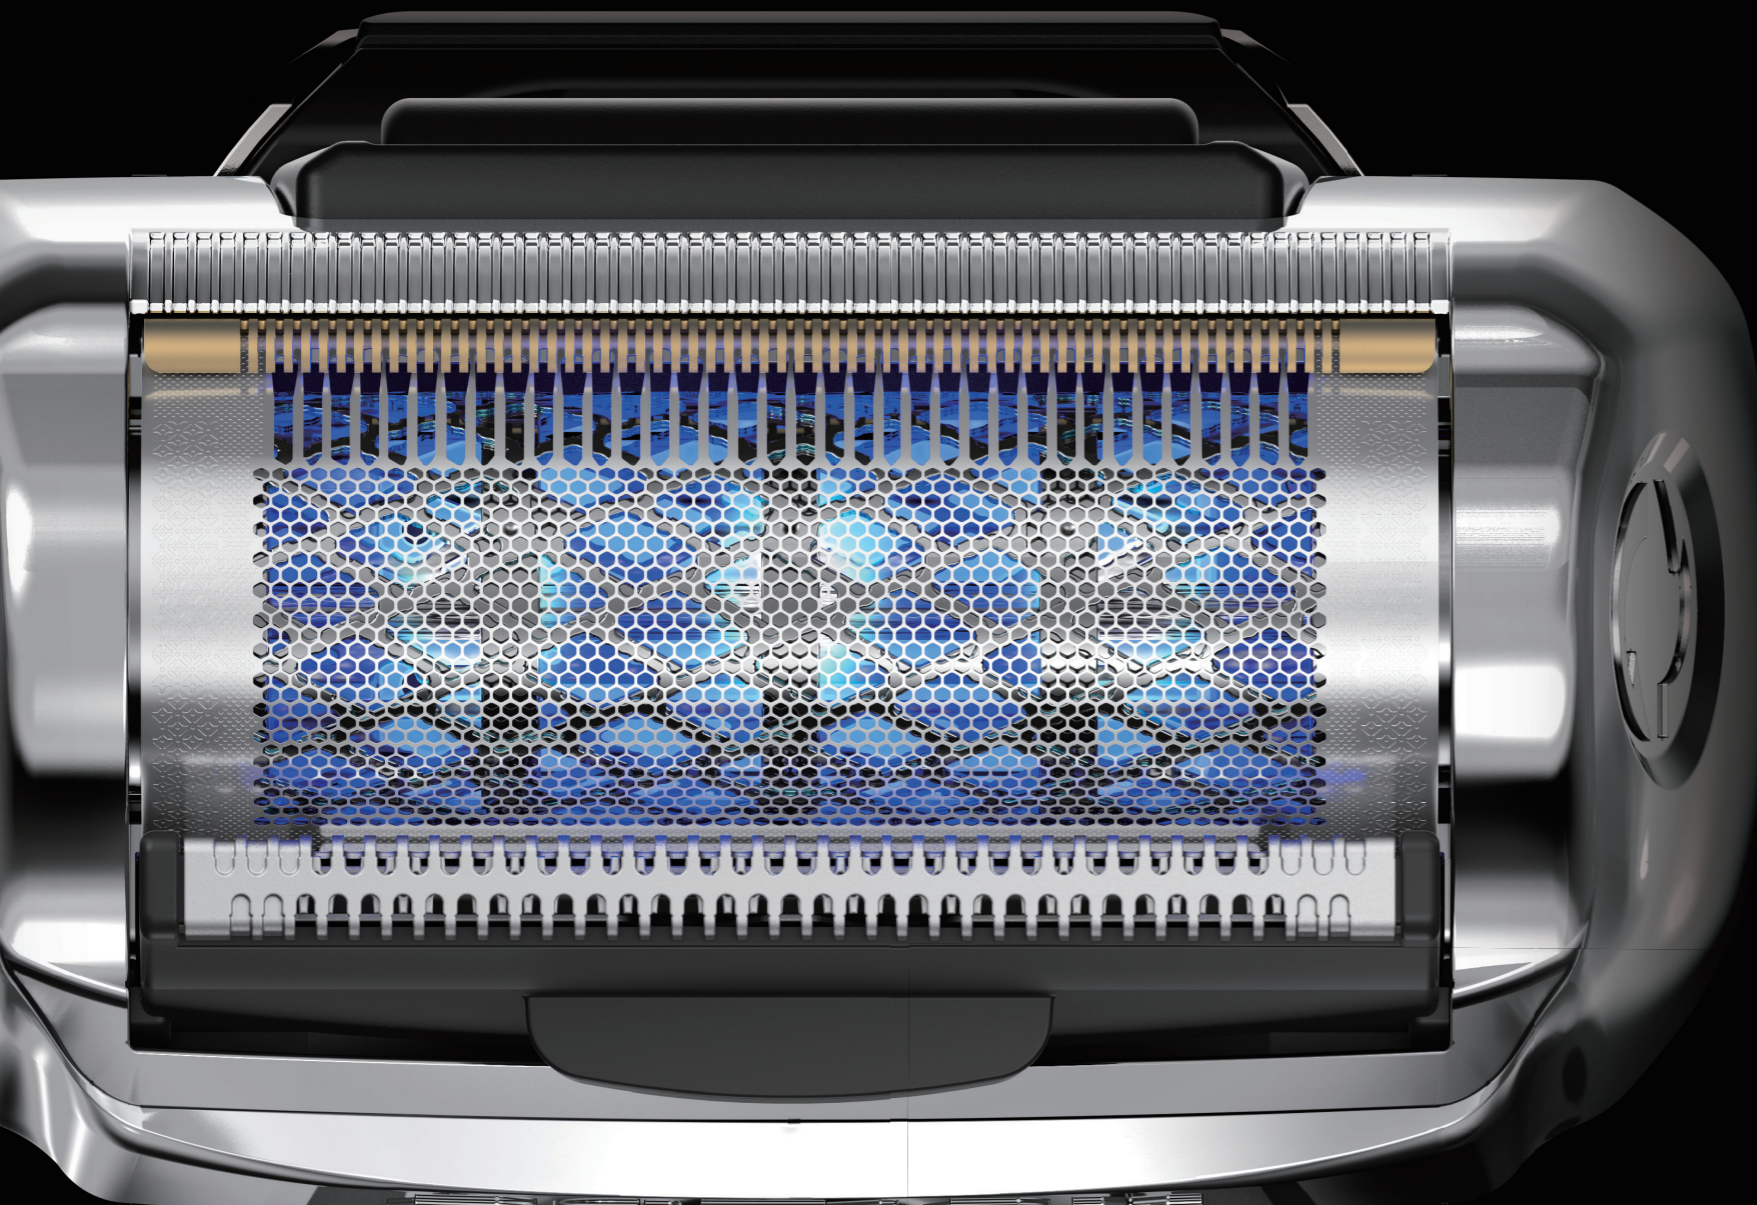

剃り残しの低減と深剃りを2種類の刃で実現した

ハイブリッドロータリー

イメージ図