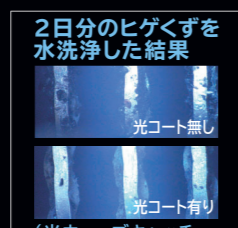

ヘッドが、上下・前後・左右に、さらに4つの刃が独自に浮き沈みし、肌への密着性をさらに高めます。

さわやか泡剃り

シェービングフォームを使った、泡剃りが可能です。

※浴室などの水のかかるところや湿気の多いところでは電源アダプターを使用しないでください。

光コート

2日分のヒゲくずを水洗浄した結果

試験方法:2日分のヒゲくずを洗剤を使用せず、流水で20秒間洗浄。

外内刃同時洗浄機構