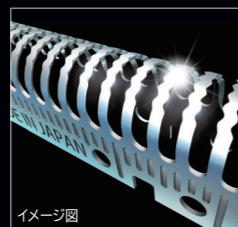

細部に息づく、高度な技術。

YSSヤスキハガネ

日立金属安来工場の「YSS ヤスキハガネ」にマクセルの技術を加え、刃先最鋭角27°の鋭く丈夫な内刃を実現しました。

写真はイメージです。

* YSS, ヤスキハガネは日立金属株式会社の登録商標です。

光ウェーブキャッチ刃

光ウェーブキャッチ刃は、刃先最鋭角27°。波形状の内刃がヒゲをしっかりとキャッチし、素早くカットします。

3Dヘッド