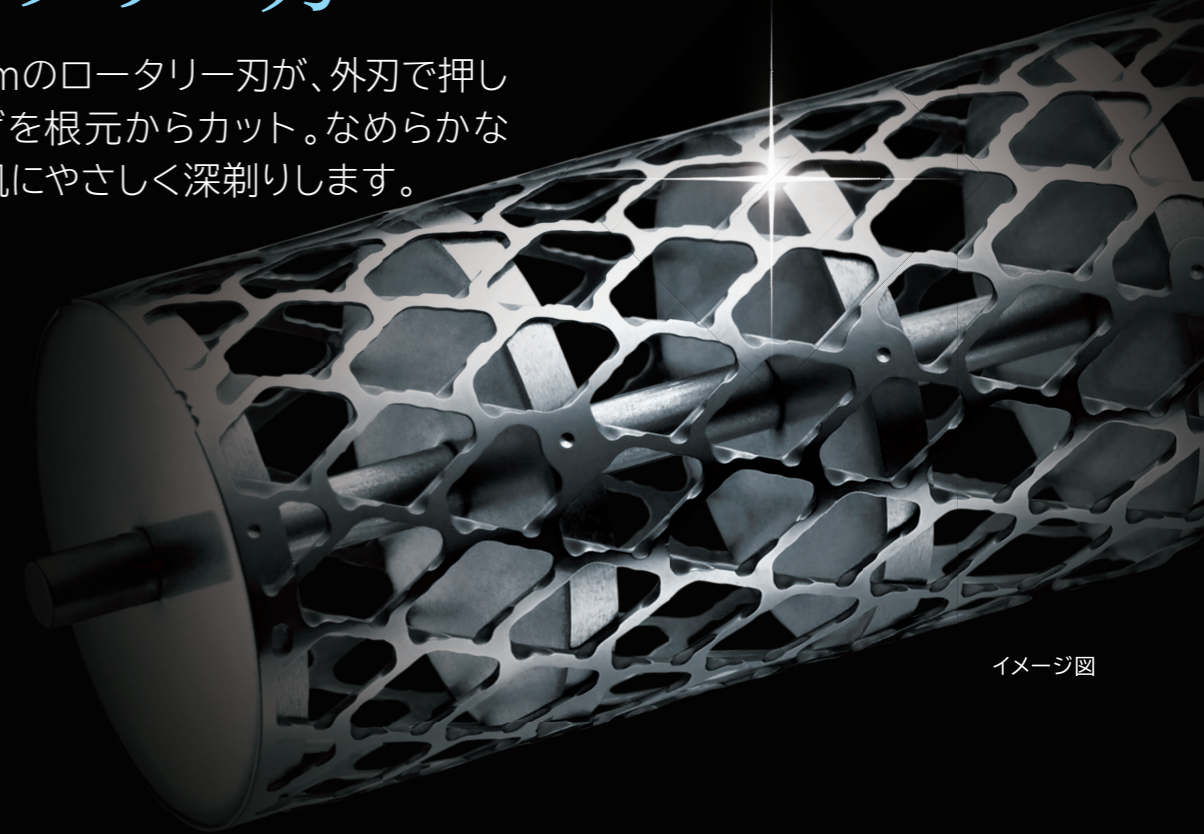

根元から深剃り ロータリー刃

直径15mmのロータリー刃が、外刃で押し出したヒゲを根元からカット。なめらかな剃り味で肌にやさしく深剃りします。

イメージ図