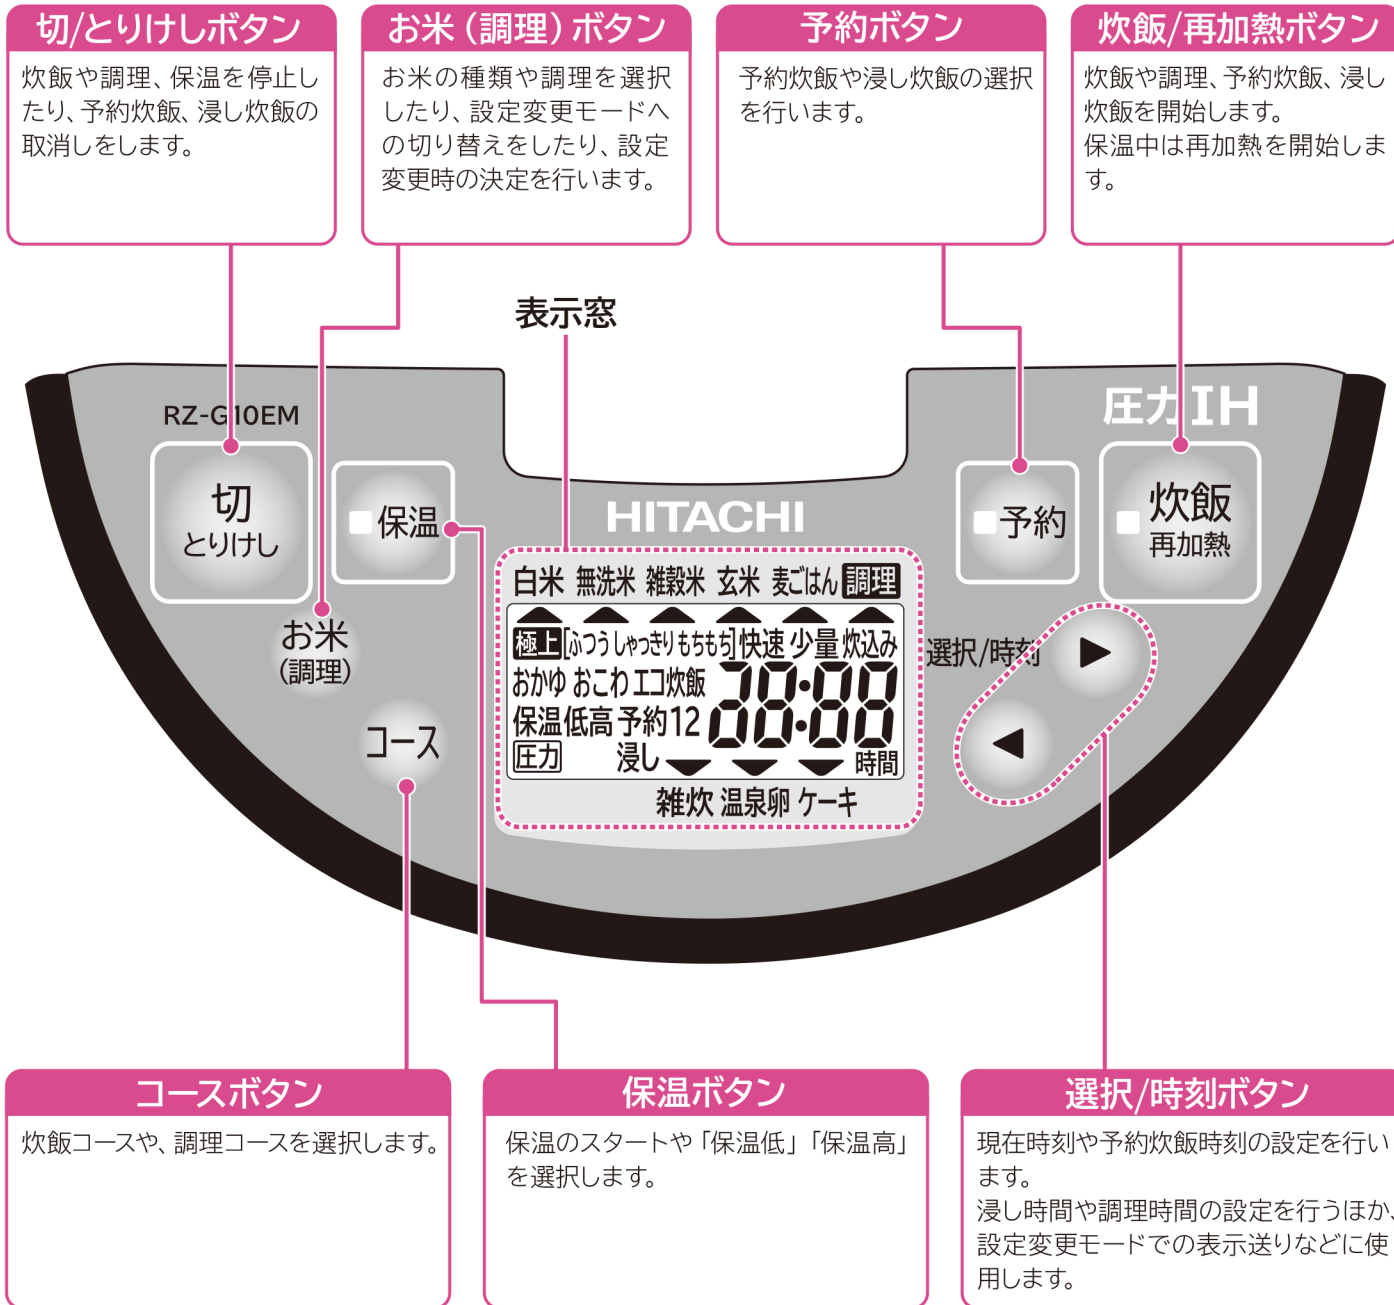

各部のなまえ (本体・付属品・操作部・表示窓・水位目盛) つづき

図は説明のために全ての表示が点灯した状態です。

操作部

表示窓

- 工場出荷時は、電源プラグがコンセントに差し込まれていないときは、画面表示が消灯する設定になっています。
- 表示する設定の切り替えかた

目の不自由な方への配慮です。

凸マーク 炊飯/再加熱ボタンに「○」、切/とりけしボタンに「◻」の凸部をつけています。

ブザー音 コースや時刻合わせの起点でブザー音が変わったり、時刻を起点に戻せます。