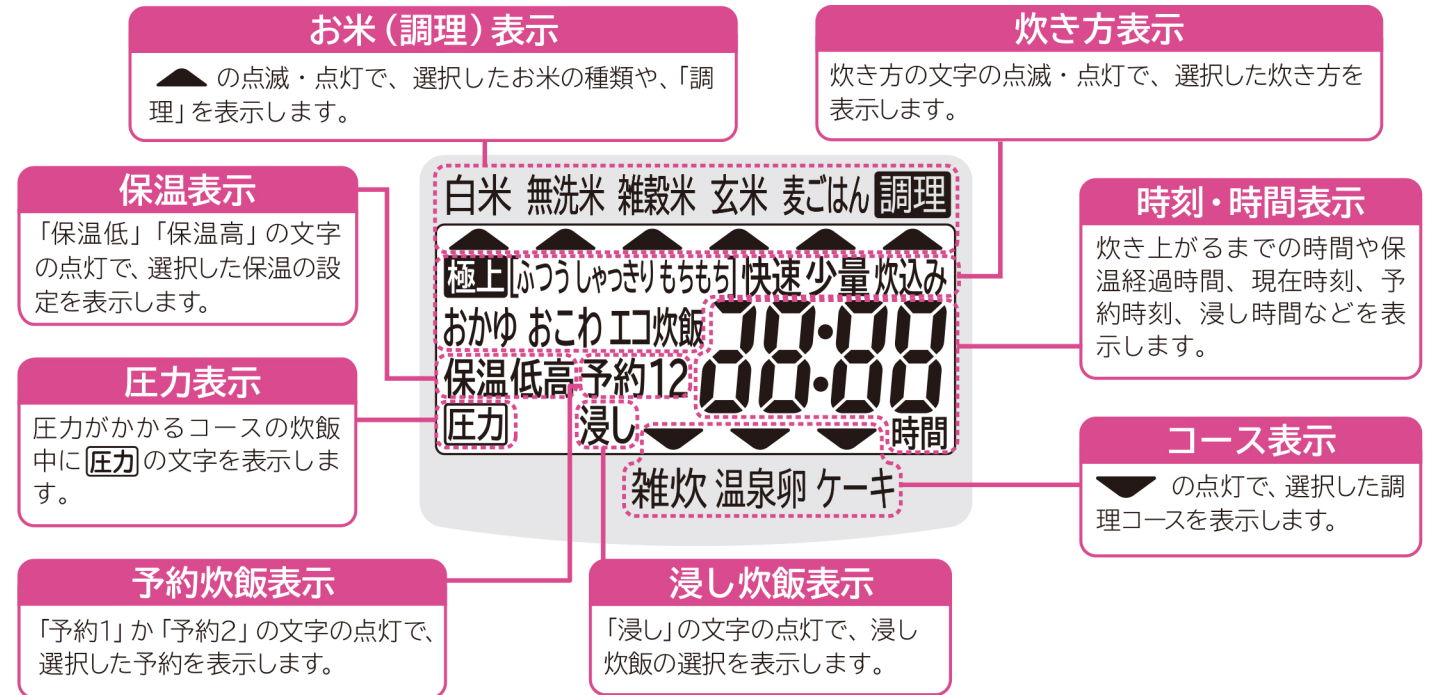

各部のなまえ (本体・付属品・操作部・表示窓・水位目盛) つづき

図は説明のために全ての表示が点灯した状態です。

操作部

表示窓

- 工場出荷時は、電源プラグがコンセントに差し込まれていないときは、画面表示が消灯する設定になっています。
- 表示する設定の切り替えかた

目の不自由な方への配慮です。

凸マーク 炊飯/再加熱ボタンに「○」、切/とりけしボタンに「◻」の凸部をつけています。

ブザー音 コースや時刻合わせの起点でブザー音が変わったり、時刻を起点に戻せます。