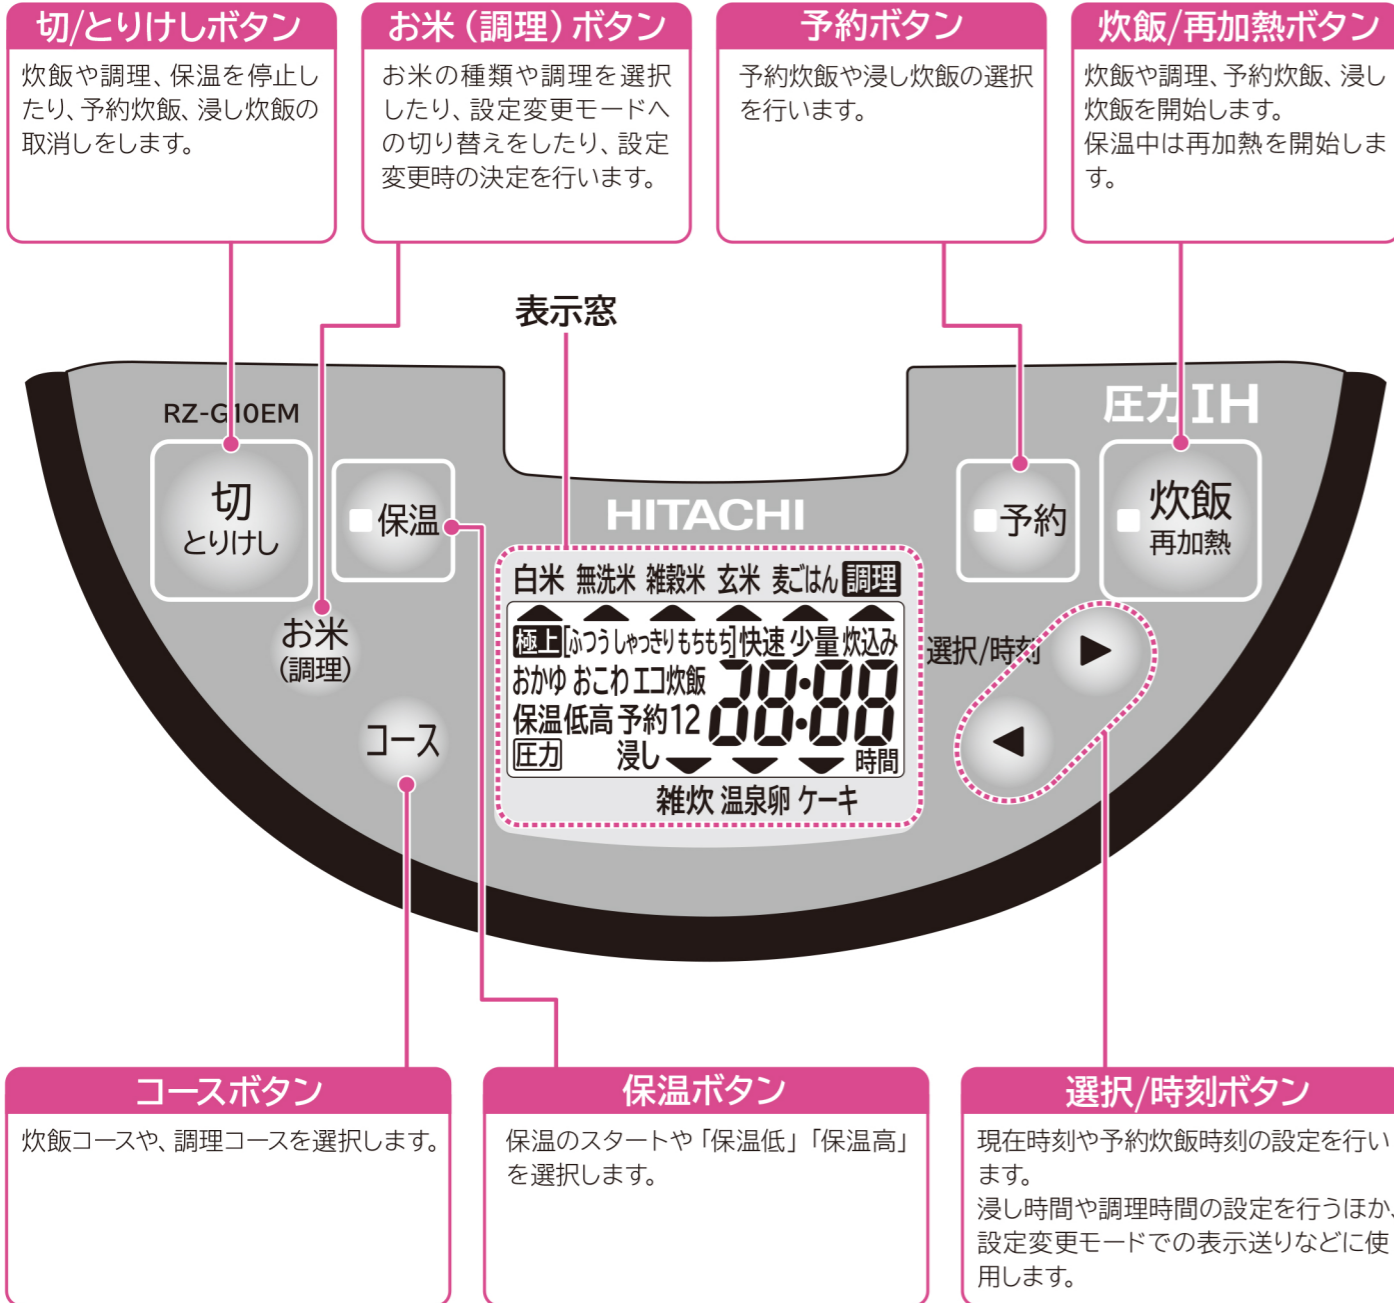

各部のなまえ (本体・付属品・操作部・表示窓・水位目盛) つづき

図は説明のために全ての表示が点灯した状態です。

操作部

表示窓

- 工場出荷時は、電源プラグがコンセントに差し込まれていないときは、画面表示が消灯する設定になっています。
- 表示する設定の切り替えかた

目の不自由な方への配慮です。

凸マーク 炊飯/再加熱ボタンに「○」、切/とりけしボタンに「◻」の凸部をつけています。

ブザー音 コースや時刻合わせの起点でブザー音が変わったり、時刻を起点に戻せます。