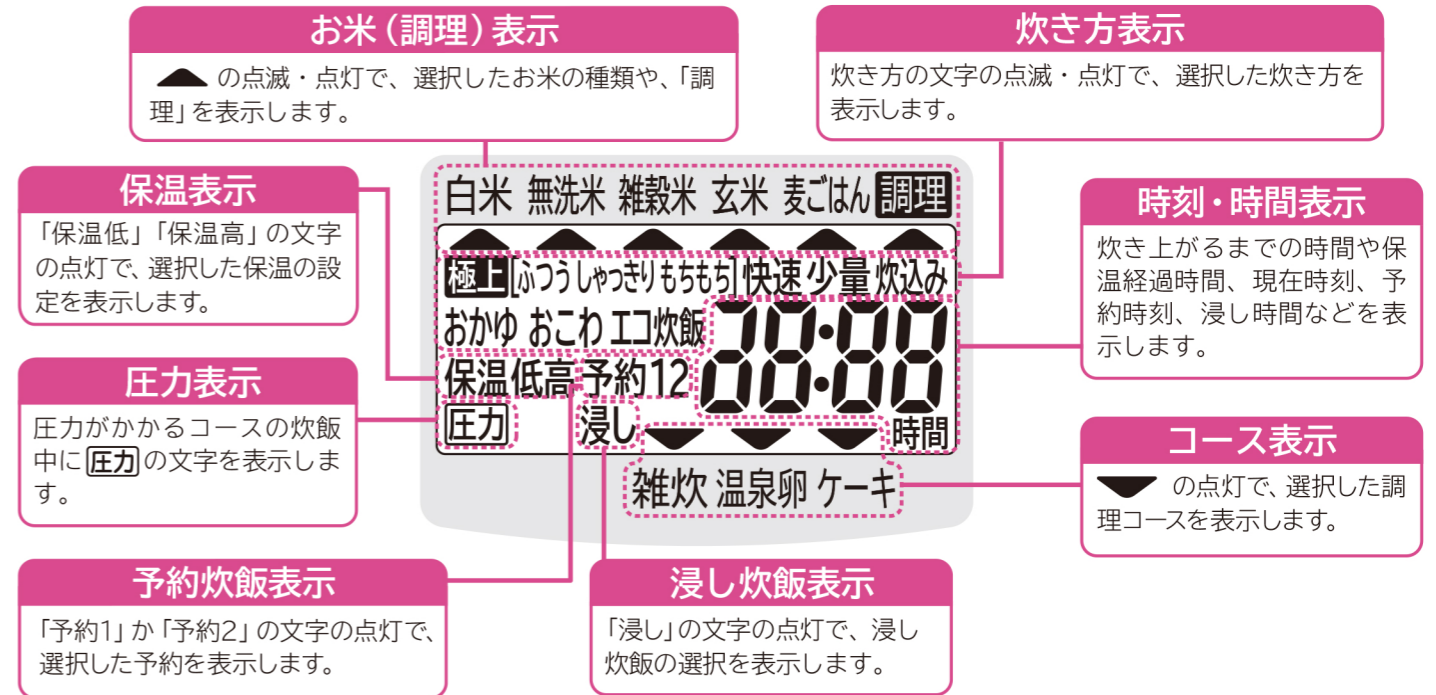

各部のなまえ (本体・付属品・操作部・表示窓・水位目盛) つづき

図は説明のために全ての表示が点灯した状態です。

操作部

表示窓

- 工場出荷時は、電源プラグがコンセントに差し込まれていないときは、画面表示が消灯する設定になっています。
- 表示する設定の切り替えかた

目の不自由な方への配慮です。

凸マーク 炊飯/再加熱ボタンに「○」、切/とりけしボタンに「◻」の凸部をつけています。

ブザー音 コースや時刻合わせの起点でブザー音が変わったり、時刻を起点に戻せます。