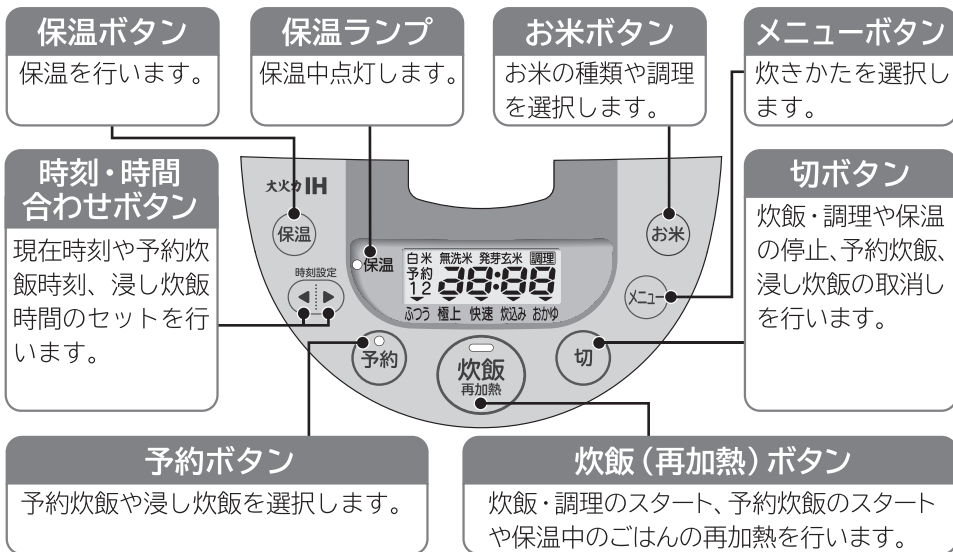

■ 操作部

凸マーク 炊飯(再加熱)ボタンに「○」、切ボタンに「〇」の凸部をつけて目の不自由な方々に対して配慮してあります。

■ 表示窓