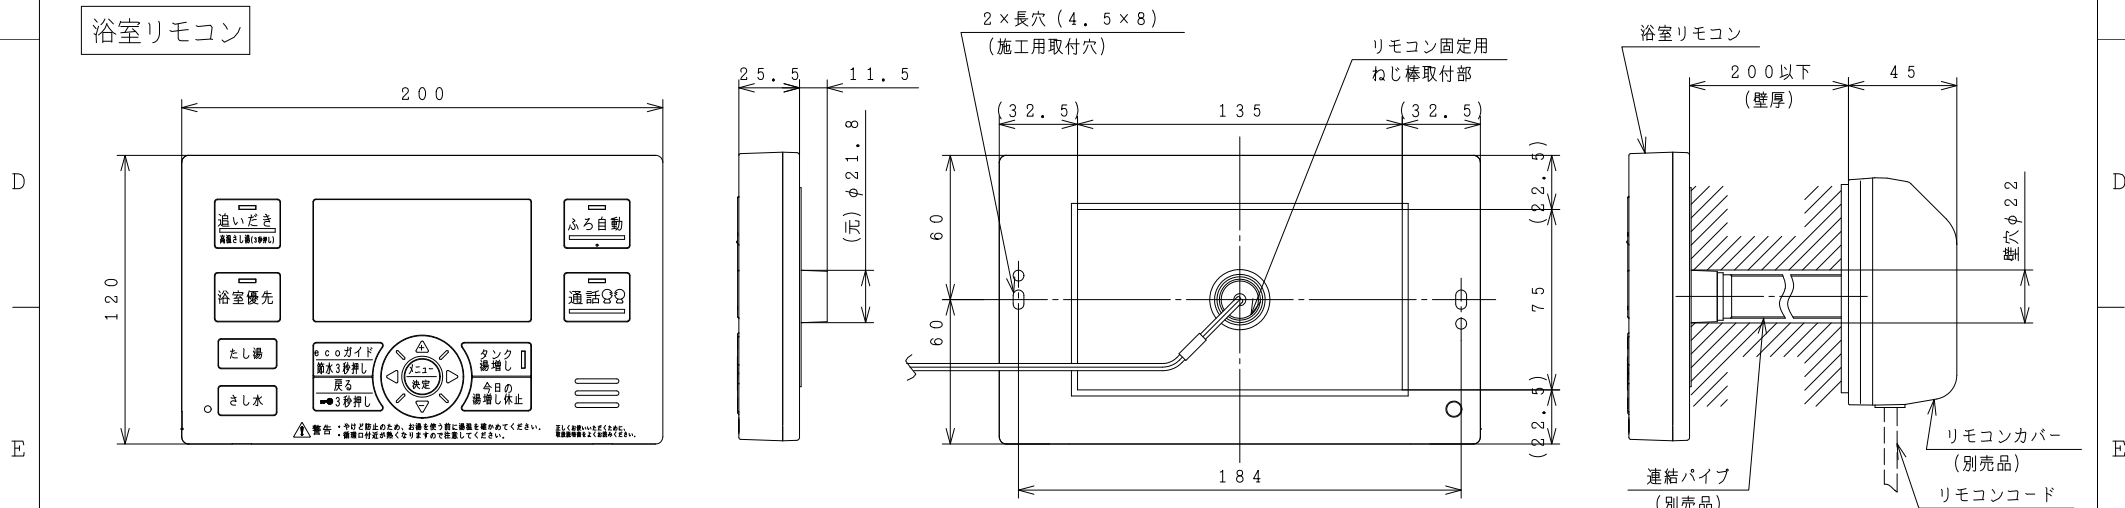

リモコン取付寸法
(リモコン裏面から見る)

リモコン取付寸法
(リモコン裏面から見る)

リモコンカバー取付図

SIGNATURE		DATE	PROJECTION	SCALE	TITLE	TOCHIGI DWG. No.	REGD REGD 2023 0111
DWN.	Y. Koto	2023-01-07		NTS	インターホンリモコン BER-WCF		
CHKD.	S. Katagiri	2023-01-11	Hitachi Global Life Solutions, Inc. Tokyo Japan		3YAA BB0063018		001
APPD.	S. Katagiri	2023-01-11			外形寸法図		