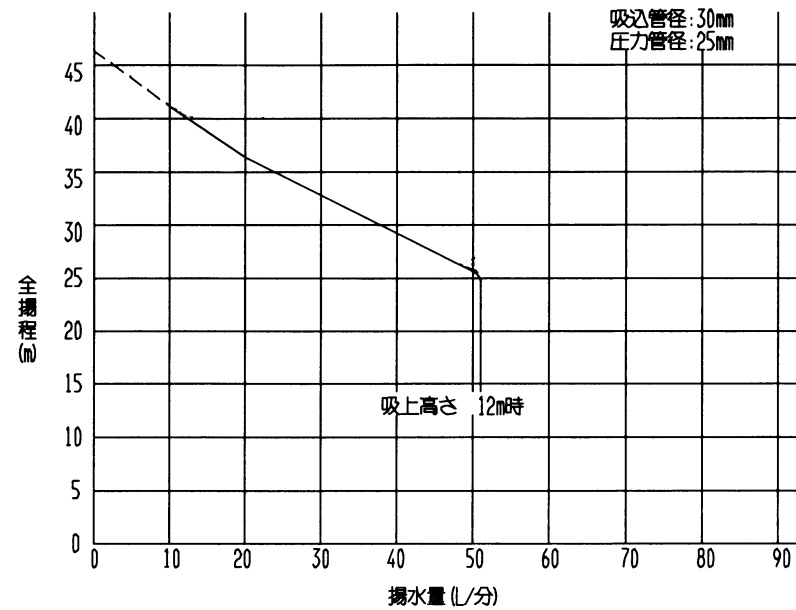

揚水性能

浅井戸配管

標準ジェット (J75-6S) 使用時

深井戸配管

標準ジェット (J75-6S) 使用時

深井戸

専用ジェット (J75-24S) 使用時

深井戸