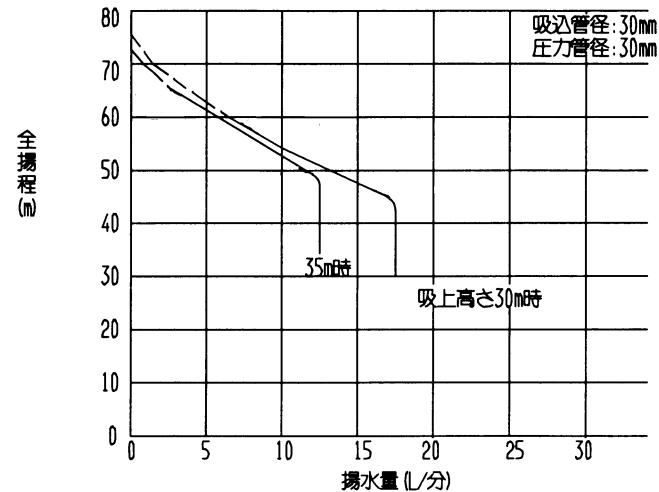

深井戸

専用ジェット (J75-35S) 使用時

浅深両用非自動ポンプ

型式

C-K750NS

日立アプライアンス株式会社

図番

165