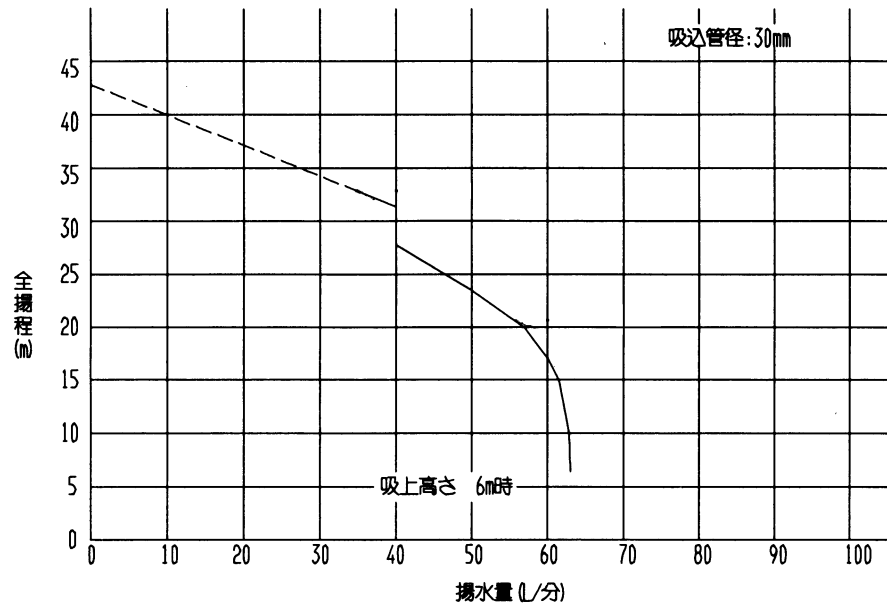

揚水性能

浅井戸配管

標準ジェット (J75-6S) 使用時

深井戸配管

標準ジェット (J75-6S) 使用時

深井戸

専用ジェット (J75-24S) 使用時

深井戸