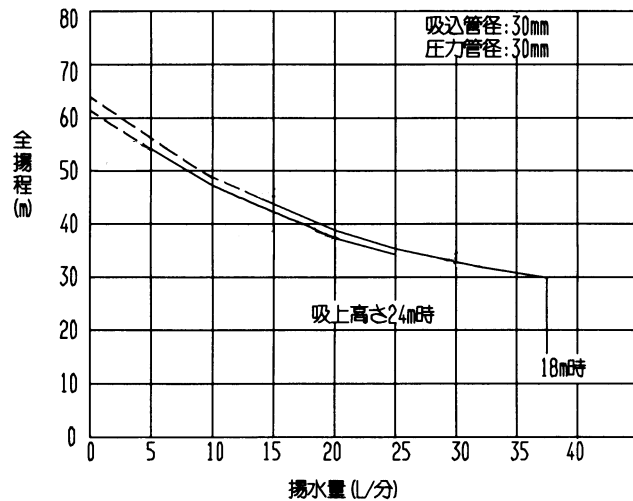

揚水性能

浅井戸配管

標準ジェット (J75-6S) 使用時

深井戸配管

標準ジェット (J75-6S) 使用時

深井戸

専用ジェット (J75-24S) 使用時

深井戸