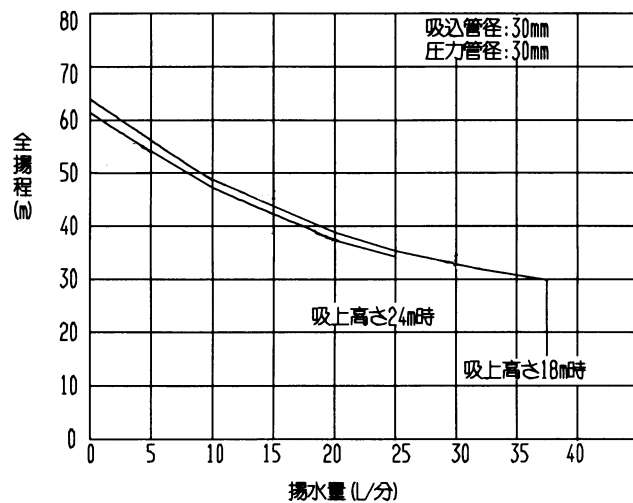

揚水性能

浅井戸配管

標準ジェット(J75-6V)使用時

深井戸配管

標準ジェット(J75-6V)使用時

深井戸

専用ジェット(J75-24V)使用時

深井戸