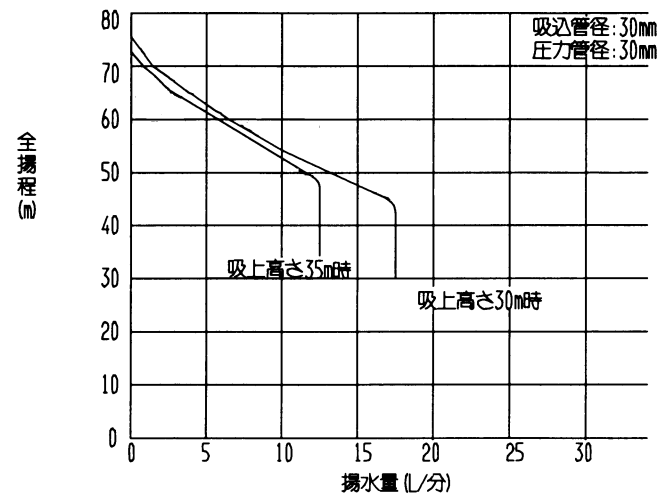

深井戸

専用ジェット(J75-35V)使用時

浅深両用非自動ポンプ揚水性能

型式

C-K750V

日立アプライアンス株式会社

図番

186