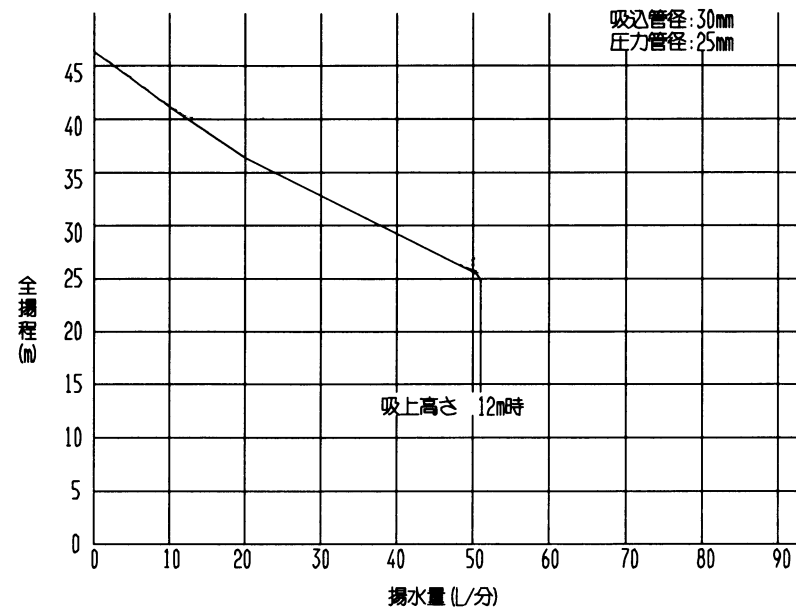

揚水性能

浅井戸配管

標準ジェット(J75-6V)使用時

深井戸配管

標準ジェット(J75-6V)使用時

深井戸

専用ジェット(J75-24V)使用時

深井戸