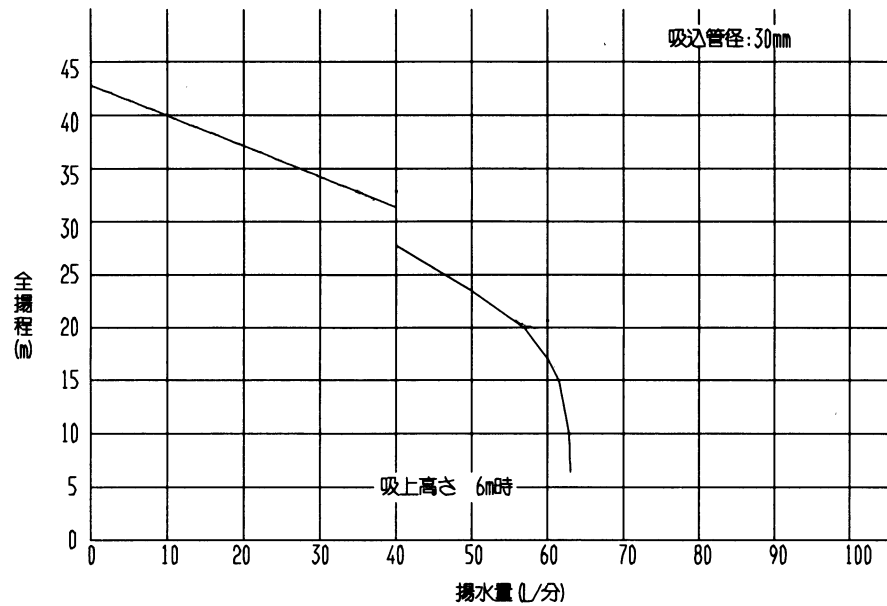

揚水性能

浅井戸配管

標準ジェット(J75-6V)使用時

深井戸配管

標準ジェット(J75-6V)使用時

深井戸

専用ジェット(J75-24V)使用時

深井戸