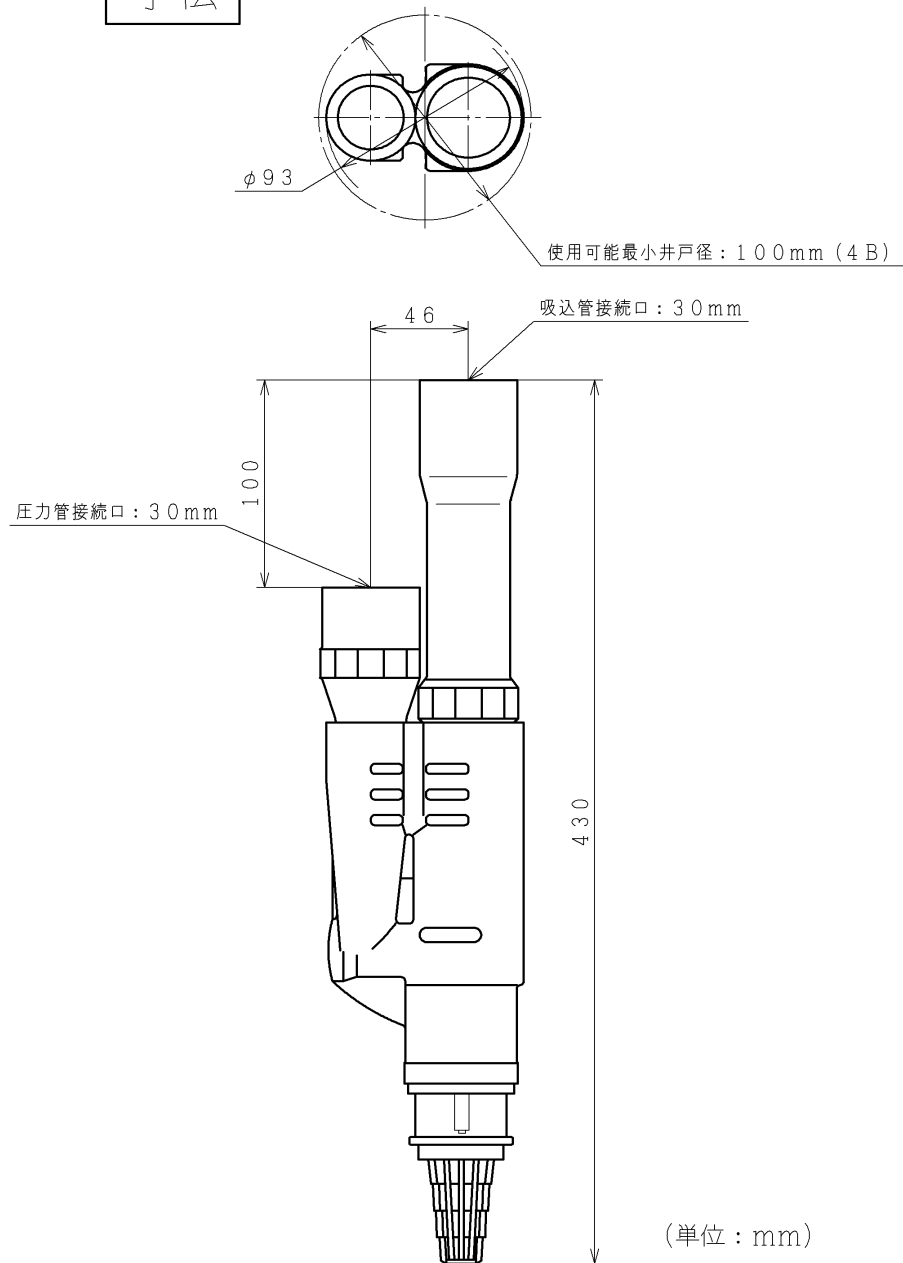

寸法

仕様

【J25-24V】

○適用機種：CT-P250, CT-K250

○吸上高さ：24m

【J75-24V】

○適用機種：CT-P400, DM-P400, C-P400

○吸上高さ：18m

○適用機種：CT-P600, DM-P600, CT-K750, DM-K750, C-K750

○吸上高さ：24m

【J75-35V】

○適用機種：CT-P400, DM-P400, C-P400

○吸上高さ：30m

○適用機種：CT-P600, DM-P600, CT-K750, DM-K750, C-K750

○吸上高さ：35m

●製品質量：1.4kg (同梱品含む)