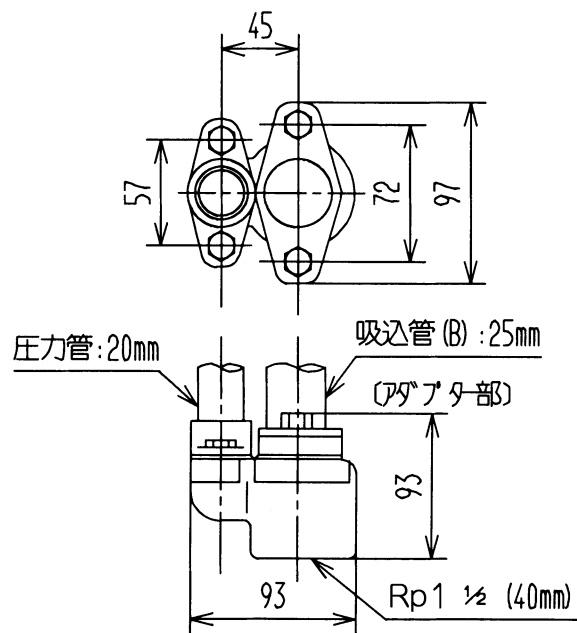

寸法

仕様

- 適用機種 : CT-P150
- 吸上高さ : 12m
- 製品質量 : 3.0kg  
(同梱品含む)

(単位: mm)

※H形以降の標準ジェットとの新旧互換性あり

シングルジェット	型式	J15-12SV
日立アプライアンス株式会社		図番 220