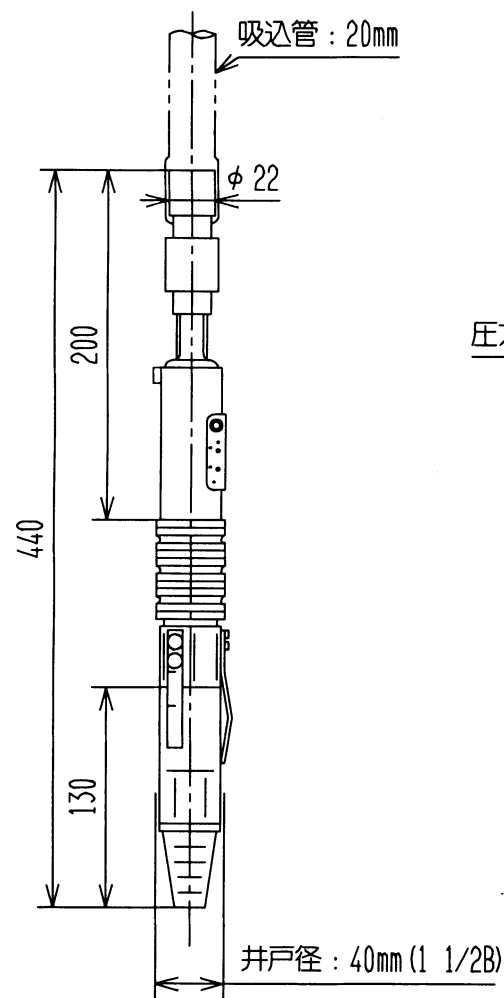

寸法

仕様

- 適用機種 : CT-P150
- 吸上高さ : 12m
- 製品質量 : 3.0kg  
(同梱品含む)

(単位: mm)

※H形以降の標準ジェットとの新旧互換性あり

シングルジェット	型式	J15-12SV
日立アプライアンス株式会社		図番 220