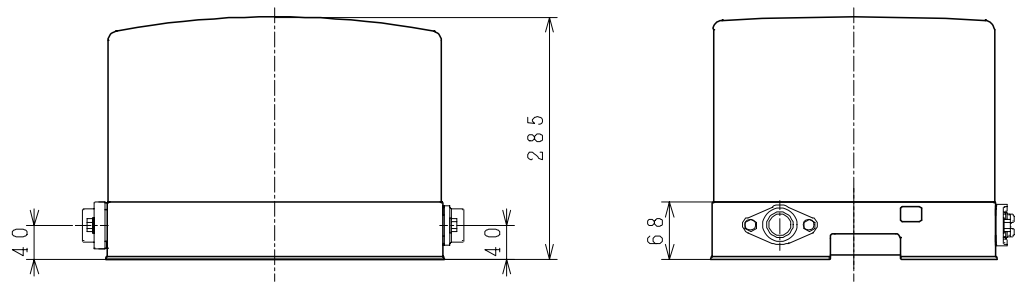

寸法

地上部

水中部

ポンプ形名	SPM-P450V		SPM-P600V		SPM-K750V	
周波数	50Hz	60Hz	50Hz	60Hz	50Hz	60Hz
L	704	626	749	671	883	754
羽根枚数	10	7	11	8	14	9

(単位: mm)

深井戸用水中ポンプ寸法図	型式	SFM-P450V SFM-P600V SFM-K750V
	図番	231

日立アプライアンス株式会社