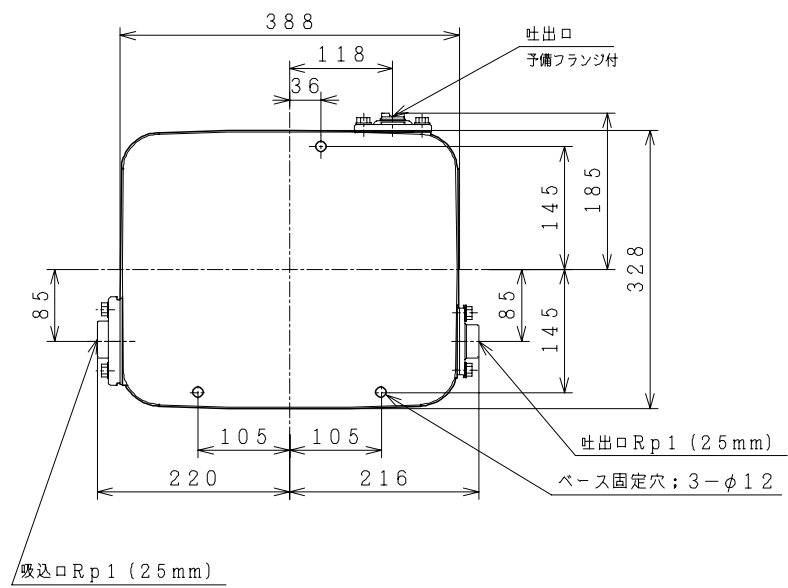

寸法

地上部

水中部

ポンプ形名	SPM-P450V		SPM-P600V		SPM-K750V	
周波数	50Hz	60Hz	50Hz	60Hz	50Hz	60Hz
L	704	626	749	671	883	754
羽根枚数	10	7	11	8	14	9

(単位: mm)

深井戸用水中ポンプ寸法図	型式	SFM-P450V SFM-P600V SFM-K750V
	図番	231

日立アプライアンス株式会社