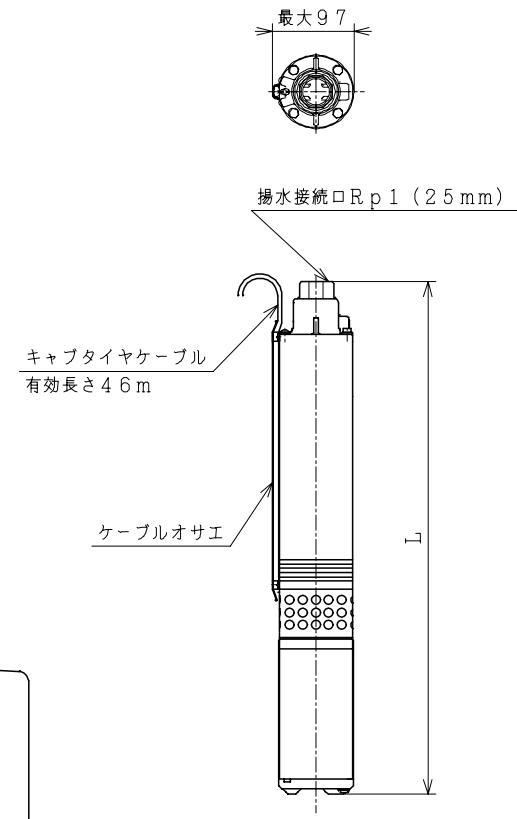

寸法

地上部

水中部

ポンプ形名	SPM-P450V		SPM-P600V		SPM-K750V	
周波数	50Hz	60Hz	50Hz	60Hz	50Hz	60Hz
L	704	626	749	671	883	754
羽根枚数	10	7	11	8	14	9

(単位: mm)

深井戸用水中ポンプ寸法図	型式	SFM-P450V SFM-P600V SFM-K750V
	図番	231

日立アプライアンス株式会社