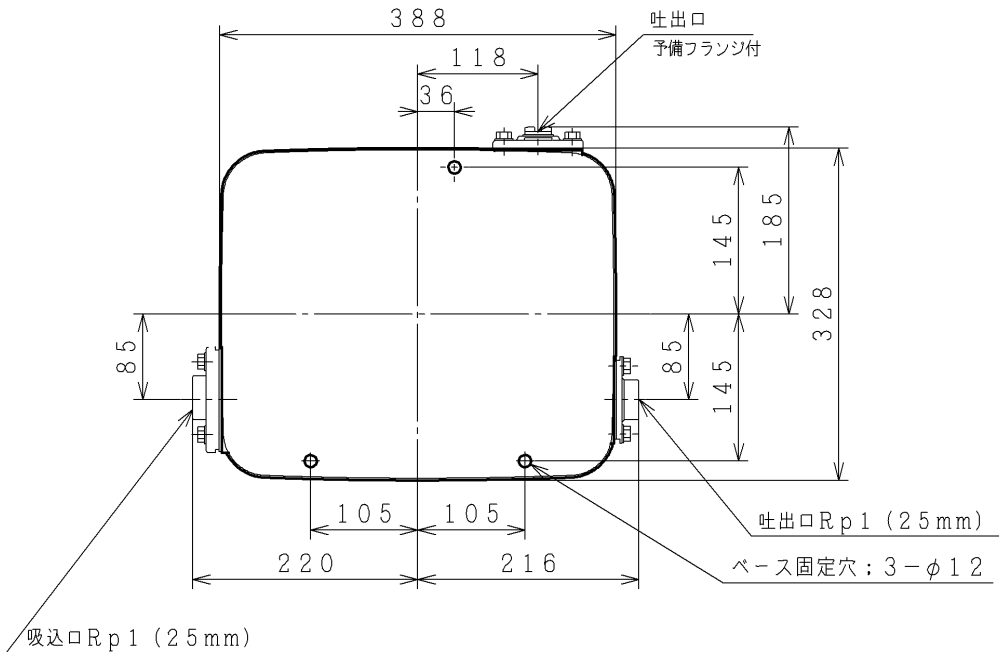

寸法

地上部

水中部

ポンプ形名	SPM-P450V1		SPM-P600V1		SPM-K750V1	
周波数	50Hz	60Hz	50Hz	60Hz	50Hz	60Hz
L	622	559	683	599	788	683
羽根車段数	9	6	11	7	13	8

<単位:mm>

深井戸用水中ポンプ寸法図	型式	SFM-P450V1 SFM-P600V1 SFM-K750V1
	図番	248

日立アプライアンス株式会社