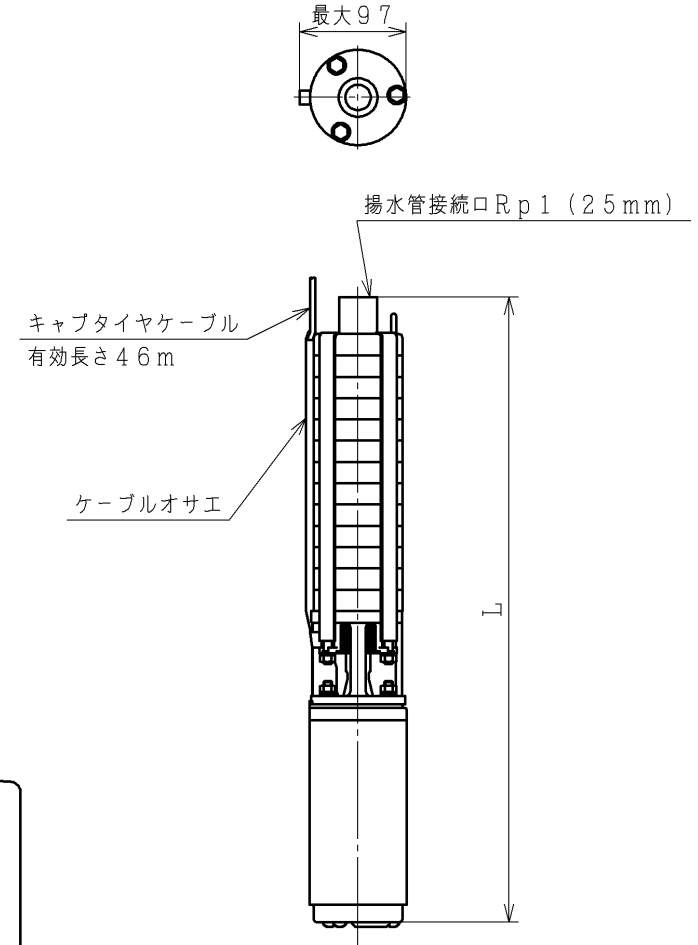

寸法

地上部

水中部

ポンプ形名	SPM-P450V1		SPM-P600V1		SPM-K750V1	
周波数	50Hz	60Hz	50Hz	60Hz	50Hz	60Hz
L	622	559	683	599	788	683
羽根車段数	9	6	11	7	13	8

<単位:mm>

深井戸用水中ポンプ寸法図	型式	SFM-P450V1 SFM-P600V1 SFM-K750V1
	図番	248

日立アプライアンス株式会社