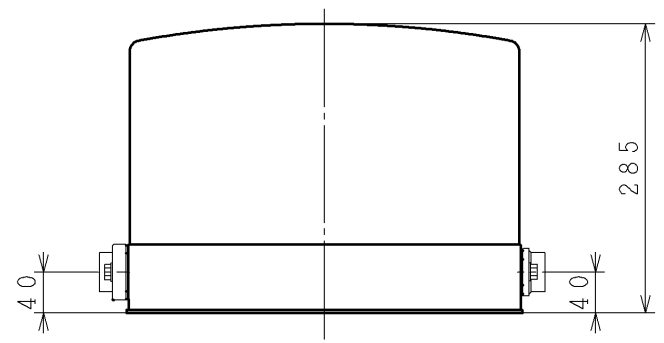

寸法

地上部

水中部

ポンプ形名	SPM-P450V1		SPM-P600V1		SPM-K750V1	
周波数	50Hz	60Hz	50Hz	60Hz	50Hz	60Hz
L	622	559	683	599	788	683
羽根車段数	9	6	11	7	13	8

<単位:mm>

深井戸用水中ポンプ寸法図	型式	SFM-P450V1 SFM-P600V1 SFM-K750V1
	図番	248

日立アプライアンス株式会社