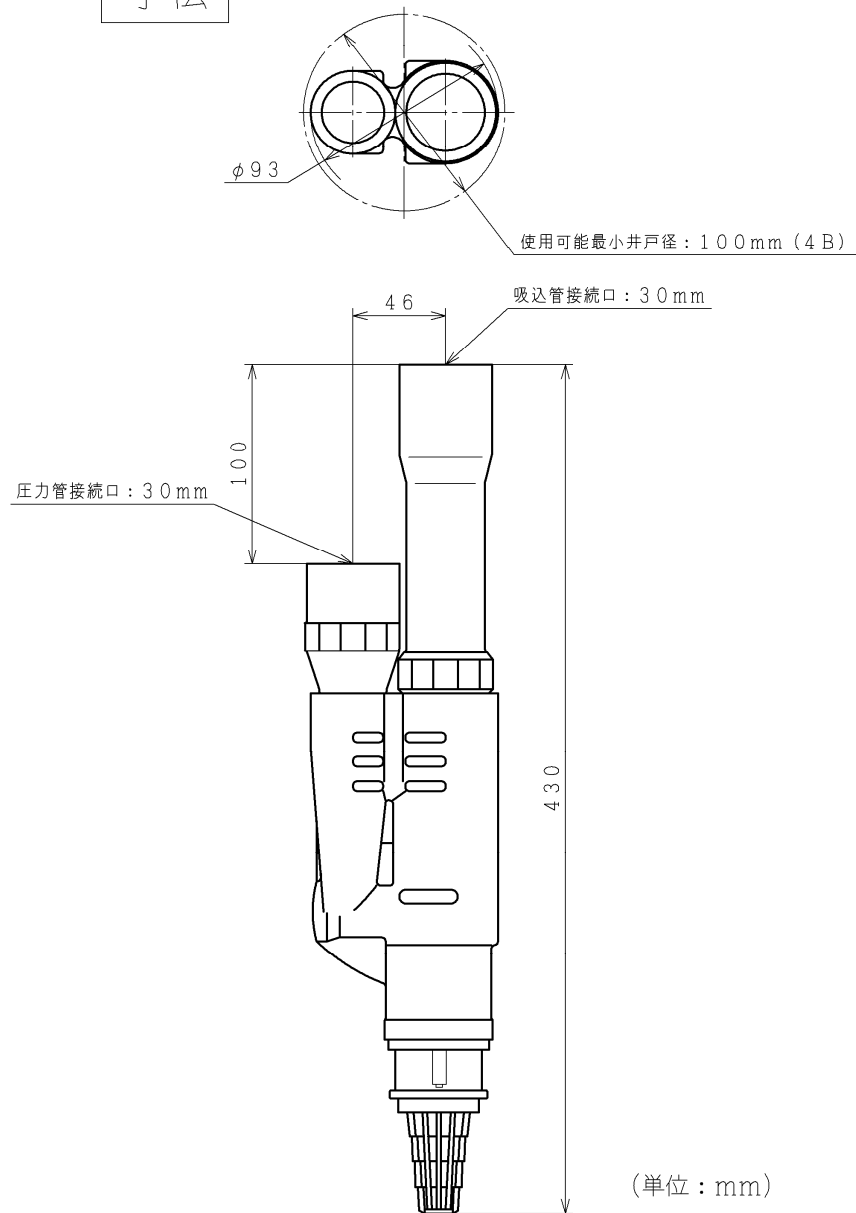

寸法

仕様

【J25-24W】

○適用機種：CT-P250, CT-K250

○吸上高さ：24m

【J75-24W】

○適用機種：CT-P400, DM-P400, C-P400

○吸上高さ：18m

○適用機種：CT-P600, DM-P600, CT-K750, DM-K750, C-K750

○吸上高さ：24m

【J75-35W】

○適用機種：CT-P400, DM-P400, C-P400

○吸上高さ：30m

○適用機種：CT-P600, DM-P600, CT-K750, DM-K750, C-K750

○吸上高さ：35m

●製品質量：1.4kg（同梱品含む）