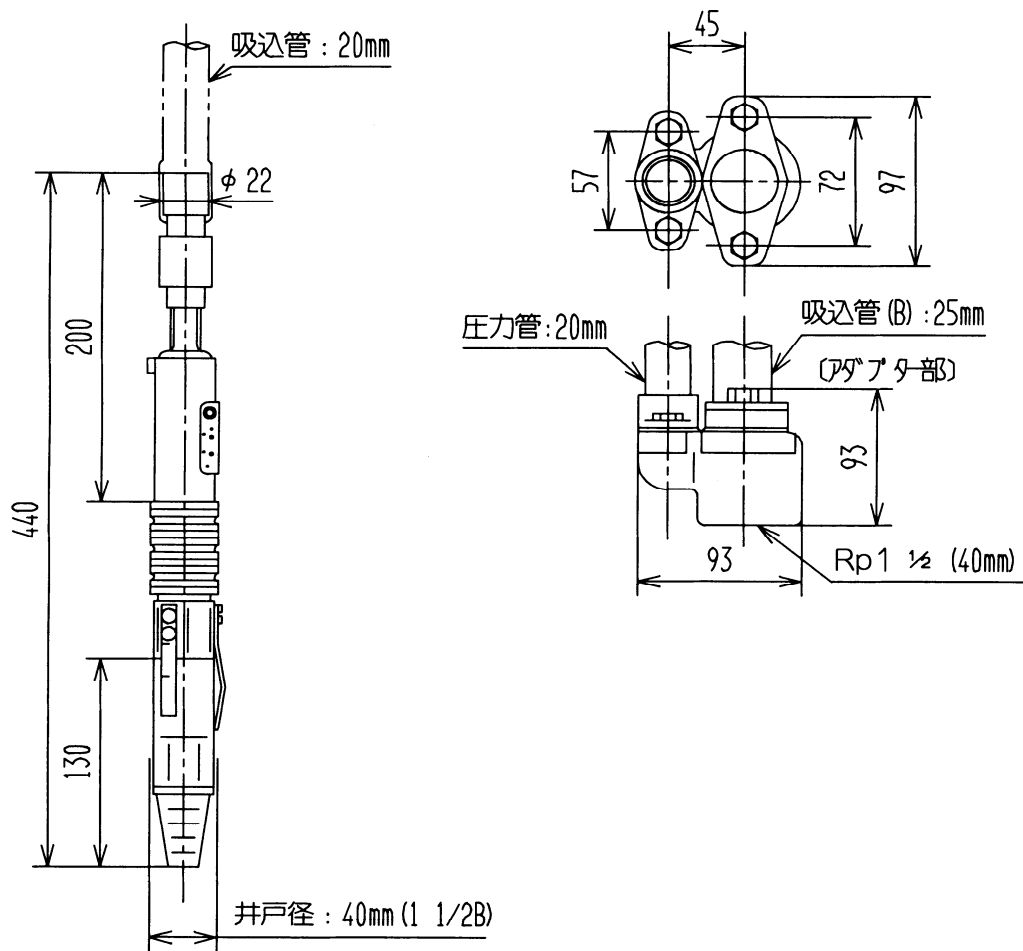

寸法

仕様

- 適用機種：CT-P150
- 吸上高さ：12m
- 製品質量：3.0kg
(同梱品含む)

※F形以降の標準ジェットとの新旧互換性あり

(単位：mm)

特殊ジェット (シングルジェット)	型式	J15-12SW
日立アプライアンス株式会社	図番	285