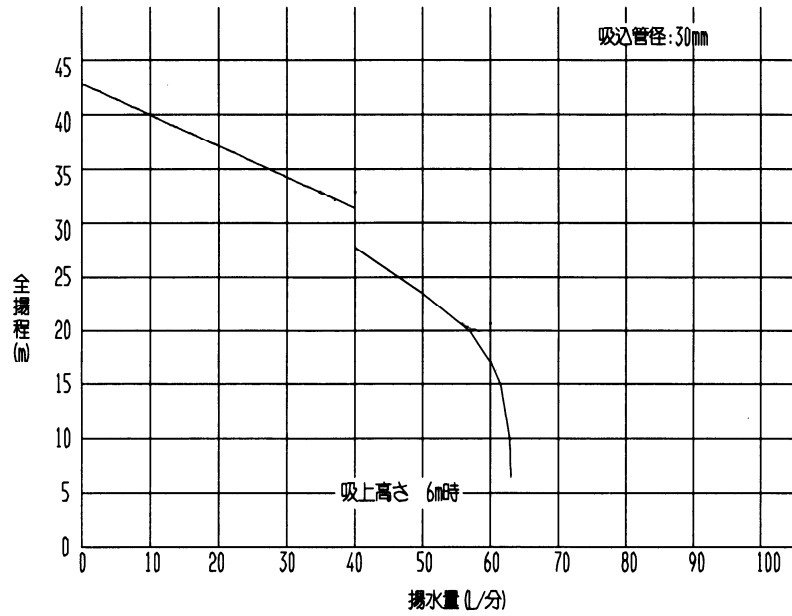

揚水性能

浅井戸配管

標準ジェット(J75-6W)使用時

深井戸配管

標準ジェット(J75-6W)使用時

深井戸

専用ジェット(J75-24W)使用時

深井戸