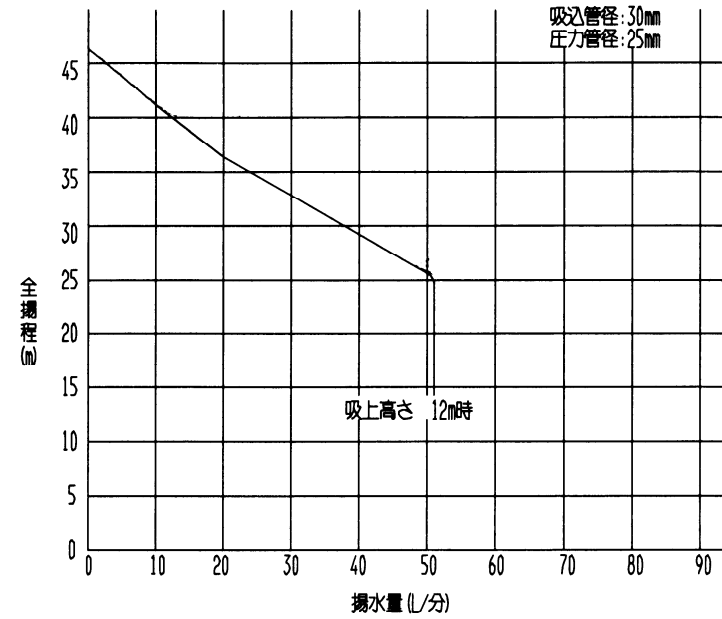

揚水性能

浅井戸配管

標準ジェット(J75-6W)使用時

深井戸配管

標準ジェット(J75-6W)使用時

深井戸

専用ジェット(J75-24W)使用時

深井戸