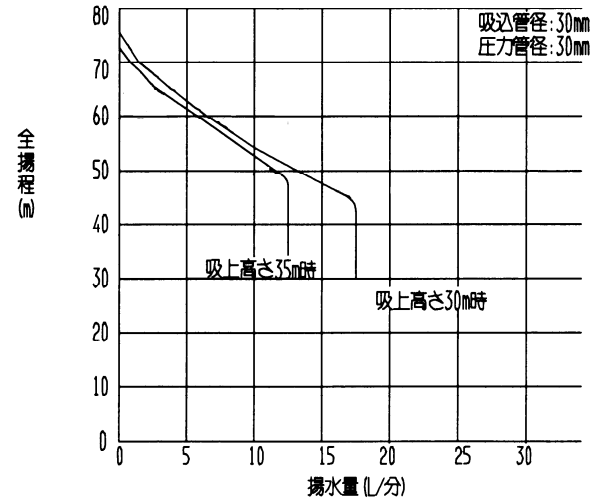

深井戸

専用ジェット(J75-35W)使用時

浅深両用非自動ポンプ揚水性能

型式

C-K750W

日立アプライアンス株式会社

図番

293