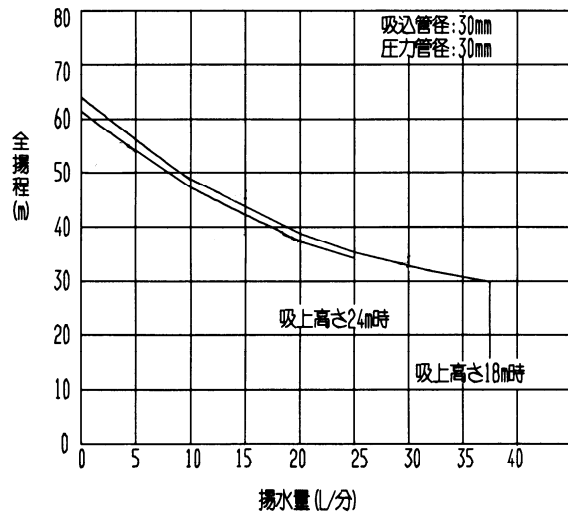

揚水性能

浅井戸配管

標準ジェット(J75-6W)使用時

深井戸配管

標準ジェット(J75-6W)使用時

深井戸

専用ジェット(J75-24W)使用時

深井戸