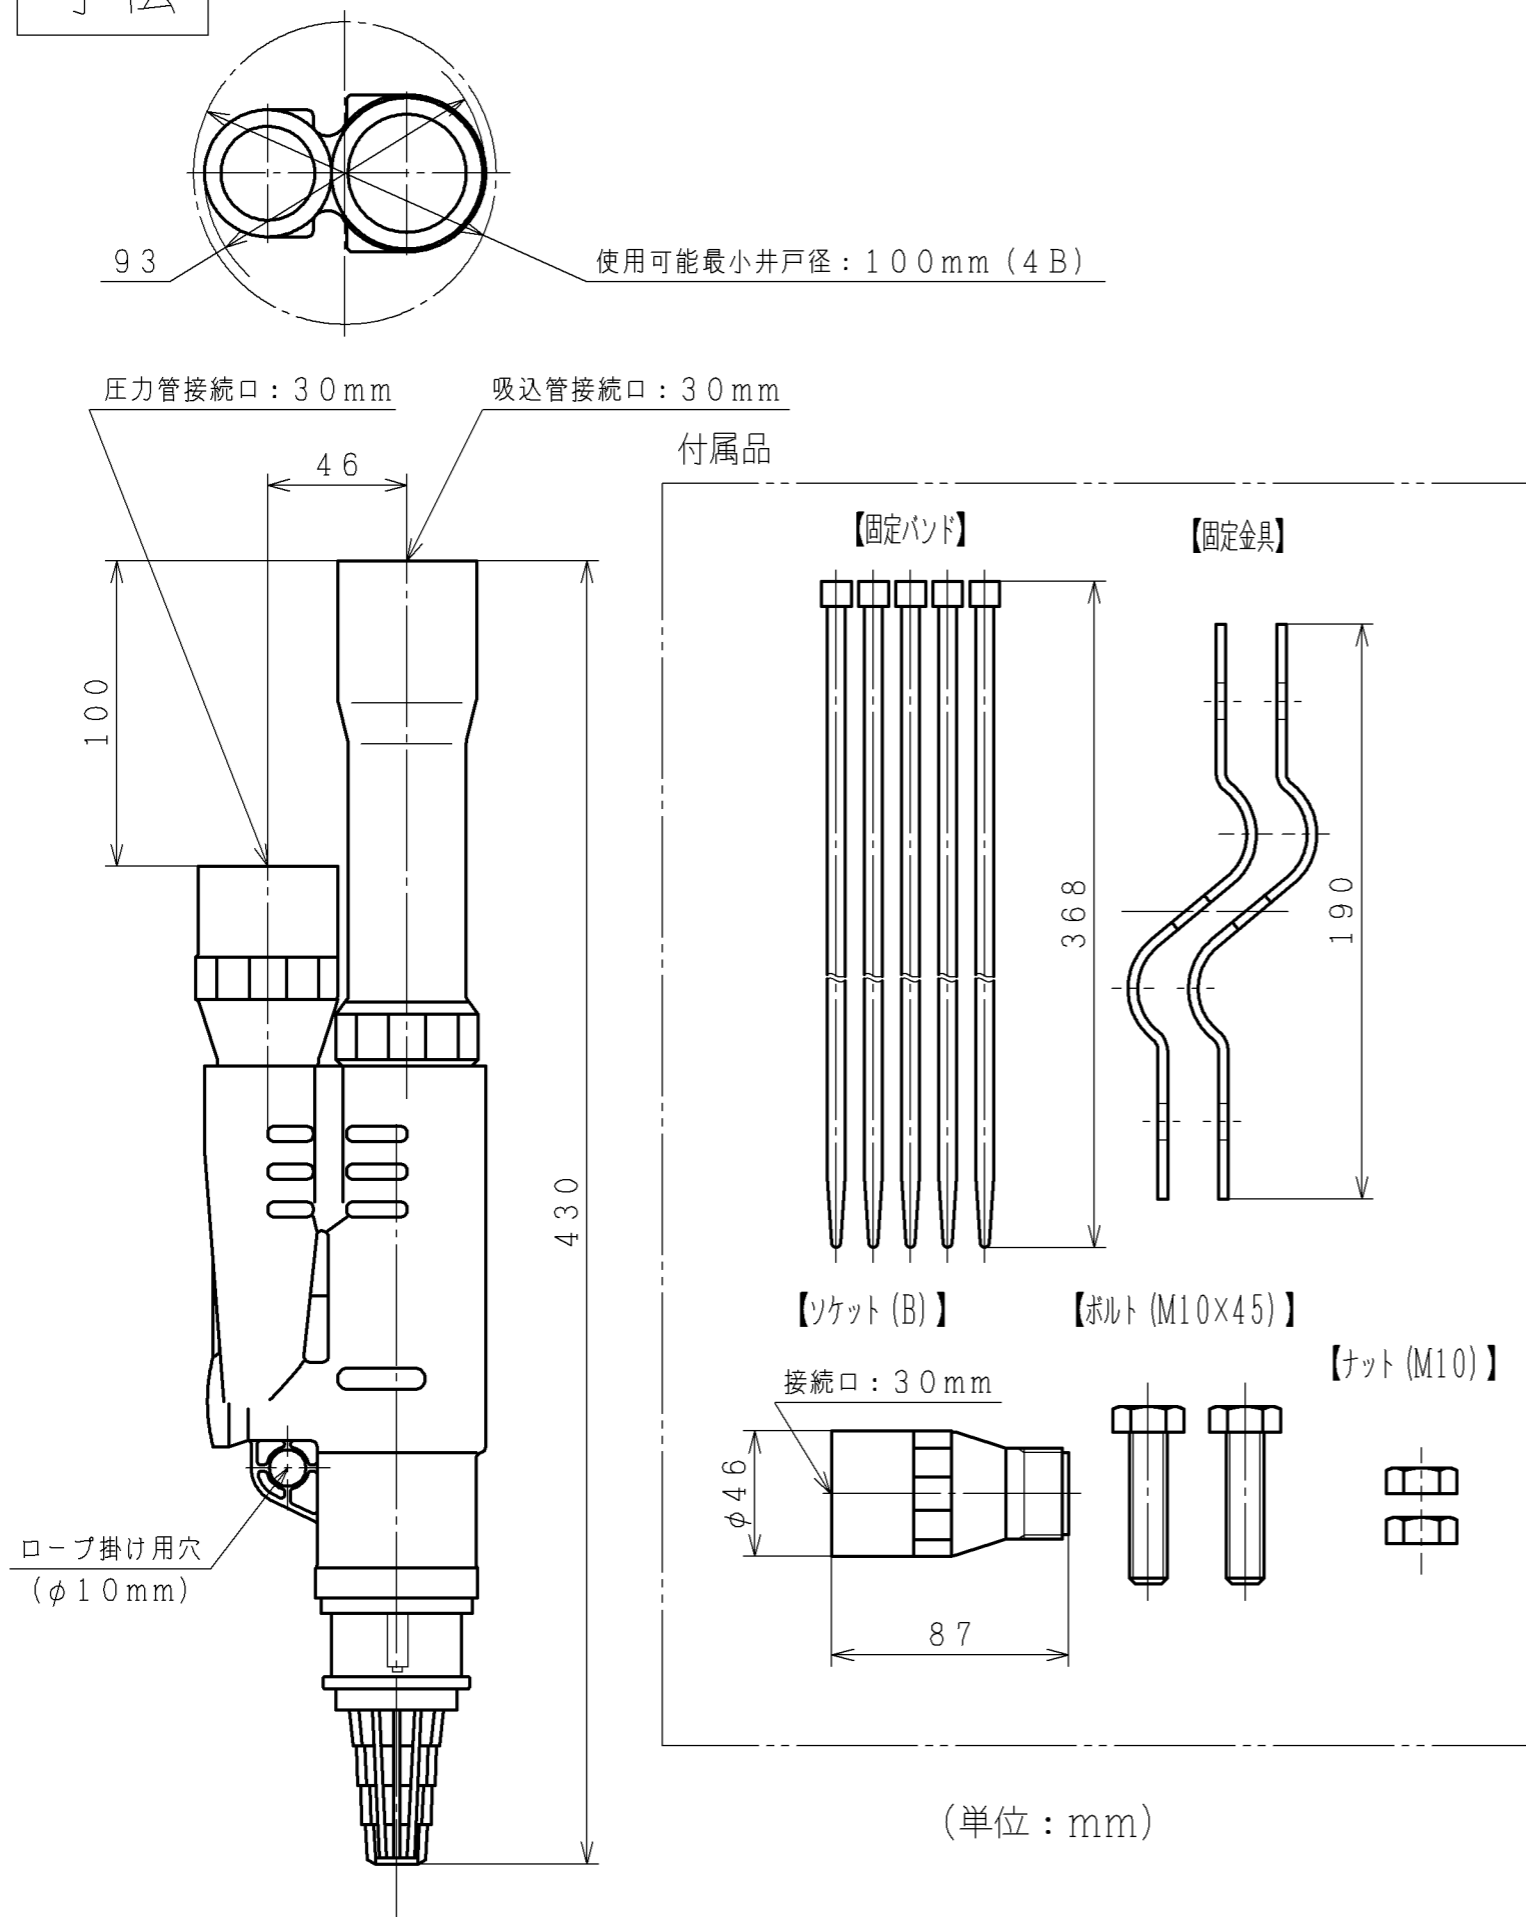

寸法

仕様

●吸上高さ

ジェット型式	組合せるポンプの型式	吸上高さ
J25-24Y	CT-P250、CT-K250、CM-P250	12~24m
J75-24Y	CT-P400X、CT-P400Y、CT-P600、CT-K750、 CM-P400、CM-P600、CM-K750、C-K750、DM-P600、DM-K750	12~24m
	CT-P400 (W形以前の機種)、C-P400、DM-P400	12~18m
J75-35Y	CT-P400X、CM-P400X、CM-P400Y	24~30m
	CT-P400 (X形以前の機種)、CM-P400X、C-P400、DM-P400	18~30m
	CM-P400Y、CM-P600、CM-K750、CT-P400Y、CT-P600、 CT-K750、C-K750、DM-P600、DM-K750	24~35m

●製品質量：1.4kg (同梱品含む)

深井戸ジェット 寸法図

製図	関野	2022-06-07		尺度	名称	最終来歴
		-		NTS	J25-24Y、J75-24Y、J75-35Y	
審査	野村	2022-06-07		多賀図番		枝番
承認	大和田	2022-06-08		日立グローバルライフソリューションズ株式会社	3Z6NR4967	入庫 2022-06-08