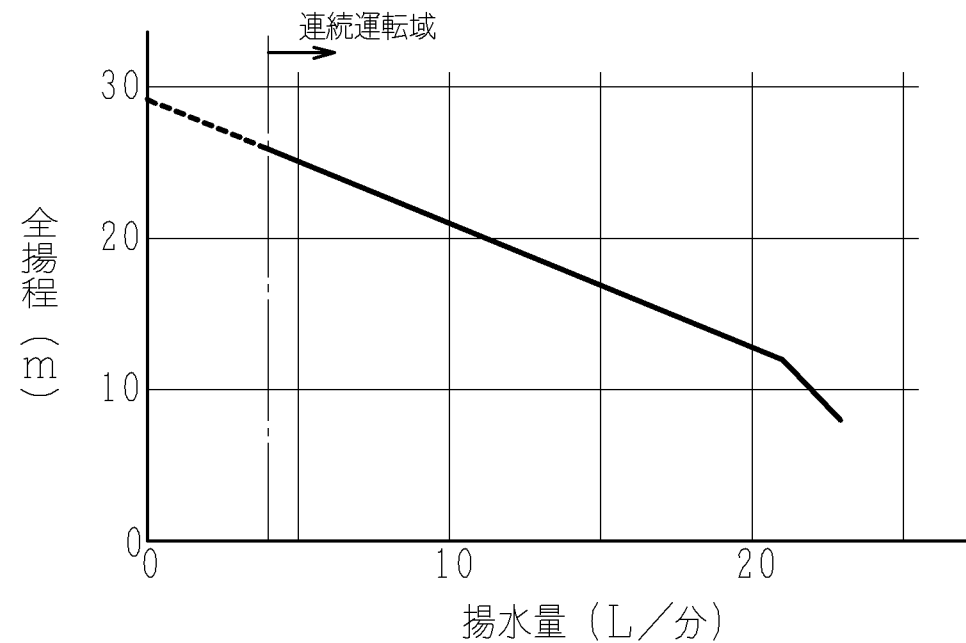

寸法

(単位：mm)

仕様

型 式	WM-P155NX	WM-P156NX	
相・定格電圧	単相100V		
モーター定格出力	150W		
定格消費電力	360W	370W	
定格周波数	50Hz	60Hz	
停止水量	4L/分		
圧力スイッチ	開	160kPa	160kPa
	閉	110kPa	110kPa
揚水量(全揚程12m時)	21L/分	21L/分	
吸上高さ	8m		
押上高さ	10m		
配管口径	吸込管	20mm	20mm
	吐出管	20mm	20mm
質 量	13kg	13kg	

揚水性能

浅井戸用自動ポンプ WM-P155、156NX 寸法図

製図	助川	2020-12-21		尺 度	名 称	最終来歴
		-		NTS	WM-P155、156NX 寸法図	
審査	野村	2020-12-21		多賀図番	枝 番	入庫 2020-12 21
承認	大和田	2020-12-21		目立グローバルライフソリューションズ株式会社	3Z6NR1076	