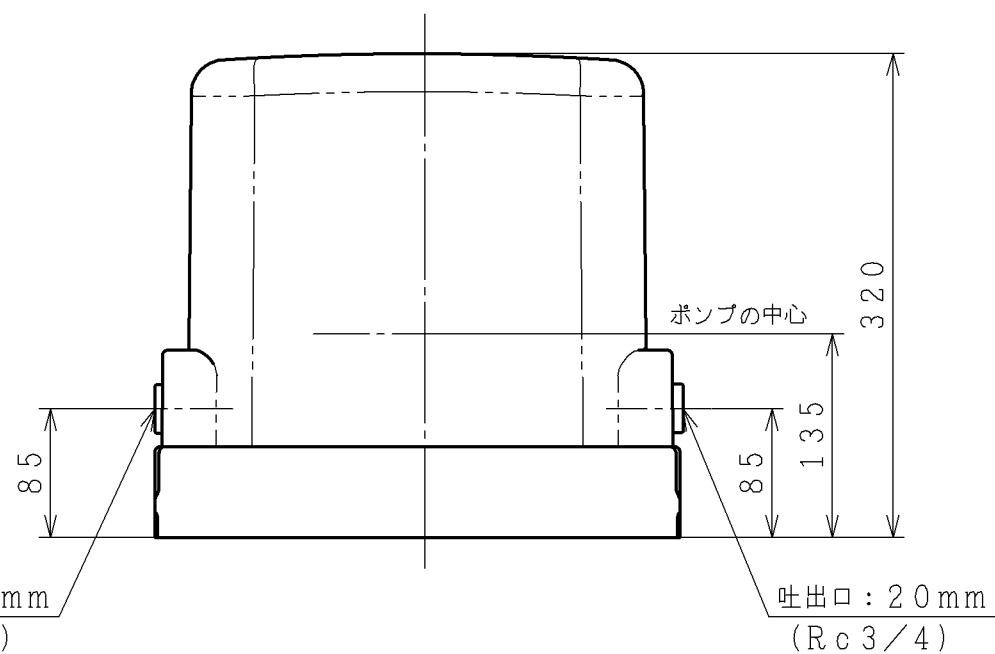

寸法

(単位：mm)

仕様

型 式	WM-P155NX	WM-P156NX	
相・定格電圧	単相100V		
モーター定格出力	150W		
定格消費電力	360W	370W	
定格周波数	50Hz	60Hz	
停止水量	4L/分		
圧力スイッチ	開	160kPa	160kPa
	閉	110kPa	110kPa
揚水量(全揚程12m時)	21L/分	21L/分	
吸上高さ	8m		
押上高さ	10m		
配管口径	吸込管	20mm	20mm
	吐出管	20mm	20mm
質 量	13kg	13kg	

揚水性能

浅井戸用自動ポンプ WM-P155、156NX 寸法図

製図	助川	2020-12-21		尺 度	名 称	最終来歴
		-		NTS	WM-P155、156NX 寸法図	
審査	野村	2020-12-21		多賀図番	枝 番	入庫 2020-12 21
承認	大和田	2020-12-21		目立グローバルライフソリューションズ株式会社	3Z6NR1076	