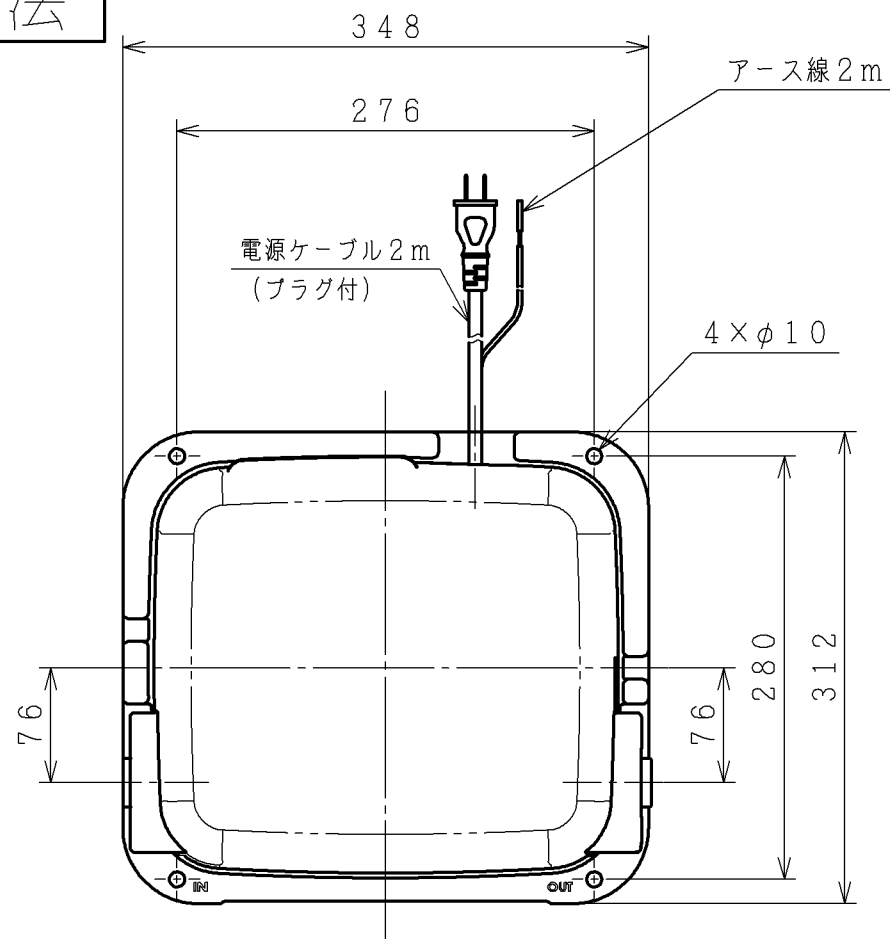

寸法

(単位：mm)

仕様

型 式	WM-P155NX	WM-P156NX	
相・定格電圧	単相100V		
モーター定格出力	150W		
定格消費電力	360W	370W	
定格周波数	50Hz	60Hz	
停止水量	4L/分		
圧力スイッチ	開	160kPa	160kPa
	閉	110kPa	110kPa
揚水量(全揚程12m時)	21L/分	21L/分	
吸上高さ	8m		
押上高さ	10m		
配管口径	吸込管	20mm	20mm
	吐出管	20mm	20mm
質 量	13kg	13kg	

揚水性能

浅井戸用自動ポンプ WM-P155、156NX 寸法図

製図	助川	2020-12-21		尺 度	名 称	最終来歴
		-		NTS	WM-P155、156NX 寸法図	
審査	野村	2020-12-21		多賀図番	枝 番	入庫 2020-12 21
承認	大和田	2020-12-21		目立グローバルライフソリューションズ株式会社	3Z6NR1076	