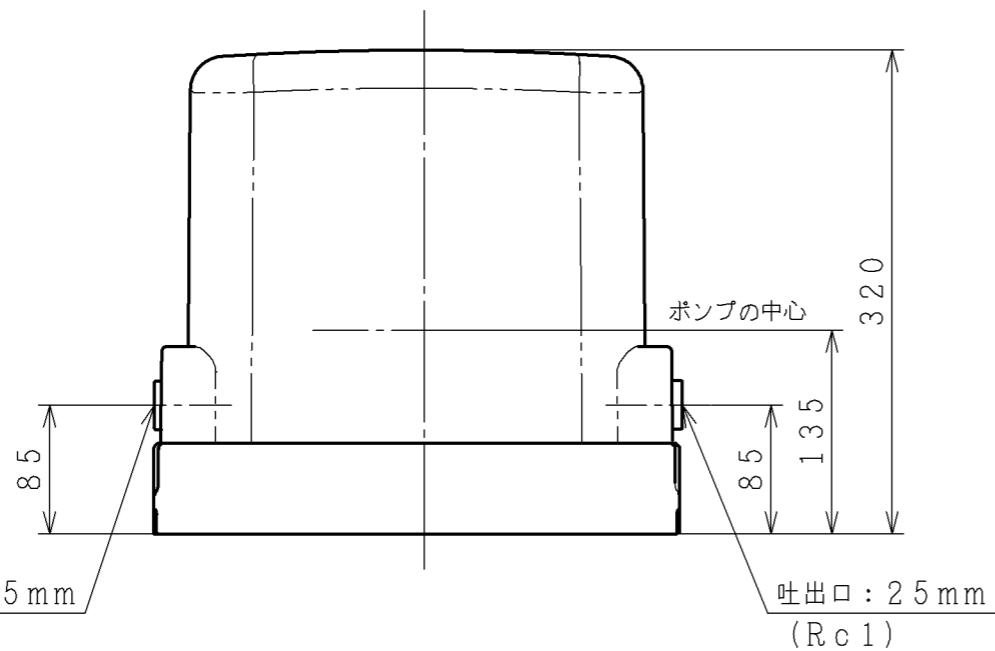

寸法

(単位：mm)

仕様

型 式	WM-P255NX	WM-P256NX	
相・定格電圧	単相100V		
モーター定格出力	250W		
定格消費電力	460W	490W	
定格周波数	50Hz	60Hz	
停止水量	4L/分		
圧力スイッチ	開	200kPa	200kPa
	閉	150kPa	150kPa
揚水量(全揚程12m時)	30L/分	30L/分	
吸上高さ	8m		
押上高さ	14m		
配管口径	吸込管	25mm	25mm
	吐出管	25mm	25mm
質 量	14kg	14kg	

揚水性能

浅井戸用自動ポンプWM-P255、P256NX寸法図

製図	助川	2020-12-21		尺 度	名称	最終来歴
		-		NTS	WM-P255、256NX寸法図	
審査	野村	2020-12-21		多賀図番		枝 番
		-		3 Z6N R1184		
承認	大和田	2020-12-21	日立グローバルライフソリューションズ株式会社			