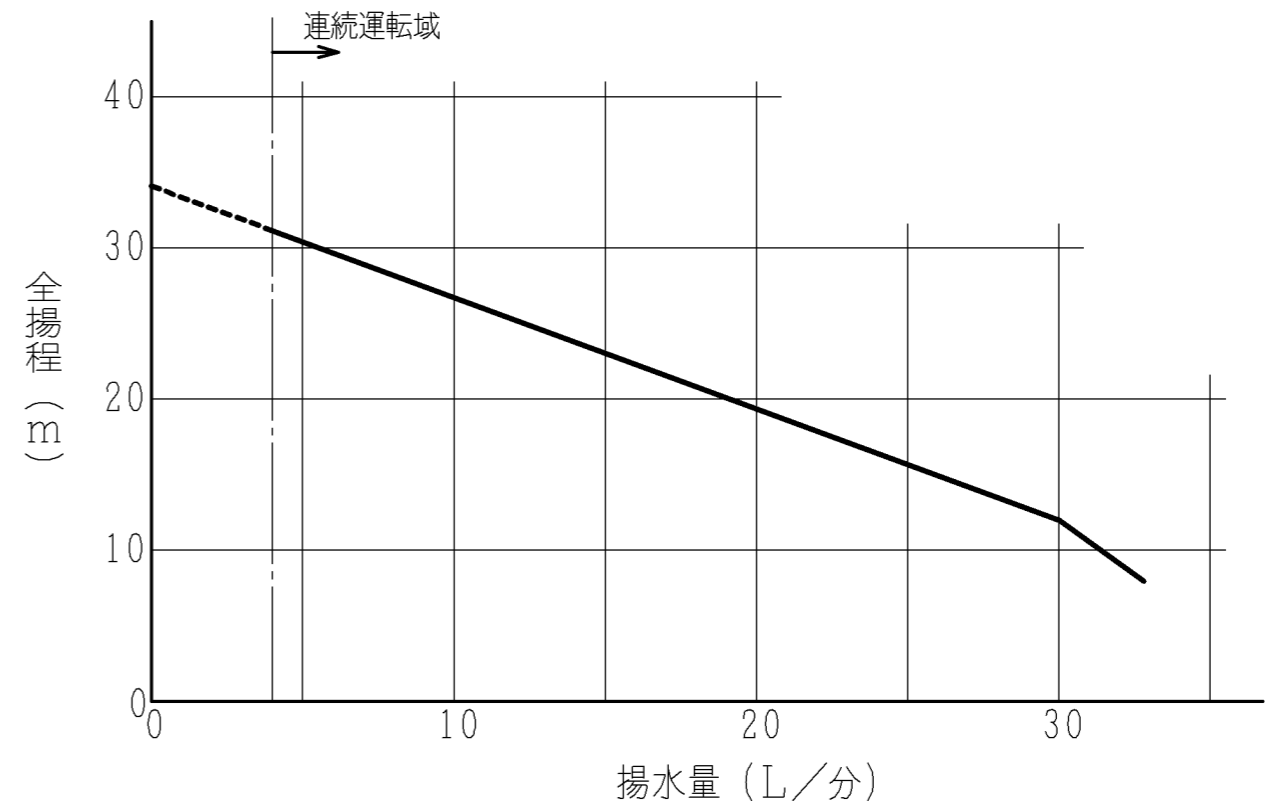

寸法

(単位：mm)

仕様

型 式	WM-P255NX	WM-P256NX	
相・定格電圧	単相100V		
モーター定格出力	250W		
定格消費電力	460W	490W	
定格周波数	50Hz	60Hz	
停止水量	4L/分		
圧力スイッチ	開	200kPa	200kPa
	閉	150kPa	150kPa
揚水量(全揚程12m時)	30L/分	30L/分	
吸上高さ	8m		
押上高さ	14m		
配管口径	吸込管	25mm	25mm
	吐出管	25mm	25mm
質 量	14kg	14kg	

揚水性能

浅井戸用自動ポンプWM-P255、P256NX寸法図

製図	助川	2020-12-21		尺 度	名称	最終来歴
		-		NTS	WM-P255、256NX寸法図	
審査	野村	2020-12-21		多賀図番		枝 番
		-		3 Z6N R1184		
承認	大和田	2020-12-21	日立グローバルライフソリューションズ株式会社			