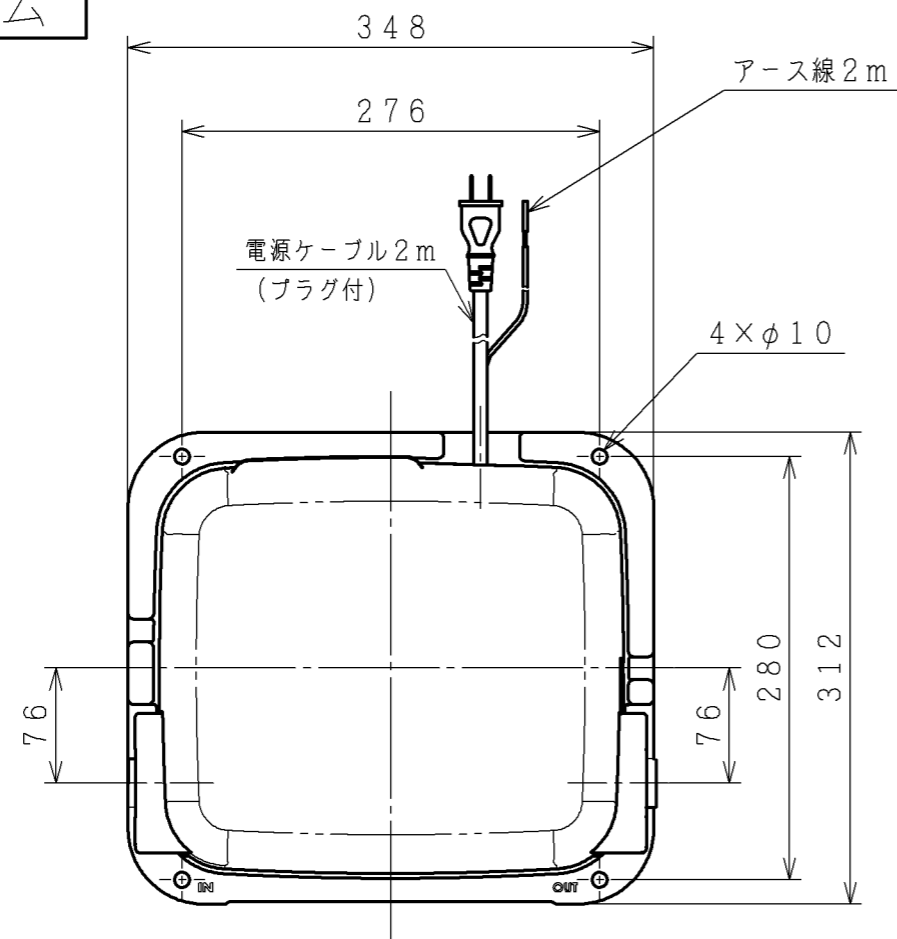

寸法

(単位：mm)

仕様

型 式	WM-P255NX	WM-P256NX	
相・定格電圧	単相100V		
モーター定格出力	250W		
定格消費電力	460W	490W	
定格周波数	50Hz	60Hz	
停止水量	4L/分		
圧力スイッチ	開	200kPa	200kPa
	閉	150kPa	150kPa
揚水量(全揚程12m時)	30L/分	30L/分	
吸上高さ	8m		
押上高さ	14m		
配管口径	吸込管	25mm	25mm
	吐出管	25mm	25mm
質 量	14kg	14kg	

揚水性能

浅井戸用自動ポンプWM-P255、P256NX寸法図

製図	助川	2020-12-21		尺 度	名称	最終来歴
		-		NTS	WM-P255、256NX寸法図	
審査	野村	2020-12-21		多賀図番		枝 番
		-		3 Z6N R1184		
承認	大和田	2020-12-21	日立グローバルライフソリューションズ株式会社			