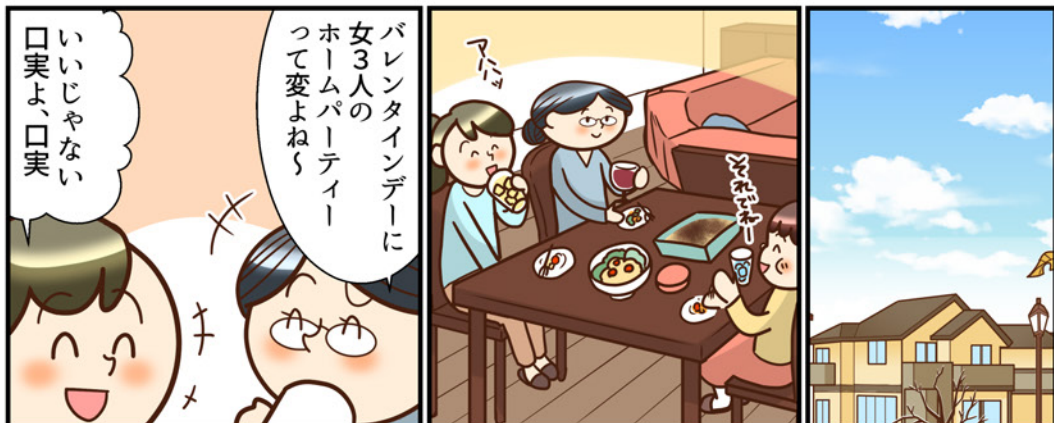

# 第4話 気流の通り道(AI気流ひと)(冬)の巻 (Xシリーズ)

### 画像カメラとは

人の識別・在室空間・位置・活動量・間取り

天井付近から人を見つけてる感じかな

日立のエアコンは画像カメラが人を見つけて足元を推定するの

足元を暖めるにはどこに足があるかを見つけてなきやダメでしょ？

うんうん

ソファやローボードなど...

足元を見つけても家の中には温風を防いじやう障害物がいつぱいじゃない？

家具とかで足元が隠れていても推定してくれるの

ソファが風の通り道を邪魔するとこれを避けて、ちゃんと風を届けるの

### ものカメラとは

日立のエアコンは「ものカメラ」が付いていて家具の形や場所が分かかって足元に温風を運ぶ道を考えてくれるの

ソファ・テーブルなどの位置や形状