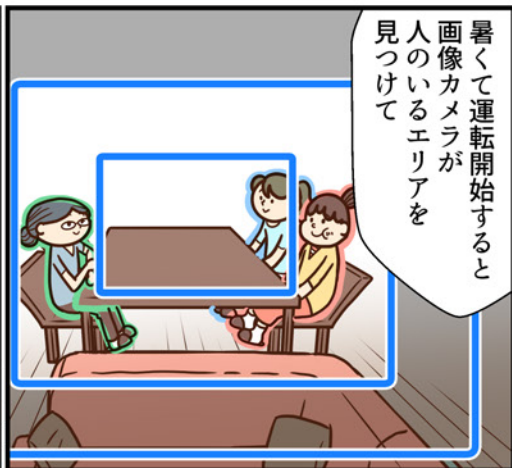

第5話 気流の通り道(AI気流ひと)(夏)の巻 (Xシリーズ)

気流の循環

少し経つと気流を奥まで
まわして、循環しやすいように
自動で向きを変えるのよ

気流の妨げになるものは
ものカメラがキャッチ!

へへ
だからソファから
ここに来てても
快適だったのね

人のいるエリアの
スイングと気流の循環を
交互に自動で切り替えて
風を送るから
お部屋全体を
涼しくして快適!

アイスが
落ちる落ちる!

日立のエアコンに
決めたり!

冬も

夏も
自動で気流を
コントロールして
くれて快適

よし! 決めたり!