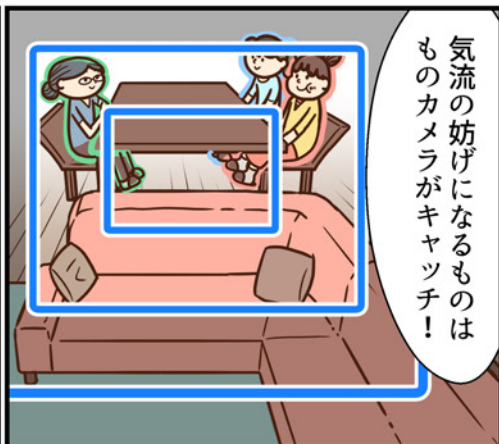

第5話 気流の通り道(AI気流ひと)(夏)の巻 (Xシリーズ)

気流の循環

少し経つと気流を奥まで
まわして、循環しやすいように
自動で向きを変えるのよ

気流の妨げになるものは
ものカメラがキャッチ!

へへ
だからソファから
ここに来てても
快適だったのね

人のいるエリアの
スイングと気流の循環を
交互に自動で切り替えて
風を送るから
お部屋全体を
涼しくして快適!

アイスが
落ちる落ちる!

日立のエアコンに
決めたり!

冬も

夏も
自動で気流を
コントロールして
くれて快適

よし! 決めたり!