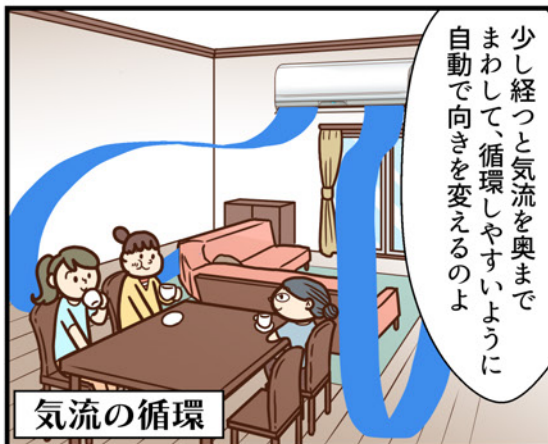

第5話 気流の通り道(AI気流ひと)(夏)の巻 (Xシリーズ)

気流の循環

少し経つと気流を奥まで
まわして、循環しやすいように
自動で向きを変えるのよ

気流の妨げになるものは
ものカメラがキャッチ!

へへ
だからソファから
ここに来てても
快適だったのね

人のいるエリアの
スイングと気流の循環を
交互に自動で切り替えて
風を送るから
お部屋全体を
涼しくして快適!

アイスが
落ちる落ちる!

日立のエアコンに
決めたり!

冬も

夏も
自動で気流を
コントロールして
くれて快適

よし! 決めたり!