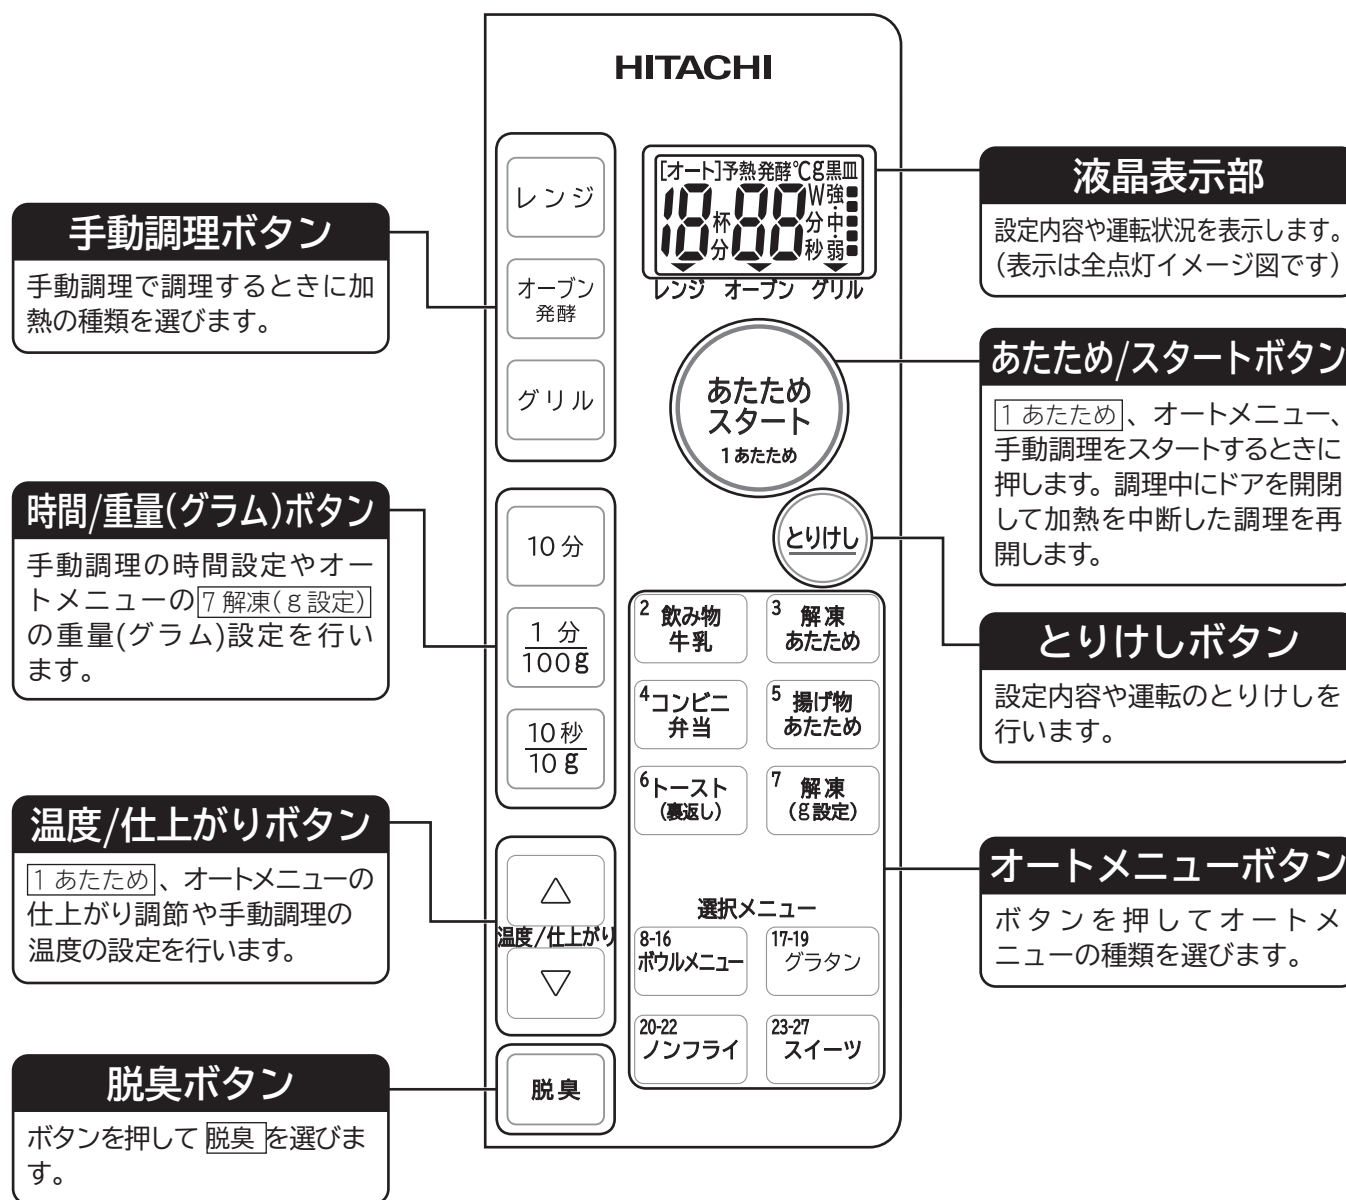

# 操作パネル

### ●950Wについて

高周波出力950Wは、短時間高出力機能(最大2分間)です。

オートメニューの[1 あたため]などの限定したメニューでのみ働きます。

### ●オートメニューのメニューは全部で27あります。

### ●オートメニューの場合、メニューによってスタート直後、表示部に「0」を表示します。