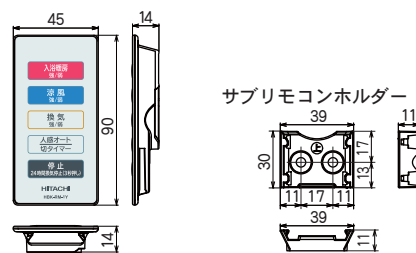

浴室乾燥暖房機 [HBK-2250SK]

グラファイトヒーター1200W+PTCヒーター1200W=2400W)

(24時間換気対応型) 強弱仕様

特定保守製品

電源: 単相200V仕様

リモコン寸法図

メインリモコン: HBK-1210-RE

サブリモコン: HBK-RM-1Y

品番	品名	材質	備考
1	パネル	PP	ホフ白
2	取付ベース板	SUS	
3	排気ダクト口	SUS/ABS	3カ所より1カ所選択
4	逆止弁	PP	
5	ヒーターカバー	SUS	
6	電源コード取出口		3カ所より1カ所選択
7	電源コード		コード長1.2m
8	フィルター	PP	
9			
10			
11			
12			

- ・グラファイトヒーター(600W×2本=1200W)
- ・PTCセラミックヒーター(1200W×1本=1200W)
- ・2モーター・2ファン方式
- ・電源コード1.2m
- ・ダクト接続口、3カ所より1カ所選択
- ・高密度風逆流防止弁付
- ・防水形メインリモコン(付属)
- ・防水形サブリモコン(付属)
- ・電源部温度ヒューズ付
- ・過熱防止用温度ヒューズ付
- ・過熱防止用サーミスタ付
- ・適合ダクト径:φ100
- ・取付可能開口寸法:角穴100×100~250×480(mm)
- ・新規開口寸法:丸穴φ100~φ250(mm)