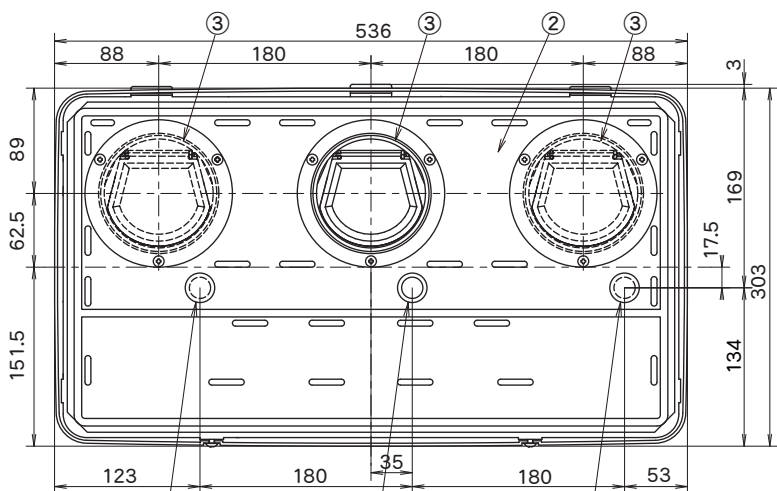

浴室乾燥暖房機 [HBK-2250SK]

グラファイトヒーター1200W+PTCヒーター1200W=2400W)

(24時間換気対応型) 強弱仕様

特定保守製品

電源: 単相200V仕様

リモコン寸法図

メインリモコン: HBK-1210-RE

サブリモコン: HBK-RM-1Y

品番	品名	材質	備考
1	パネル	PP	ホフ白
2	取付ベース板	SUS	
3	排気ダクト口	SUS/ABS	3カ所より1カ所選択
4	逆止弁	PP	
5	ヒーターカバー	SUS	
6	電源コード取出口		3カ所より1カ所選択
7	電源コード		コード長1.2m
8	フィルター	PP	
9			
10			
11			
12			

- ・グラファイトヒーター(600W×2本=1200W)
- ・PTCセラミックヒーター(1200W×1本=1200W)
- ・2モーター・2ファン方式
- ・電源コード1.2m
- ・ダクト接続口、3カ所より1カ所選択
- ・高密度風逆流防止弁付
- ・防水形メインリモコン(付属)
- ・防水形サブリモコン(付属)
- ・電源部温度ヒューズ付
- ・過熱防止用温度ヒューズ付
- ・過熱防止用サーミスタ付
- ・適合ダクト径:φ100
- ・取付可能開口寸法:角穴100×100~250×480(mm)
- ・新規開口寸法:丸穴φ100~φ250(mm)