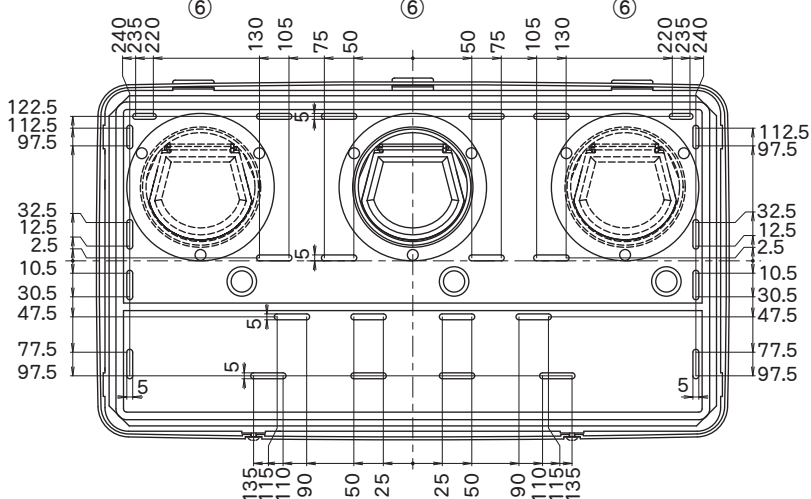

浴室乾燥暖房機 [HBK-2250SK]

グラファイトヒーター1200W+PTCヒーター1200W=2400W)

(24時間換気対応型) 強弱仕様

特定保守製品

電源: 単相200V仕様

リモコン寸法図

メインリモコン: HBK-1210-RE

サブリモコン: HBK-RM-1Y

品番	品名	材質	備考
1	パネル	PP	ホフ白
2	取付ベース板	SUS	
3	排気ダクト口	SUS/ABS	3カ所より1カ所選択
4	逆止弁	PP	
5	ヒーターカバー	SUS	
6	電源コード取出口		3カ所より1カ所選択
7	電源コード		コード長1.2m
8	フィルター	PP	
9			
10			
11			
12			

- ・グラファイトヒーター(600W×2本=1200W)
- ・PTCセラミックヒーター(1200W×1本=1200W)
- ・2モーター・2ファン方式
- ・電源コード1.2m
- ・ダクト接続口、3カ所より1カ所選択
- ・高密度風逆流防止弁付
- ・防水形メインリモコン(付属)
- ・防水形サブリモコン(付属)
- ・電源部温度ヒューズ付
- ・過熱防止用温度ヒューズ付
- ・過熱防止用サーミスタ付
- ・適合ダクト径:φ100
- ・取付可能開口寸法:角穴100×100~250×480(mm)
- ・新規開口寸法:丸穴φ100~φ250(mm)