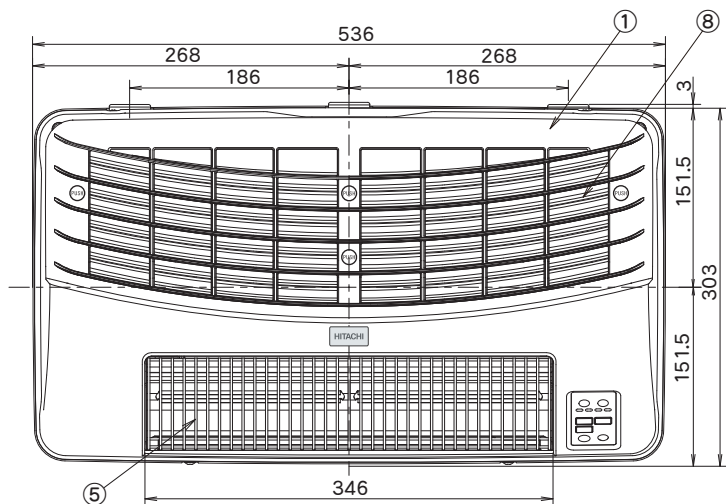

浴室乾燥暖房機 [HBK-2250SK]

グラファイトヒーター1200W+PTCヒーター1200W=2400W)

(24時間換気対応型) 強弱仕様

特定保守製品

電源: 単相200V仕様

リモコン寸法図

メインリモコン: HBK-1210-RE

サブリモコン: HBK-RM-1Y

品番	品名	材質	備考
1	パネル	PP	ホフ白
2	取付ベース板	SUS	
3	排気ダクト口	SUS/ABS	3カ所より1カ所選択
4	逆止弁	PP	
5	ヒーターカバー	SUS	
6	電源コード取出口		3カ所より1カ所選択
7	電源コード		コード長1.2m
8	フィルター	PP	
9			
10			
11			
12			

- ・グラファイトヒーター(600W×2本=1200W)
- ・PTCセラミックヒーター(1200W×1本=1200W)
- ・2モーター・2ファン方式
- ・電源コード1.2m
- ・ダクト接続口、3カ所より1カ所選択
- ・高密度風逆流防止弁付
- ・防水形メインリモコン(付属)
- ・防水形サブリモコン(付属)
- ・電源部温度ヒューズ付
- ・過熱防止用温度ヒューズ付
- ・過熱防止用サーミスタ付
- ・適合ダクト径:φ100
- ・取付可能開口寸法:角穴100×100~250×480(mm)
- ・新規開口寸法:丸穴φ100~φ250(mm)