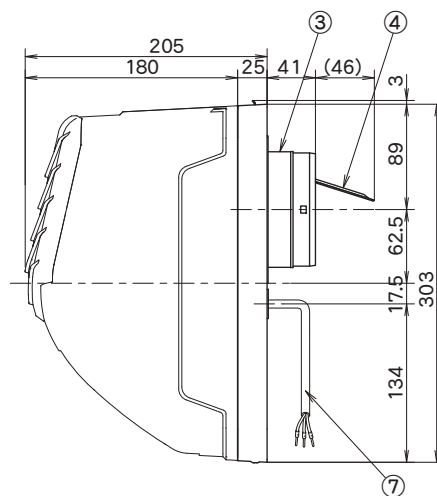

浴室乾燥暖房機 [HBK-2250SK]

グラファイトヒーター1200W+PTCヒーター1200W=2400W)

(24時間換気対応型) 強弱仕様

特定保守製品

電源: 単相200V仕様

リモコン寸法図

メインリモコン: HBK-1210-RE

サブリモコン: HBK-RM-1Y

品番	品名	材質	備考
1	パネル	PP	ホフ白
2	取付ベース板	SUS	
3	排気ダクト口	SUS/ABS	3カ所より1カ所選択
4	逆止弁	PP	
5	ヒーターカバー	SUS	
6	電源コード取出口		3カ所より1カ所選択
7	電源コード		コード長1.2m
8	フィルター	PP	
9			
10			
11			
12			

- ・グラファイトヒーター(600W×2本=1200W)
- ・PTCセラミックヒーター(1200W×1本=1200W)
- ・2モーター・2ファン方式
- ・電源コード1.2m
- ・ダクト接続口、3カ所より1カ所選択
- ・高密度風逆流防止弁付
- ・防水形メインリモコン(付属)
- ・防水形サブリモコン(付属)
- ・電源部温度ヒューズ付
- ・過熱防止用温度ヒューズ付
- ・過熱防止用サーミスタ付
- ・適合ダクト径:φ100
- ・取付可能開口寸法:角穴100×100~250×480(mm)
- ・新規開口寸法:丸穴φ100~φ250(mm)