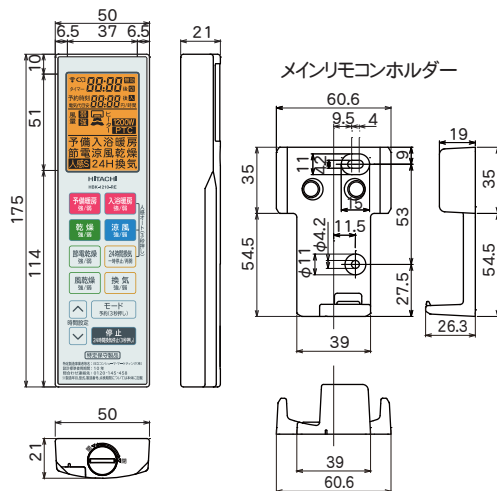

浴室乾燥暖房機 [HBK-2250SK]

グラファイトヒーター1200W+PTCヒーター1200W=2400W)

(24時間換気対応型) 強弱仕様

特定保守製品

電源: 単相200V仕様

リモコン寸法図

メインリモコン: HBK-1210-RE

サブリモコン: HBK-RM-1Y

品番	品名	材質	備考
1	パネル	PP	ホフ白
2	取付ベース板	SUS	
3	排気ダクト口	SUS/ABS	3カ所より1カ所選択
4	逆止弁	PP	
5	ヒーターカバー	SUS	
6	電源コード取出口		3カ所より1カ所選択
7	電源コード		コード長1.2m
8	フィルター	PP	
9			
10			
11			
12			

- ・グラファイトヒーター(600W×2本=1200W)
- ・PTCセラミックヒーター(1200W×1本=1200W)
- ・2モーター・2ファン方式
- ・電源コード1.2m
- ・ダクト接続口、3カ所より1カ所選択
- ・高密度風逆流防止弁付
- ・防水形メインリモコン(付属)
- ・防水形サブリモコン(付属)
- ・電源部温度ヒューズ付
- ・過熱防止用温度ヒューズ付
- ・過熱防止用サーミスタ付
- ・適合ダクト径:φ100
- ・取付可能開口寸法:角穴100×100~250×480(mm)
- ・新規開口寸法:丸穴φ100~φ250(mm)