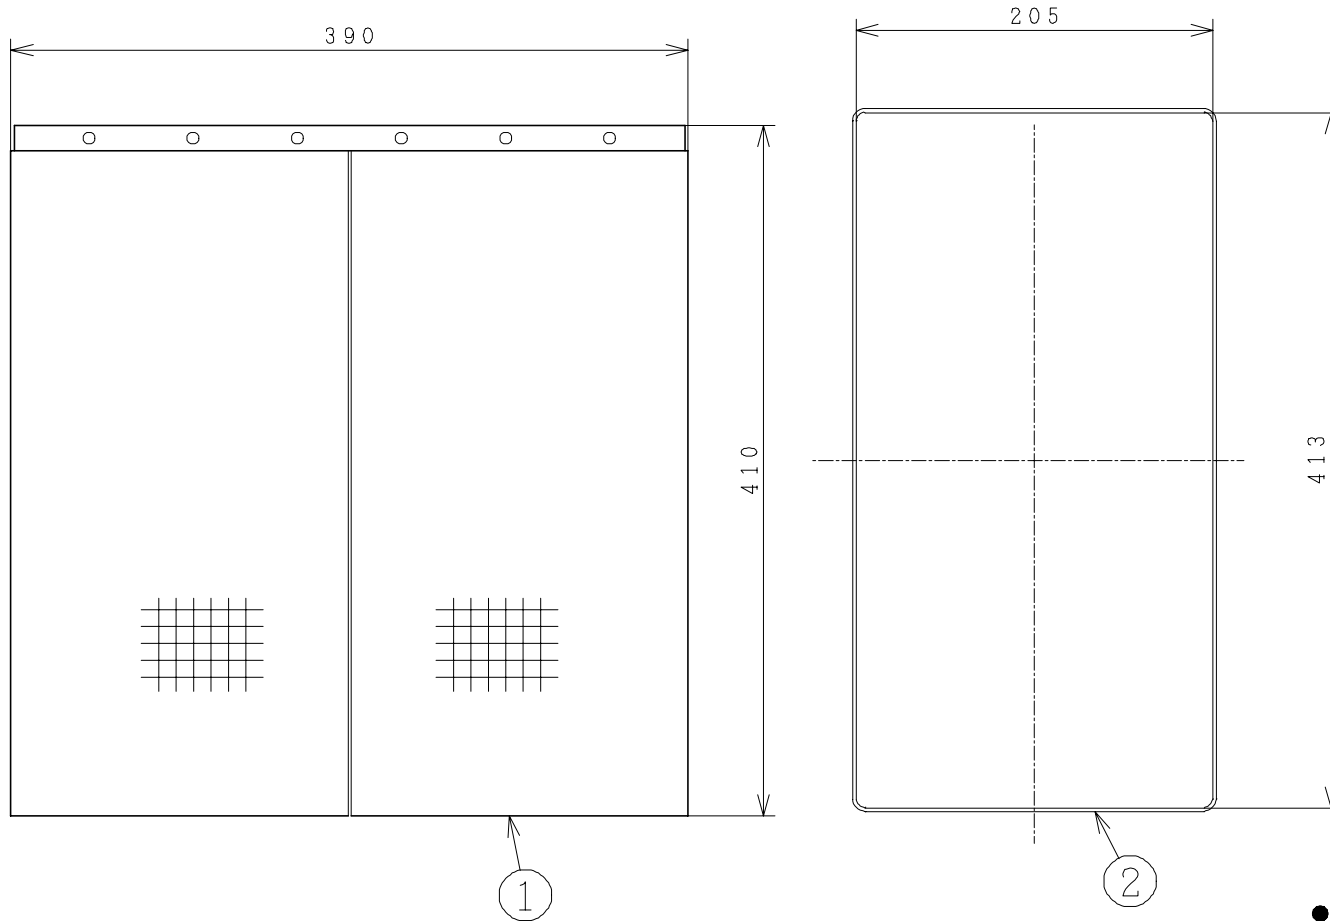

主要部品一覧表

品番	部品名	材質	色仕様・その他
1	グリスフィルター	ステンレス鋼線網	4層重ね
2	フィルター押え	ステンレス鋼線	2個付属

■ 圧力損失特性

● 本仕様は改良のため変更することがあります。

御確認印欄	納先	数量	
	名称	日立ダクト用換気扇用グリスフィルター	
	形式	VP-24GFD	商品番号 9719
	図面番号	4TT90127	
	日立多賀テクノロジー株式会社	作成日付	1989.01.20
		改訂No.	2