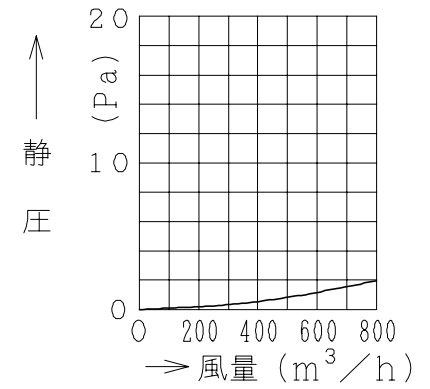

主要部品一覧表

品番	部品名	材質	色仕様・その他
1	グリスフィルター	ステンレス鋼線網	4層重ね
2	フィルター押え	ステンレス鋼線	2個付属

■ 圧力損失特性

● 本仕様は改良のため変更することがあります。

御確認印欄	納先	数量	
	名称	日立ダクト用換気扇用グリスフィルター	
	形式	VP-24GFD	商品番号 9719
	図面番号	4TT90127	
	日立多賀テクノロジー株式会社	作成日付	1989.01.20
		改訂No.	2