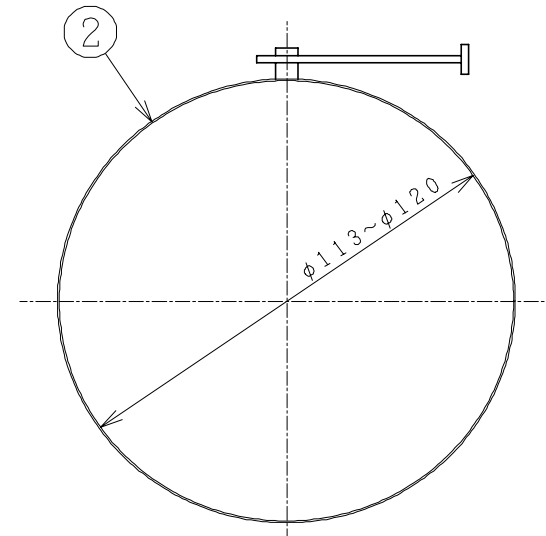

主要部品一覧表

品番	部品名	材質	色仕様・その他
1	ジャバラ	アルミニウムガラスクロス	
2	取付バンド		

● 本仕様は改良のため変更することがあります。

御確認印欄	納先	数量	
	名称	日立ダクト用換気扇用ジャバラ	
	形式	DJ-10A	商品番号 9907
	図面番号	4TT90192	
	日立多賀テクノロジー株式会社	作成日付	1988.08.05
	改訂No.	1	