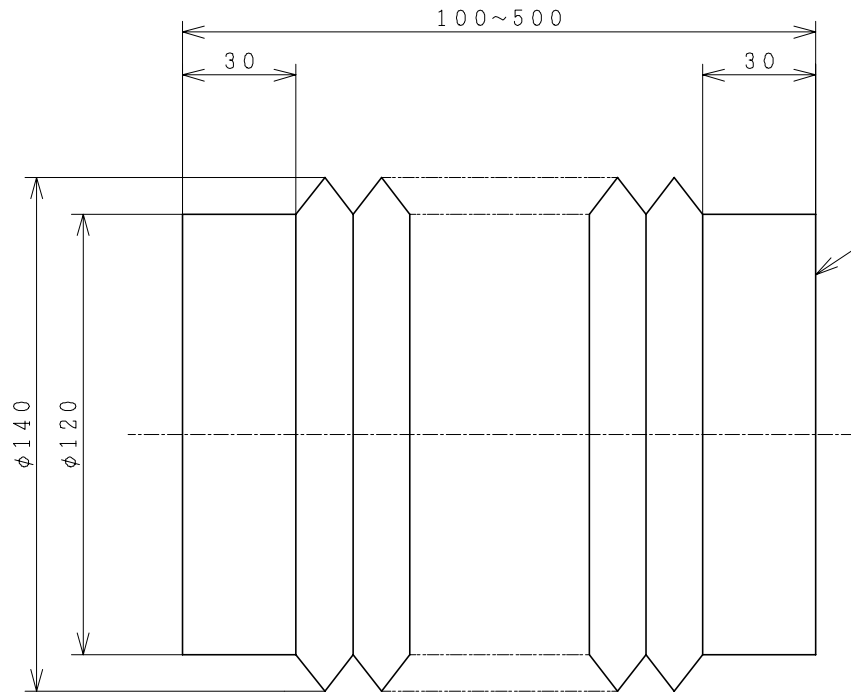

主要部品一覧表

品番	部品名	材質	色仕様・その他
1	ジャバラ	アルミニウムガラスクロス	
2	取付バンド		

● 本仕様は改良のため変更することがあります。

御確認印欄	納先	数量	
	名称	日立ダクト用換気扇用ジャバラ	
	形式	DJ-10A	商品番号 9907
	図面番号	4TT90192	
	日立多賀テクノロジー株式会社	作成日付	1988.08.05
	改訂No.	1	