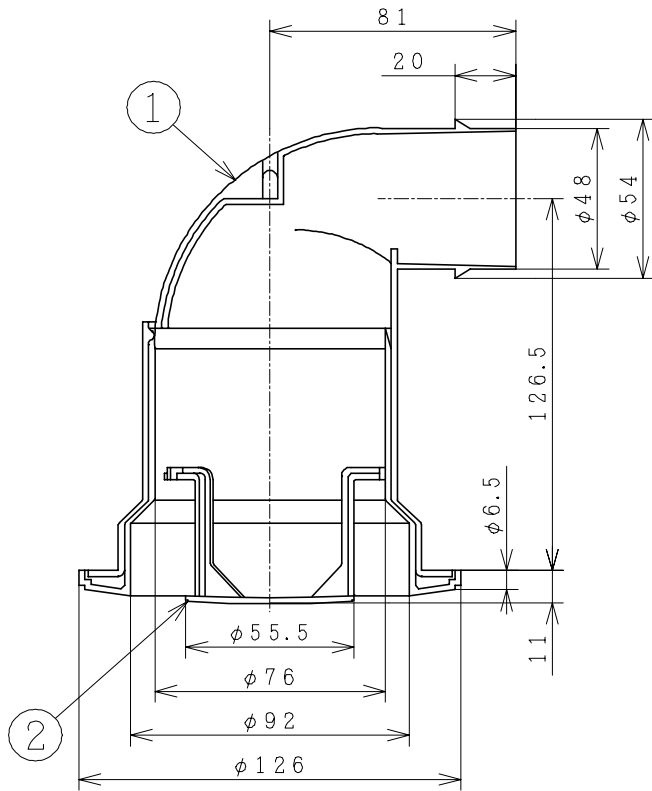

主要部品一覧表

品番	部品名	材質	色仕様・その他
1	グリル	合成樹脂	白(6.28Y8.63/0.65)
2	ダクトツギテ	合成樹脂	白(6.28Y8.63/0.65)

仕様

1. 開口面積:  $42.3\text{cm}^2$
2. 製品質量:  $0.184\text{kg}$
3. 取付場所: 天井

※天井板は、12.5~30mmまで取付可能  
 ※風量調節機能付

■ 圧力損失特性

● 本仕様は改良のため変更することがあります。

御確認印欄	納先	数量	
	名称	日立換気扇給気グリル (丸形)	
	形式	VP-05RG	商品番号 9911
	図面番号	4TT90238	
	日立多賀テクノロジー株式会社	作成日付	1999.09.29
		改訂No.	1