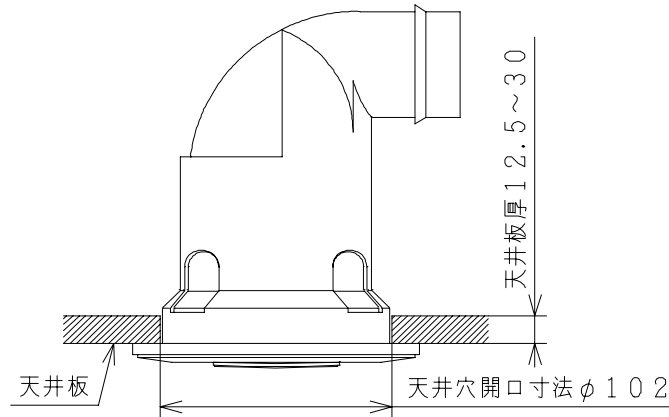

主要部品一覧表

品番	部品名	材質	色仕様・その他
1	グリル	合成樹脂	白(6.28Y8.63/0.65)
2	ダクトツギテ	合成樹脂	白(6.28Y8.63/0.65)

仕様

1. 開口面積:  $42.3\text{cm}^2$
2. 製品質量:  $0.184\text{kg}$
3. 取付場所: 天井

※天井板は、12.5~30mmまで取付可能  
 ※風量調節機能付

■ 圧力損失特性

● 本仕様は改良のため変更することがあります。

御確認印欄	納先	数量	
	名称	日立換気扇給気グリル (丸形)	
	形式	VP-05RG	商品番号 9911
	図面番号	4TT90238	
	日立多賀テクノロジー株式会社	作成日付	1999.09.29
		改訂No.	1