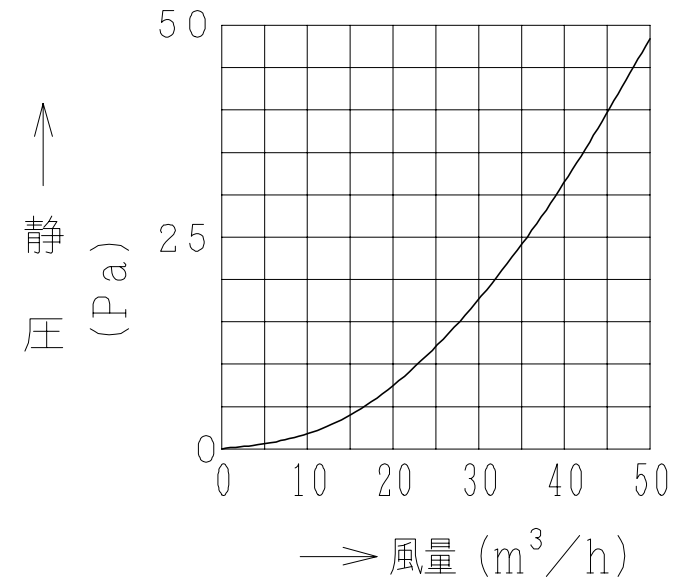

主要部品一覧表

品番	部品名	材質	色仕様・その他
1	グリル	合成樹脂	白(6.28Y8.63/0.65)
2	ダクトツギテ	合成樹脂	白(6.28Y8.63/0.65)

仕様

1. 開口面積:  $42.3\text{cm}^2$
2. 製品質量:  $0.184\text{kg}$
3. 取付場所: 天井

※天井板は、12.5~30mmまで取付可能  
 ※風量調節機能付

■ 圧力損失特性

● 本仕様は改良のため変更することがあります。