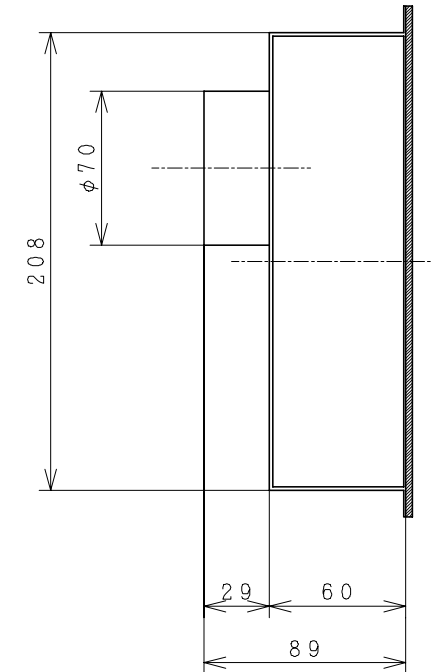

主要部品一覧表

品番	部品名	材質	色仕様・その他
1	フランジ	鋼板 t0.6	ホワイト (7) t0.65Y7.64/0.73

付 属 品
取付ねじ -8本

● 本仕様は改良のため変更することがあります。

御確認印欄	納 先	数 量	
	名 称	日立空調換気扇用フランジ	
	形 式	VP-15JF	商品番号 9454
	図面番号	4TT90256	
	日立多賀テクノロジー株式会社	作成日付	2000.05.22
		改訂No.	1