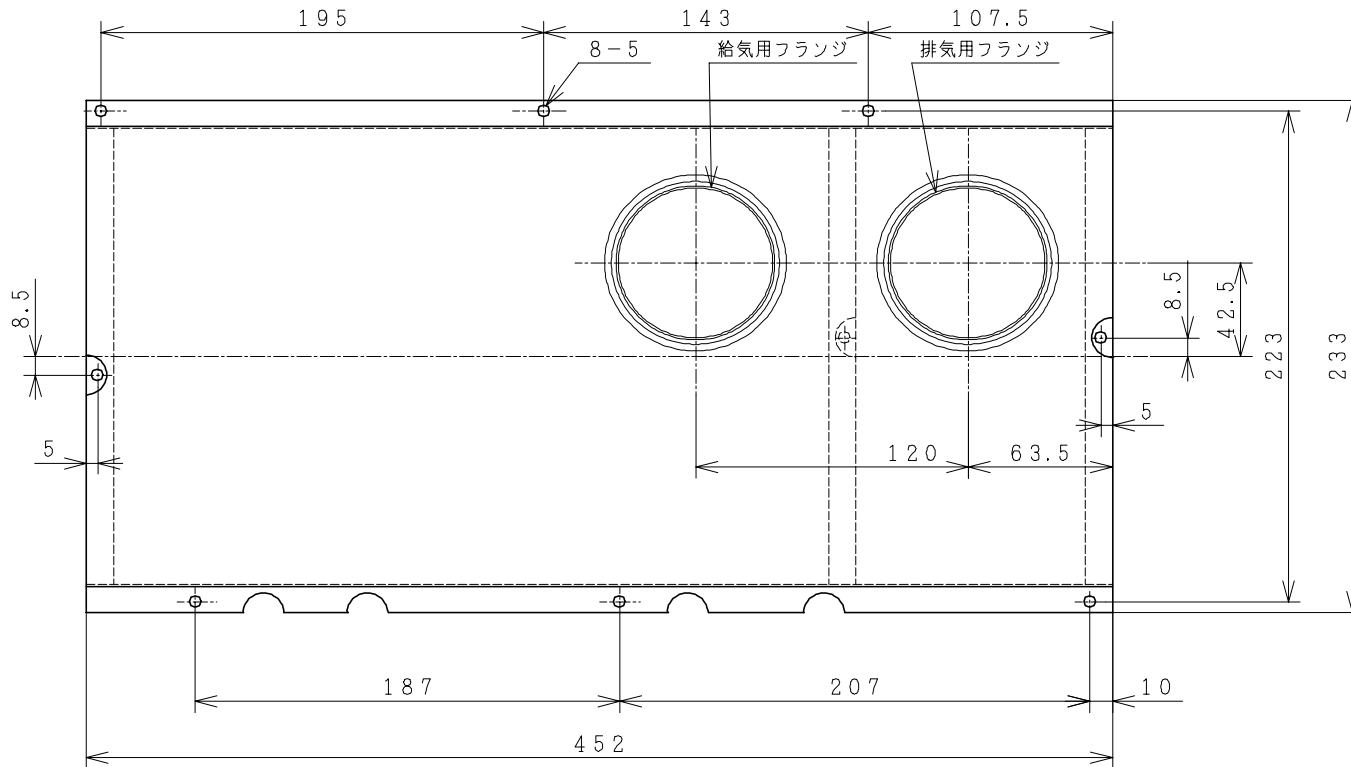

主要部品一覧表

品番	部品名	材質	色仕様・その他
1	フランジ	鋼板 t0.6	ホワイト (7) t0.65Y7.64/0.73

付 属 品
取付ねじ -8本

● 本仕様は改良のため変更することがあります。

御確認印欄	納 先	数 量	
	名 称	日立空調換気扇用フランジ	
	形 式	VP-15JF	商品番号 9454
	図面番号	4TT90256	
	日立多賀テクノロジー株式会社	作成日付	2000.05.22
		改訂No.	1