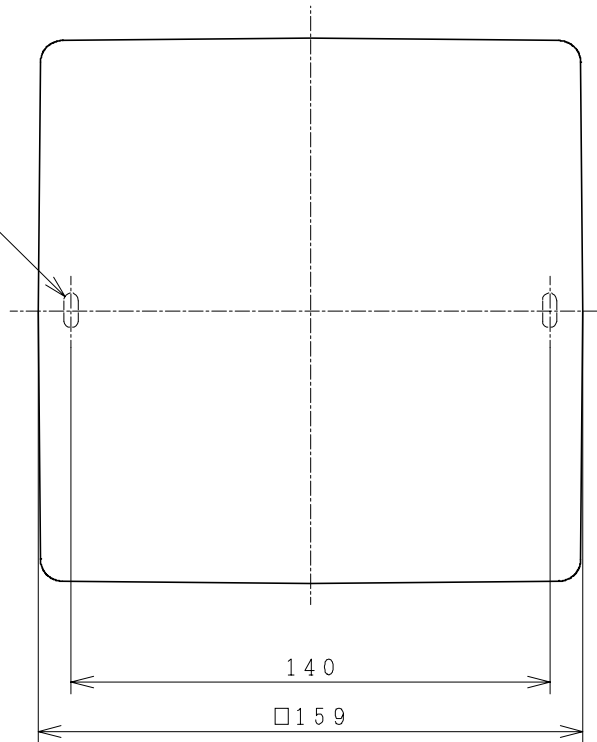

主 要 部 品 一 覧 表

品番	部 品 名	材 質	色仕様・その他
1	パネル	合成樹脂	白(マンセル5.7Y9.04/0.4)
2	フレーム	合成樹脂	白(マンセル5.7Y9.04/0.4)

4 × 10 取付用長穴
(2か所)

● 本仕様は改良のため変更することがあります。

御確認印欄	納 先	数 量	
	名 称	日立換気扇用給気パネル	
	形 式	VP-10P	商品番号 9790
	図面番号	4TT90279	
	日立多賀テクノロジー株式会社	作成日付	2001.07.31
		改訂No.	1