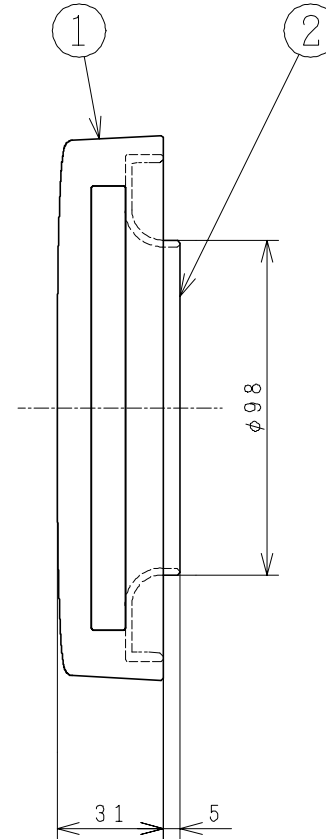

主 要 部 品 一 覧 表

品番	部 品 名	材 質	色仕様・その他
1	パネル	合成樹脂	白(マンセル5.7Y9.04/0.4)
2	フレーム	合成樹脂	白(マンセル5.7Y9.04/0.4)

4 × 10 取付用長穴
(2か所)

● 本仕様は改良のため変更することがあります。

御確認印欄	納 先	数 量	
	名 称	日立換気扇用給気パネル	
	形 式	VP-10P	商品番号 9790
	図面番号	4TT90279	
	日立多賀テクノロジー株式会社	作成日付	2001.07.31
		改訂No.	1