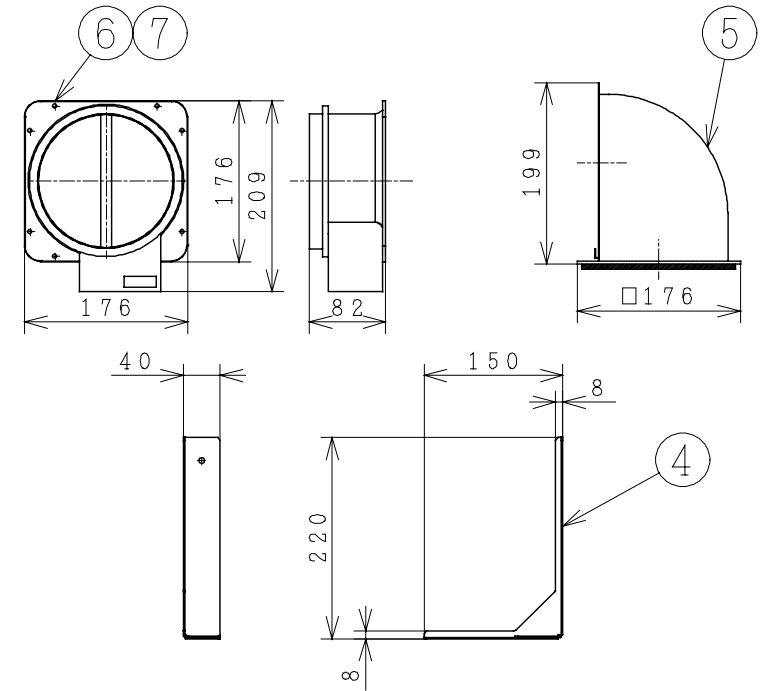

### 主要部品一覧表

品番	部品名	材質	色仕様・その他
1	キューキボックスU	亜鉛メッキ鋼板 t0.5	
2	キューキボックスフタ	亜鉛メッキ鋼板 t0.5	付属品
3	取付金具	亜鉛メッキ鋼板 t1.6	付属品
4	L金具	亜鉛メッキ鋼板 t1.6	付属品
5	L型ダクト	亜鉛メッキ鋼板 t0.6	付属品
6	排気ダクト継手 (電気シャッター付)	亜鉛メッキ鋼板 t0.8	付属品
7	給気ダクト継手 (電気シャッター付)	亜鉛メッキ鋼板 t0.8	付属品
8	ボックスフタ	亜鉛メッキ鋼板 t1.0	

#### 付属品

取付ねじ	- 26本
木ねじ	- 2本
配線組	- 2本
取扱説明書	- 1部

御確認印欄	納先	数量	
	名称	日立レソシ用フードファン用同時給排ユニット (側面用)	
	形式	VP-15YKB	商品番号 9562
	図面番号	4TT90334	
	日立アプライアンス株式会社	作成日付	2003.12.02
		改訂No.	1