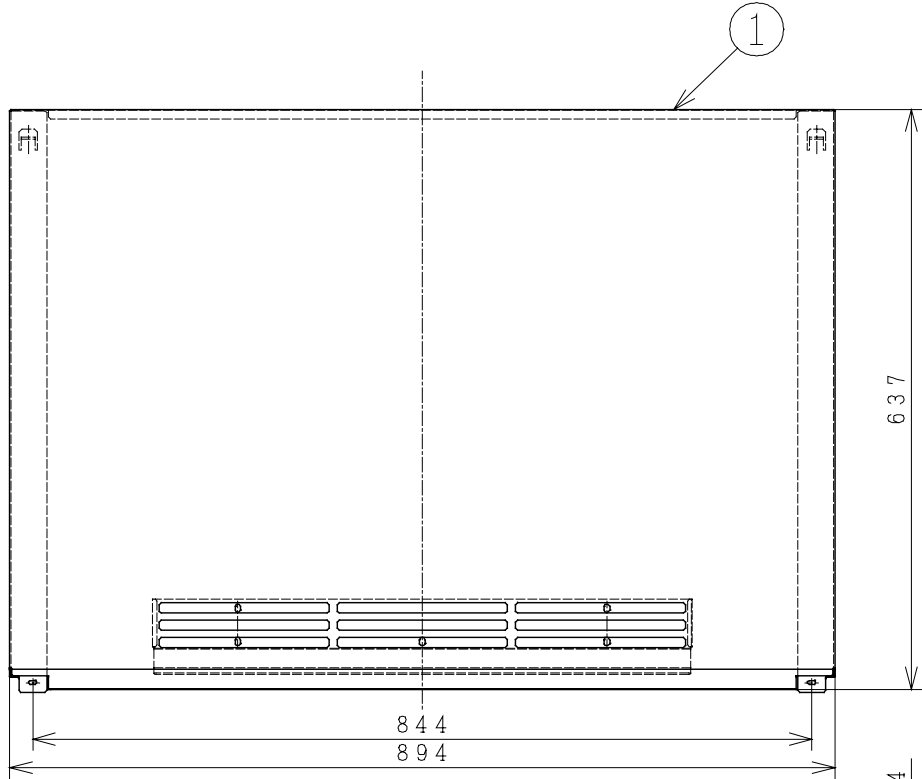

主要部品一覧表			
品番	部品名	材質	色仕様・その他
1	幕板	ステンレス鋼板 t0.8	ヘアライン仕上げ
2	スペーサー	ステンレス鋼板 t0.8	
3	取付金具	亜鉛メッキ鋼板 t0.8	

付属品	材質
取付ねじ: 4本	トラスタッピンM4×10SUS
取付ねじ: 5本	+トラスタイトネジM4×10 (クロ)
木ねじ: 4本	+ナベネ1TS4×16

ねじ固定用穴
(4:1)

● 本仕様は改良のため変更することがあります。

御確認印欄	納先	数量	
	名称	日立レンジ用フードファン用幕板 (同時給排用)	
	形式	VP-90MAX70D	商品番号 9250
	図面番号	4TT90335	
	日立アプライアンス株式会社	作成日付	2003.12.02
		改訂No.	2