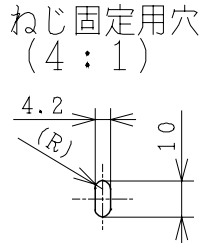

主要部品一覧表			
品番	部品名	材質	色仕様・その他
1	幕板	ステンレス鋼板 t0.8	ヘアライン仕上げ
2	スペーサー	ステンレス鋼板 t0.8	
3	取付金具	亜鉛メッキ鋼板 t0.8	

付属品	材質
取付ねじ: 4本	トラスタッピンM4×10SUS
取付ねじ: 5本	+トラスタイトネジM4×10 (クロ)
木ねじ: 4本	+ナベネ1TS4×16

ねじ固定用穴
(4:1)

● 本仕様は改良のため変更することがあります。