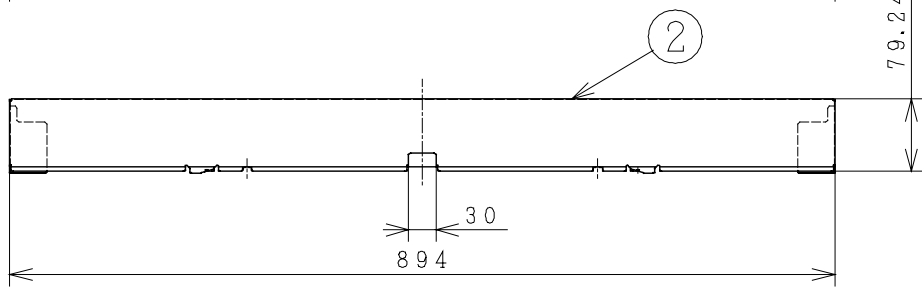

主要部品一覧表			
品番	部品名	材質	色仕様・その他
1	幕板	ステンレス鋼板 t0.8	ヘアライン仕上げ
2	スペーサー	ステンレス鋼板 t0.8	
3	取付金具	亜鉛メッキ鋼板 t0.8	

付属品	材質
取付ねじ: 4本	トラスタッピンM4×10SUS
取付ねじ: 5本	+トラスタイトネジM4×10 (クロ)
木ねじ: 4本	+ナベネ1TS4×16

ねじ固定用穴
(4:1)

● 本仕様は改良のため変更することがあります。

御確認印欄	納先	数量	
	名称	日立レンジ用フードファン用幕板 (同時給排用)	
	形式	VP-90MAX70D	商品番号 9250
	図面番号	4TT90335	
	日立アプライアンス株式会社	作成日付	2003.12.02
		改訂No.	2