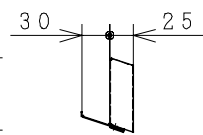

主要部品一覧表			
品番	部品名	材質	色仕様・その他
1	幕板	ステンレス鋼板 t0.8	ヘアライン仕上げ
2	スペーサー	ステンレス鋼板 t0.8	
3	取付金具	亜鉛メッキ鋼板 t0.8	

付属品	材質
取付ねじ: 4本	トラスタッピンM4×10SUS
取付ねじ: 5本	+トラスタイトネジM4×10 (クロ)
木ねじ: 4本	+ナベネ1TS4×16

ねじ固定用穴
(4:1)

● 本仕様は改良のため変更することがあります。