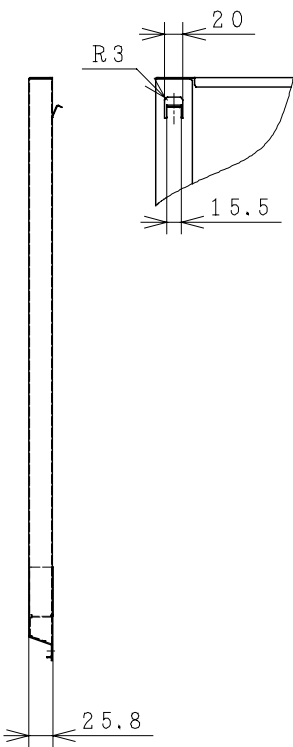

主要部品一覧表			
品番	部品名	材質	色仕様・その他
1	幕板	ステンレス鋼板 t0.8	ヘアライン仕上げ
2	スペーサー	ステンレス鋼板 t0.8	
3	取付金具	亜鉛メッキ鋼板 t0.8	

付属品	材質
取付ねじ: 4本	トラスタッピンM4×10SUS
取付ねじ: 5本	+トラスタイトネジM4×10 (クロ)
木ねじ: 4本	+ナベネ1TS4×16

ねじ固定用穴
(4:1)

● 本仕様は改良のため変更することがあります。

御確認印欄	納先	数量	
	名称	日立レンジ用フードファン用幕板 (同時給排用)	
	形式	VP-90MAX70D	商品番号 9250
	図面番号	4TT90335	
	日立アプライアンス株式会社	作成日付	2003.12.02
		改訂No.	2