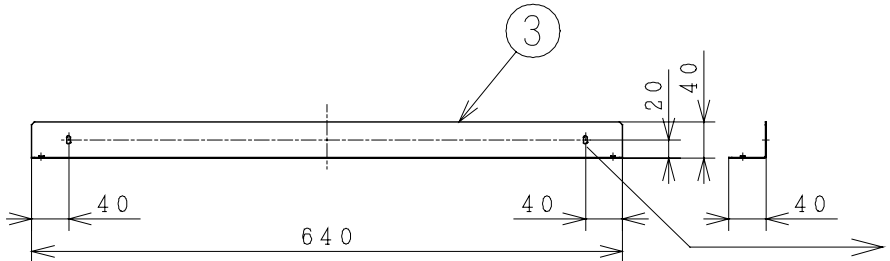

主要部品一覧表			
品番	部品名	材質	色仕様・その他
1	幕板	ステンレス鋼板 t0.8	ヘアライン仕上げ
2	スペーサー	ステンレス鋼板 t0.8	
3	取付金具	亜鉛メッキ鋼板 t0.8	

付属品	材質
取付ねじ: 4本	トラスタッピンM4×10SUS
取付ねじ: 5本	+トラスタイトネジM4×10 (クロ)
木ねじ: 4本	+ナベネ1TS4×16

ねじ固定用穴
(4:1)

● 本仕様は改良のため変更することがあります。

御確認印欄	納先	数量	
	名称	日立レンジ用フードファン用幕板 (同時給排用)	
	形式	VP-90MAX70D	商品番号 9250
	図面番号	4TT90335	
	日立アプライアンス株式会社	作成日付	2003.12.02
		改訂No.	2