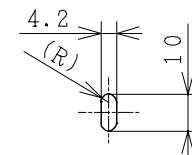

### 主要部品一覧表

品番	部品名	材質	色仕様・その他
1	幕板	ステンレス鋼板 t0.8	ヘアライン仕上げ
2	スペーサー	ステンレス鋼板 t0.8	
3	取付金具	亜鉛メッキ鋼板 t0.8	

ねじ固定用穴  
(4 : 1)

付属品	材質
取付ねじ：4本	トラスタッピンM4×10SUS
取付ねじ：5本	+トラスタイトネジM4×10 (クロ)
木ねじ：4本	+ナベネ1TS4×16

● 本仕様は改良のため変更することがあります。