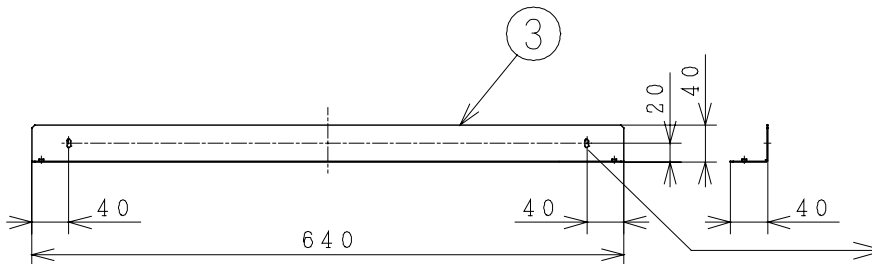

### 主要部品一覧表

品番	部品名	材質	色仕様・その他
1	幕板	ステンレス鋼板 t0.8	ヘアライン仕上げ
2	スペーサー	ステンレス鋼板 t0.8	
3	取付金具	亜鉛メッキ鋼板 t0.8	

ねじ固定用穴  
(4 : 1)

付属品	材質
取付ねじ：4本	トラスタッピンM4×10SUS
取付ねじ：5本	+トラスタイトネジM4×10 (クロ)
木ねじ：4本	+ナベネ1TS4×16

● 本仕様は改良のため変更することがあります。