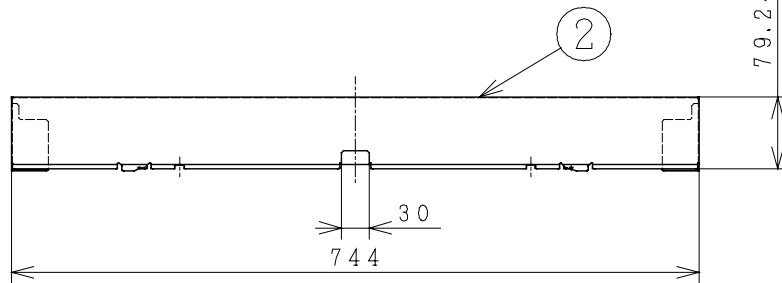

### 主要部品一覧表

品番	部品名	材質	色仕様・その他
1	幕板	ステンレス鋼板 t0.8	ヘアライン仕上げ
2	スペーサー	ステンレス鋼板 t0.8	
3	取付金具	亜鉛メッキ鋼板 t0.8	

ねじ固定用穴  
(4 : 1)

付属品	材質
取付ねじ：4本	トラスタッピンM4×10SUS
取付ねじ：5本	+トラスタイトネジM4×10 (クロ)
木ねじ：4本	+ナベネ1TS4×16

● 本仕様は改良のため変更することがあります。