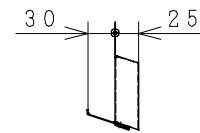

### 主要部品一覧表

品番	部品名	材質	色仕様・その他
1	幕板	ステンレス鋼板 t0.8	ヘアライン仕上げ
2	スペーサー	ステンレス鋼板 t0.8	
3	取付金具	亜鉛メッキ鋼板 t0.8	

ねじ固定用穴  
(4 : 1)

付属品	材質
取付ねじ：4本	トラスタッピンM4×10SUS
取付ねじ：5本	+トラスタイトネジM4×10 (クロ)
木ねじ：4本	+ナベネ1TS4×16

● 本仕様は改良のため変更することがあります。