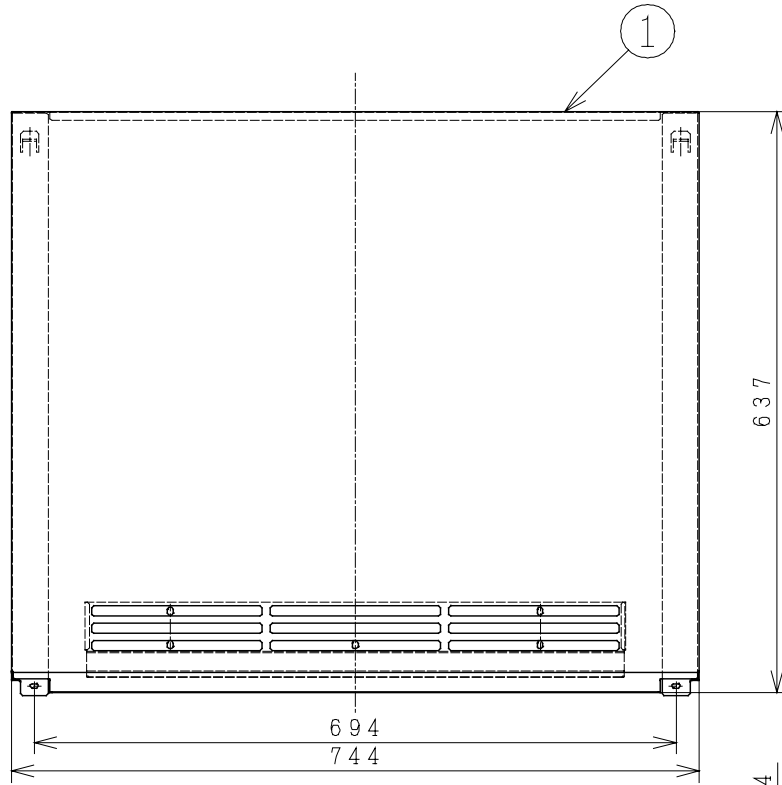

### 主要部品一覧表

品番	部品名	材質	色仕様・その他
1	幕板	ステンレス鋼板 t0.8	ヘアライン仕上げ
2	スペーサー	ステンレス鋼板 t0.8	
3	取付金具	亜鉛メッキ鋼板 t0.8	

ねじ固定用穴  
(4 : 1)

付属品	材質
取付ねじ：4本	トラスタッピンM4×10SUS
取付ねじ：5本	+トラスタイトネジM4×10 (クロ)
木ねじ：4本	+ナベネ1TS4×16

● 本仕様は改良のため変更することがあります。

御確認印欄	納先	数量	
	名称	日立レソジ用フードファン用幕板 (同時給排用)	
	形式	VP-75MAK70D	商品番号 9252
	図面番号	4TT90337	
	日立アプライアンス株式会社	作成日付	2003.12.02
		改訂No.	2