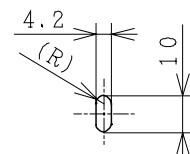

主要部品一覧表

品番	部品名	材質	色仕様・その他
1	幕板	ステンレス鋼板 t0.8	ヘアライン仕上げ
2	スペーサー	ステンレス鋼板 t0.8	
3	取付金具	亜鉛メッキ鋼板 t0.8	

ねじ固定用穴
(4 : 1)

付属品	材質
取付ねじ : 4本	トラスタッピンM4×10SUS
取付ねじ : 5本	+トラスタイトネジM4×10 (クロ)
木ねじ : 4本	+ナベネ1TS4×16

● 本仕様は改良のため変更することがあります。