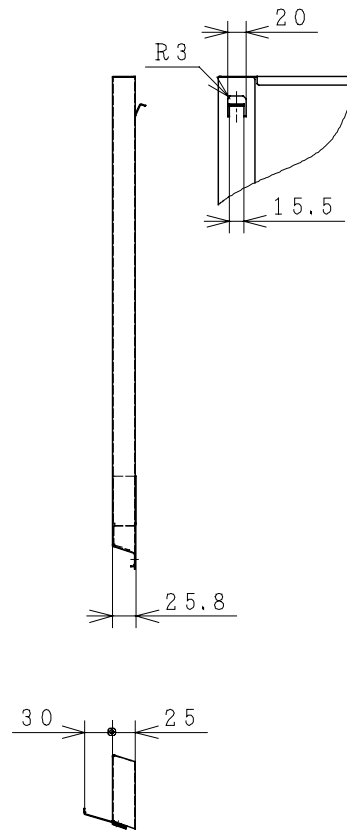

主要部品一覧表

品番	部品名	材質	色仕様・その他
1	幕板	ステンレス鋼板 t0.8	ヘアライン仕上げ
2	スペーサー	ステンレス鋼板 t0.8	
3	取付金具	亜鉛メッキ鋼板 t0.8	

ねじ固定用穴
(4 : 1)

付属品	材質
取付ねじ : 4本	トラスタッピンM4×10SUS
取付ねじ : 5本	+トラスタイトネジM4×10 (クロ)
木ねじ : 4本	+ナベネ1TS4×16

● 本仕様は改良のため変更することがあります。

御確認印欄	納先	数量
名称	日立レシヨ用フードファン用幕板 (同時給排用)	
形式	VP-75MAK60D	商品番号 9253
図面番号	4TT90338	
日立アプライアンス株式会社	作成日付	2003.12.02
	改訂No.	2