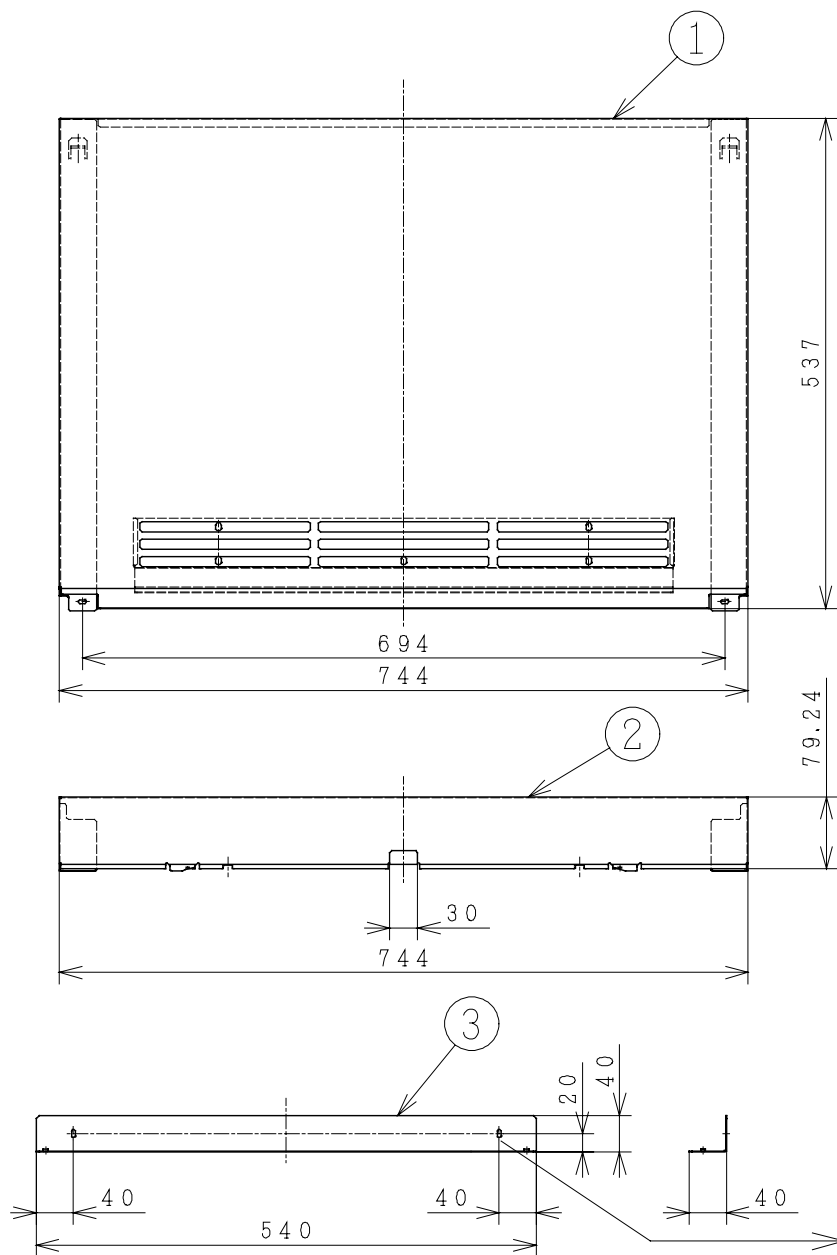

主要部品一覧表

品番	部品名	材質	色仕様・その他
1	幕板	ステンレス鋼板 t0.8	ヘアライン仕上げ
2	スペーサー	ステンレス鋼板 t0.8	
3	取付金具	亜鉛メッキ鋼板 t0.8	

ねじ固定用穴
(4 : 1)

付属品	材質
取付ねじ : 4本	トラスタッピンM4×10SUS
取付ねじ : 5本	+トラスタイトネジM4×10 (クロ)
木ねじ : 4本	+ナベネ1TS4×16

● 本仕様は改良のため変更することがあります。

御確認印欄	納先	数量
名称	日立レシヨ用フードファン用幕板 (同時給排用)	
形式	VP-75MAK60D	商品番号 9253
図面番号	4TT90338	
日立アプライアンス株式会社	作成日付	2003.12.02
	改訂No.	2