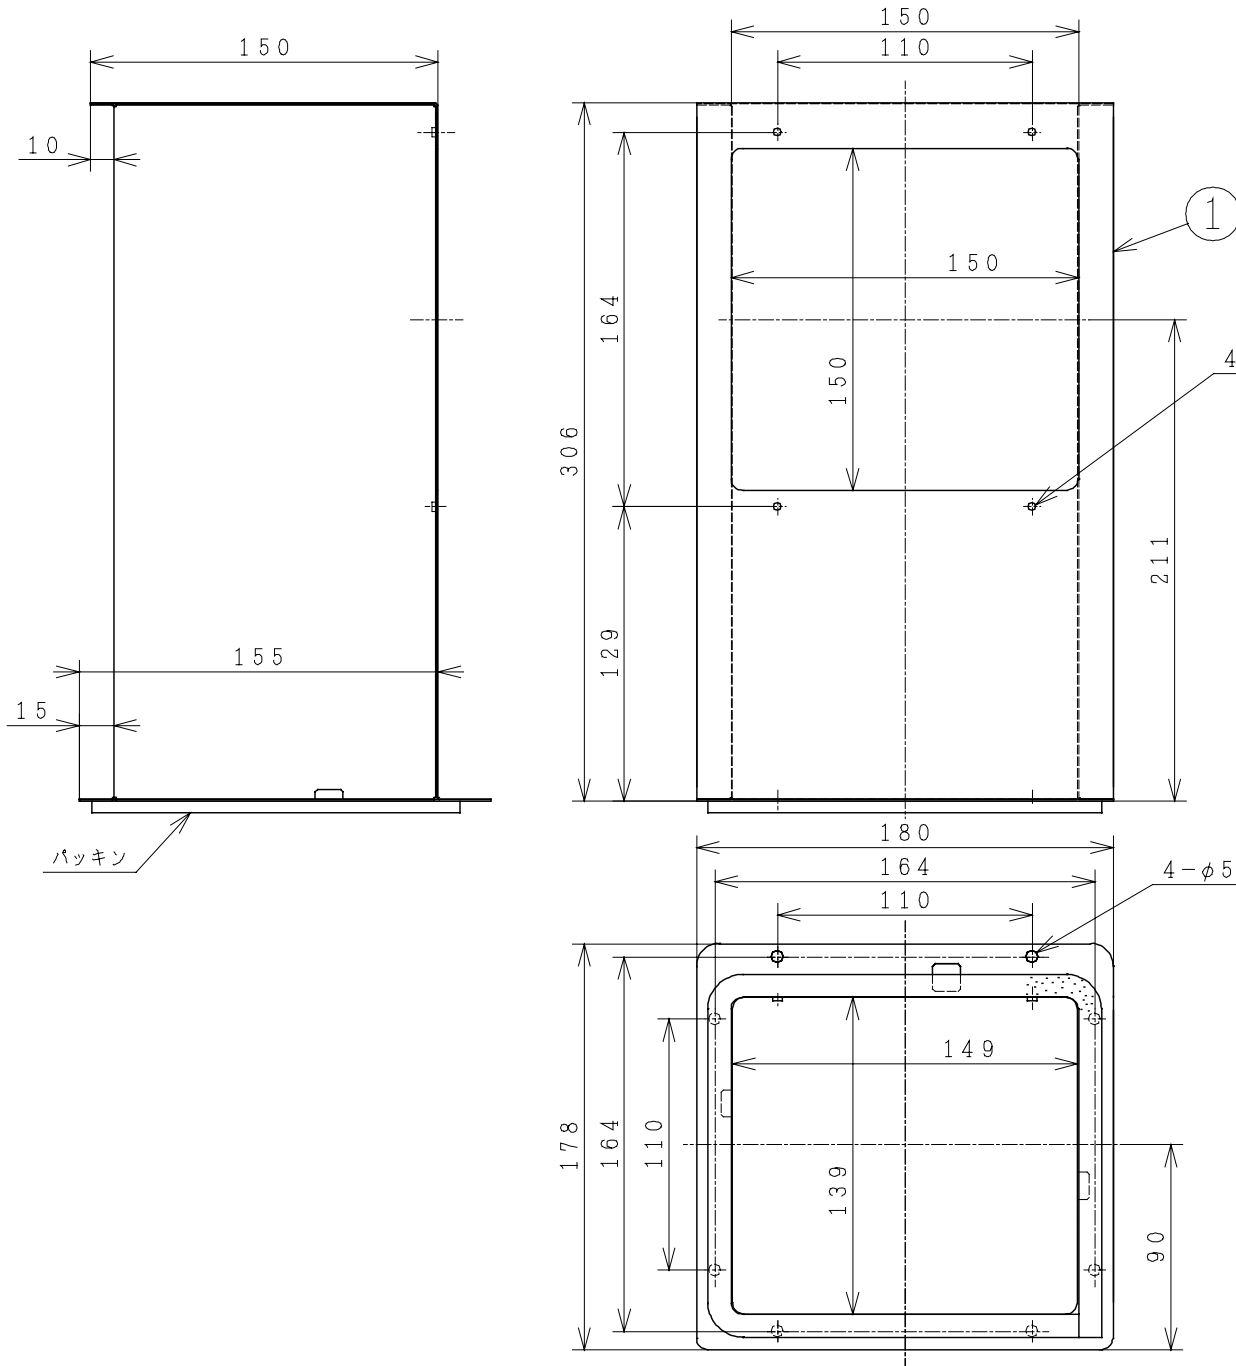

主要部品一覧表

品番	部品名	材質	色仕様・その他
1	排気ボックス	亜鉛メッキ鋼板 t0.5	

付属品	
トラスねじ	-4本

● 本仕様は改良のため変更することがあります。

御確認印欄	納先	数量	
	名称	日立レンジフードファン用 後方・側方排気ダクト	
	形式	VP-15LDH	商品番号 9731
	図面番号	4TT90348	
	日立アプライアンス株式会社	作成日付	2004.01.21
		改訂No.	0