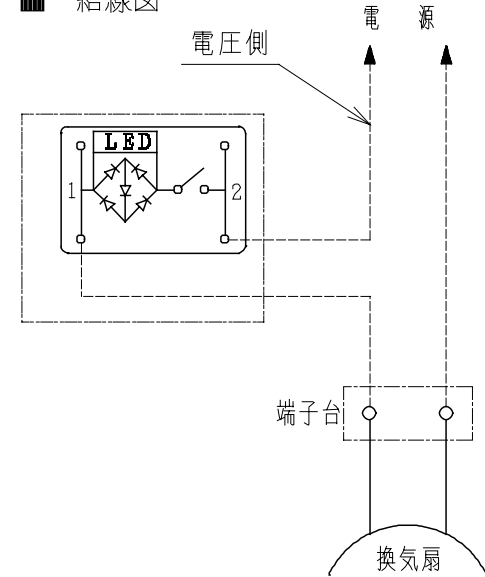

主要部品一覧表

品番	部品名	材質	色仕様・その他
1	片切スイッチ		0.5A 300V
2	スイッチプレート	合成樹脂	ホワイト
3	操作板	合成樹脂	ホワイト
4	パイロットランプ		オンライト(緑)

■ 結線図

■ 定格：0.5A

■ 付属品：24時間ラベル（1枚）

● 本仕様は改良のため変更することがあります。

御確認印欄	納先	数量		
	名称	日立換気扇用スイッチ		
	形式	VP-WS5	商品番号	9966
	図面番号	4TT90371		
	日立アプライアンス株式会社	作成日付	2006.06.20	
		改訂No.	0	