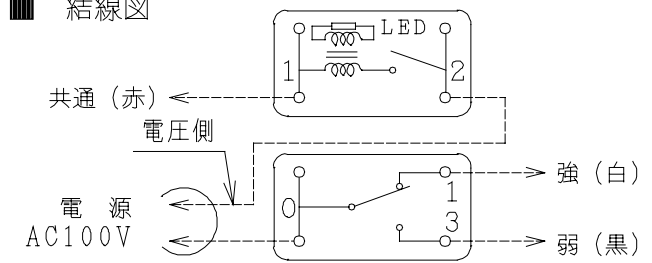

- 定格：4 A
- 付属品：24時間ラベル（1枚）

主要部品一覧表

品番	部品名	材質	色仕様・その他
1	片切スイッチ		4A 300V
2	3路スイッチ		4A 300V
3	スイッチプレート	合成樹脂	ホワイト
4	操作板	合成樹脂	ホワイト
5	パロツラフ		オンライト（緑）

■ 結線図

※破線部分の結線は客先にて施工ください。

※空調換気扇MN-15TF形、MN-15T形、MN-120TFC形、MN-120TFC1形、MN-150TFC形に接続する場合は、下図により結線してください。

● 本仕様は改良のため変更することがあります。

御確認印欄	納先	数量	
	名称	日立換気扇用速調スイッチ	
	形式	VP-WVS	商品番号 9965
	図面番号	4TT90372	
	日立アプライアンス株式会社	作成日付	2006.06.20
		改訂No.	0