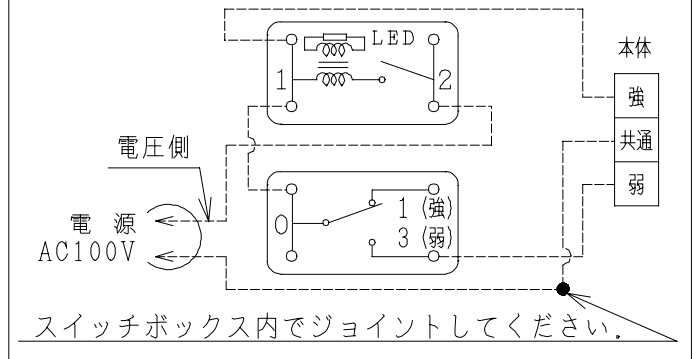

- 定格：4 A
- 付属品：24時間ラベル（1枚）

主要部品一覧表

品番	部品名	材質	色仕様・その他
1	片切スイッチ		4A 300V
2	3路スイッチ		4A 300V
3	スイッチプレート	合成樹脂	ホワイト
4	操作板	合成樹脂	ホワイト
5	パロツラフ		オンライト（緑）

■ 結線図

※破線部分の結線は客先にて施工ください。

※空調換気扇MN-15TF形、MN-15T形、MN-120TFC形、MN-120TFC1形、MN-150TFC形に接続する場合は、下図により結線してください。

● 本仕様は改良のため変更することがあります。

御確認印欄	納先	数量	
	名称	日立換気扇用速調スイッチ	
	形式	VP-WVS	商品番号 9965
	図面番号	4TT90372	
	日立アプライアンス株式会社	作成日付	2006.06.20
		改訂No.	0