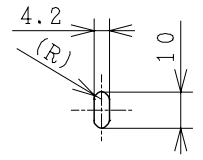

ねじ固定用穴
(4:1)

主要部品一覧表

品番	部品名	材質	色仕様・その他
1	幕板	ステンレス鋼板 t0.8	ヘアライン仕上げ
2	スペーサー	ステンレス鋼板 t0.8	
3	取付金具	ステンレス鋼板 t0.8	

付属品	材質
取付ねじ: 4本	トラスタッピンM4×10SUS
木ねじ: 4本	+ナベネ1TS4×16

● 本仕様は改良のため変更することがあります。

御確認印欄	納先	数量
	名称 日立レンジ用フードファン用幕板	
	形式 VP-90MAK70	商品番号 9104
	図面番号 4TT90283	
	日立アプライアンス株式会社	作成日付 2002.12.27
		改訂No. 5