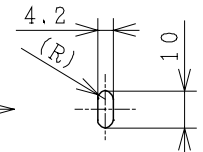

ねじ固定用穴  
(4:1)

主要部品一覧表

品番	部品名	材質	色仕様・その他
1	幕板	ステンレス鋼板 t0.8	ヘアライン仕上げ
2	スペーサー	ステンレス鋼板 t0.8	
3	取付金具	ステンレス鋼板 t0.8	

付属品	材質
取付ねじ: 4本	トラスタッピンM4×10SUS
木ねじ: 4本	+ナベネ1TS4×16

● 本仕様は改良のため変更することがあります。

御確認印欄	納先	数量	
	名称	日立レンジ用フードファン用幕板	
	形式	VP-90MAK60	商品番号 9105
	図面番号	4TT90284	
	日立アプライアンス株式会社	作成日付	2002.12.27
		改訂No.	5