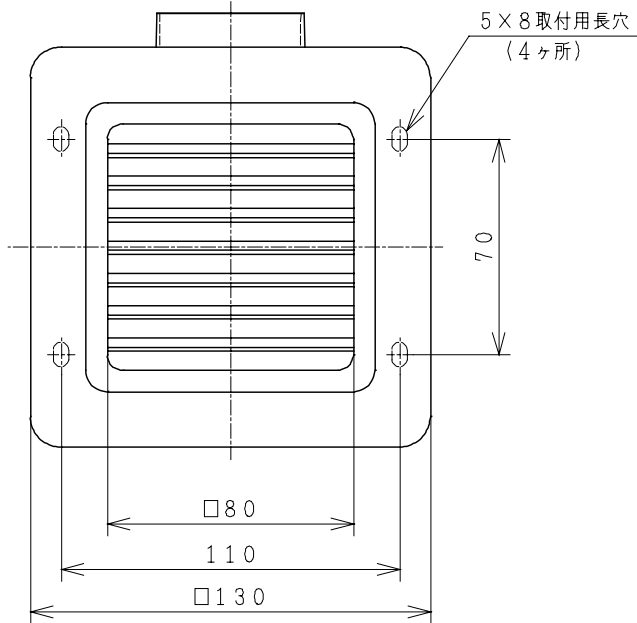

適用ダクト：VP-05FD, VP-05FDS (φ50フレキシブルダクト)
 取付場所：壁・天井・床 (踏みつけられない場所)
 埋込穴：φ95 (ただし、市販の石こうボード用アンカーを
 用いない場合はφ85でも可)
 適用壁板厚：5mm~30mm
 付属品：木ネジ (3.5×32) 2本
 製品質量：0.13 (kg)

※取付工事は十分強度のあるところを選んで確実に行ってください。
 ※石こうボードに直取付を行う場合は、必ず市販の石こうボード用アンカー
 を使用してください。

主要部品一覧表

品番	部品名	材質	色仕様・その他
1	グリル	合成樹脂	白 (6.28Y8.63/0.65)
2	ダクトツギテ	合成樹脂	黒
3	風量調整板	鋼板 0.8t	灰

■ 圧力損失特性 (開口率100%時)

● 本仕様は改良のため変更することがあります。

御確認印欄	納先	数量
名称	日立空調換気扇用給気グリル (角形 (壁用))	
形式	VP-05SGL	商品番号 9066
図面番号	4TT90325	
日立アプライアンス株式会社		作成日付 2003.04.28
		改訂No. 0