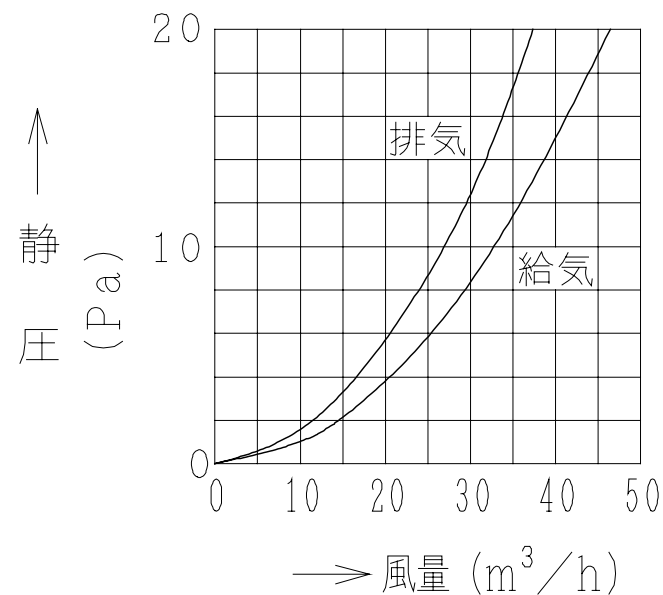

■ 圧力損失特性 (開口率100%時)

● 本仕様は改良のため変更することがあります。

御確認印欄	納先	数量
名称	日立空調換気扇用給気グリル (角形 (壁用))	
形式	VP-05SGL	商品番号 9066
図面番号	4TT90325	
日立アプライアンス株式会社		作成日付 2003.04.28
		改訂No. 0