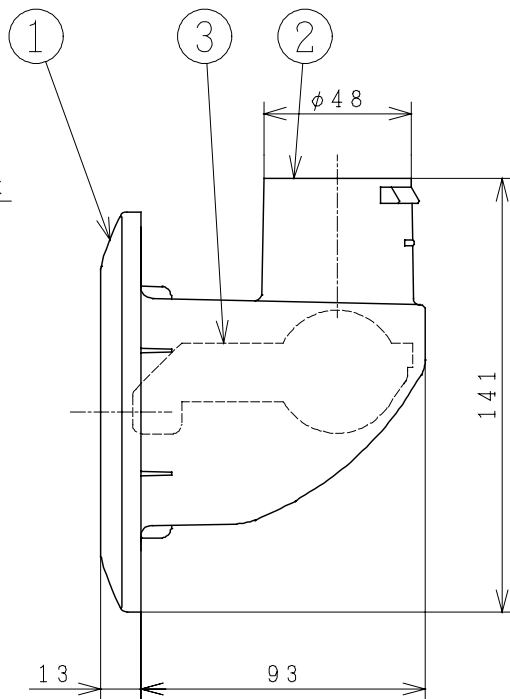

適用ダクト：VP-05FD, VP-05FDS (φ50フレキシブルダクト)
 取付場所：壁・天井・床 (踏みつけられない場所)
 埋込穴：φ95 (ただし、市販の石こうボード用アンカーを
 用いない場合はφ85でも可)
 適用壁板厚：5mm~30mm
 付属品：木ネジ (3.5×32) 2本
 製品質量：0.13 (kg)

※取付工事は十分強度のあるところを選んで確実に行ってください。
 ※石こうボードに直取付を行う場合は、必ず市販の石こうボード用アンカー
 を使用してください。

主要部品一覧表

品番	部品名	材質	色仕様・その他
1	グリル	合成樹脂	白 (6.28Y8.63/0.65)
2	ダクトツギテ	合成樹脂	黒
3	風量調整板	鋼板 0.8t	灰

■ 圧力損失特性 (開口率100%時)

● 本仕様は改良のため変更することがあります。

御確認印欄	納先	数量
名称	日立空調換気扇用給気グリル (角形 (壁用))	
形式	VP-05SGL	商品番号 9066
図面番号	4TT90325	
日立アプライアンス株式会社		作成日付 2003.04.28
		改訂No. 0