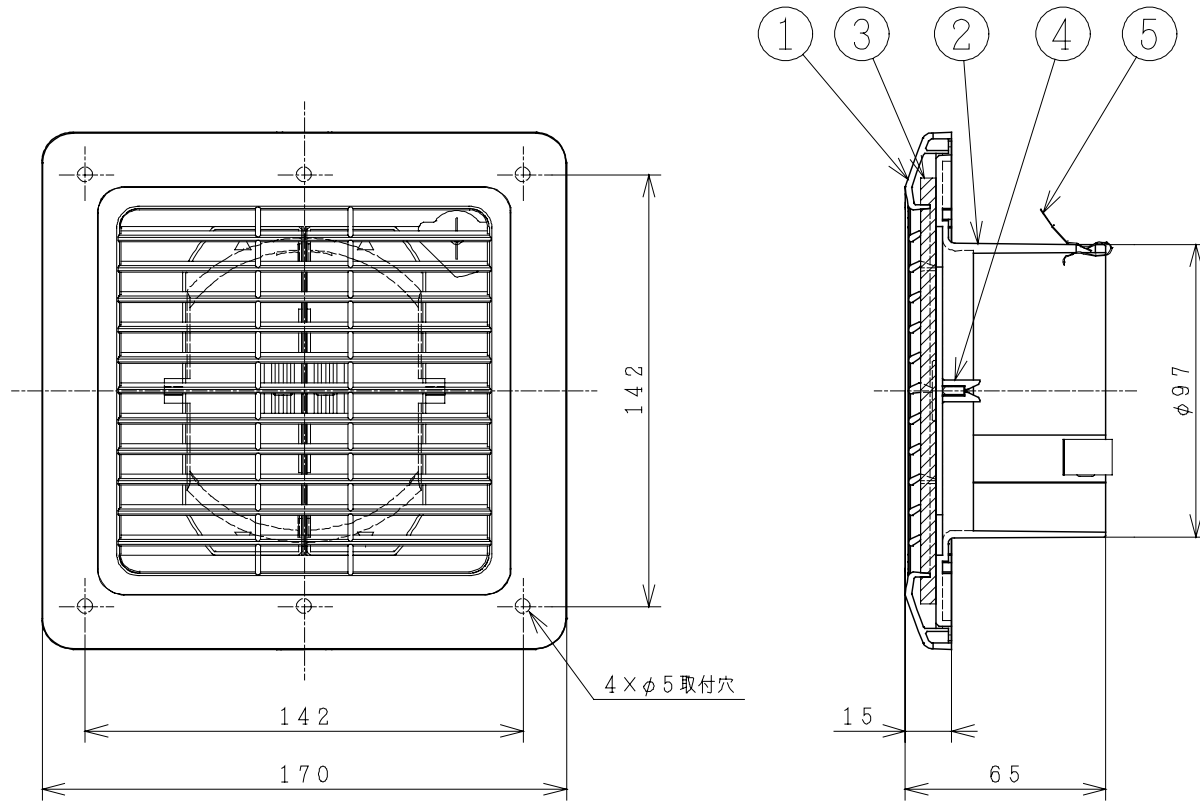

### 主要部品一覧表

品番	部品名	材質	色仕様・その他
1	グリル	合成樹脂 (ABS)	白 (6.28Y8.63/0.65)
2	ダクトツギテ	合成樹脂 (ABS)	黒
3	フィルター	ポリストーン製HR-08 5t	黒
4	風量調整板	合成樹脂 (ABS)	黒
5	パネ	SUS304製 0.4t	地金色

取付場所: 壁・天井・床 (踏みつけられない場所)  
 埋込穴 : φ100  
 付属品 : 木ネジ (3.5×32) 4本、パッキン1本  
 製品質量: 0.2 (kg)

### ■ 圧力損失特性 (開口率100%時)

● 本仕様は改良のため変更することがあります。

御確認印欄	納先	数量	
	名称	日立空調換気扇用 室内吸込グリル	
	形式	VP-10SGF	商品番号 9079
	図面番号	4TT90332	
日立アプライアンス株式会社		作成日付	2003.06.24
		改訂No.	0