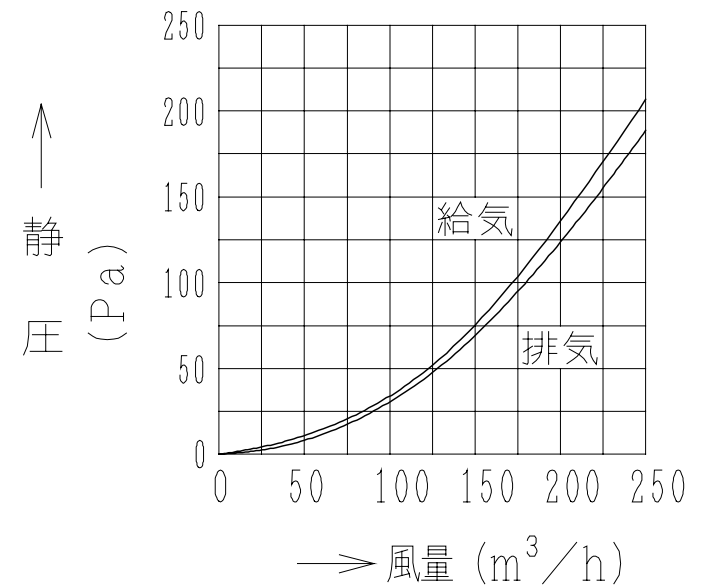

### 主要部品一覧表

品番	部品名	材質	色仕様・その他
1	グリル	合成樹脂 (ABS)	白 (6.28Y8.63/0.65)
2	ダクトツギテ	合成樹脂 (ABS)	黒
3	フィルター	ポリストーン製HR-08 5t	黒
4	風量調整板	合成樹脂 (ABS)	黒
5	パネ	SUS304製 0.4t	地金色

取付場所: 壁・天井・床 (踏みつけられない場所)  
 埋込穴 : φ100  
 付属品 : 木ネジ (3.5×32) 4本、パッキン1本  
 製品質量: 0.2 (kg)

### ■ 圧力損失特性 (開口率100%時)

● 本仕様は改良のため変更することがあります。

御確認印欄	納先	数量	
	名称	日立空調換気扇用 室内吸込グリル	
	形式	VP-10SGF	商品番号 9079
	図面番号	4TT90332	
日立アプライアンス株式会社		作成日付	2003.06.24
		改訂No.	0