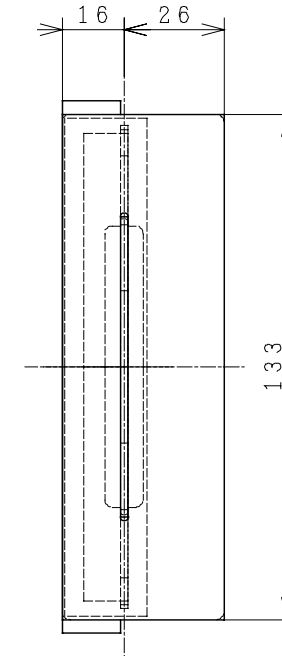

主要部品一覧表

品番	部品名	材質	色仕様・その他
1	フィルター枠	合成樹脂	黒
2	フィルター	不織布フィルター	黒（重量法捕集効率82%）

適用機種
MN-150TFU

● 本仕様は改良のため変更することがあります。

御確認印欄	納先	数量
	名称 日立空調換気扇 交換用排気フィルター	
	形式 VP-150UHF	商品番号 9065
	図面番号 4TT90330	
	日立アプライアンス株式会社	作成日付 2003.04.28
		改訂No. 0