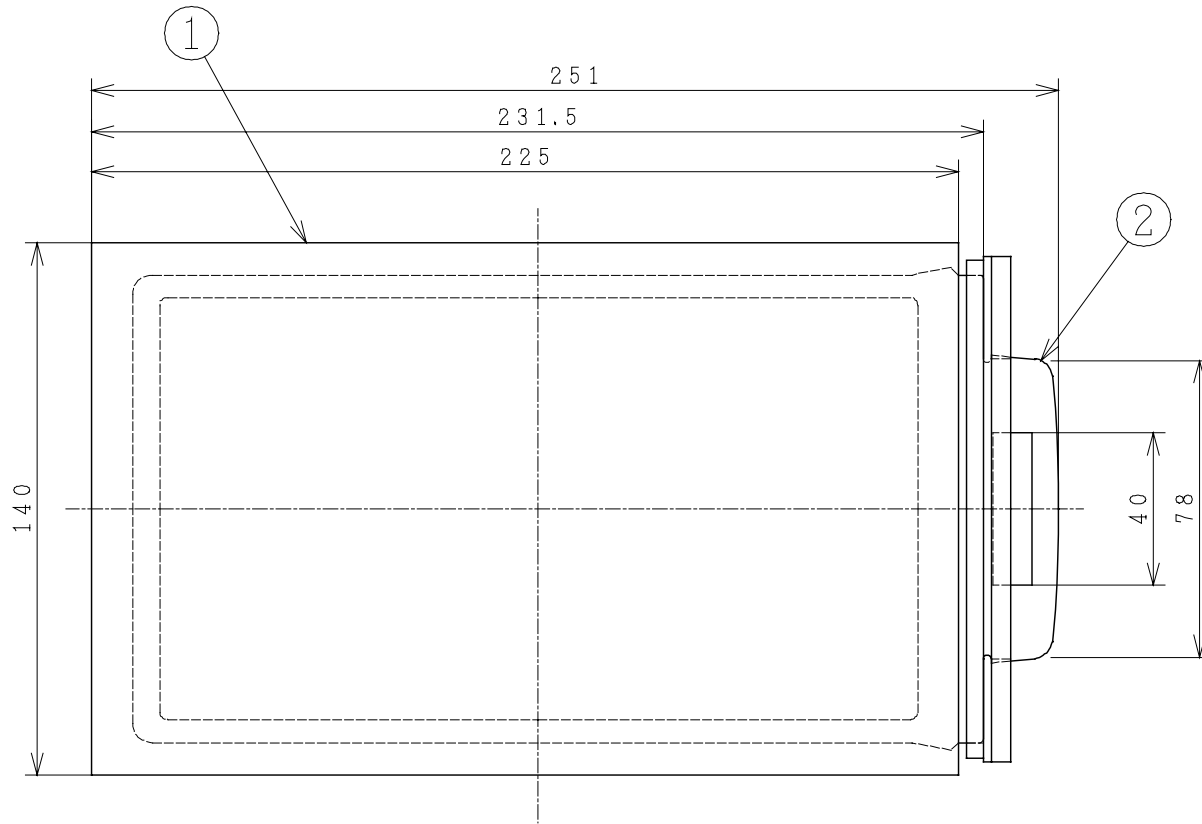

主要部品一覧表

品番	部品名	材質	色仕様・その他
1	フィルター枠	合成樹脂	黒
2	フィルター	不織布フィルター	黒（重量法捕集効率82%）

適用機種
MN-150TFU

● 本仕様は改良のため変更することがあります。

御確認印欄	納先	数量
	名称 日立空調換気扇 交換用排気フィルター	
	形式 VP-150UHF	商品番号 9065
	図面番号 4TT90330	
	日立アプライアンス株式会社	作成日付 2003.04.28
		改訂No. 0