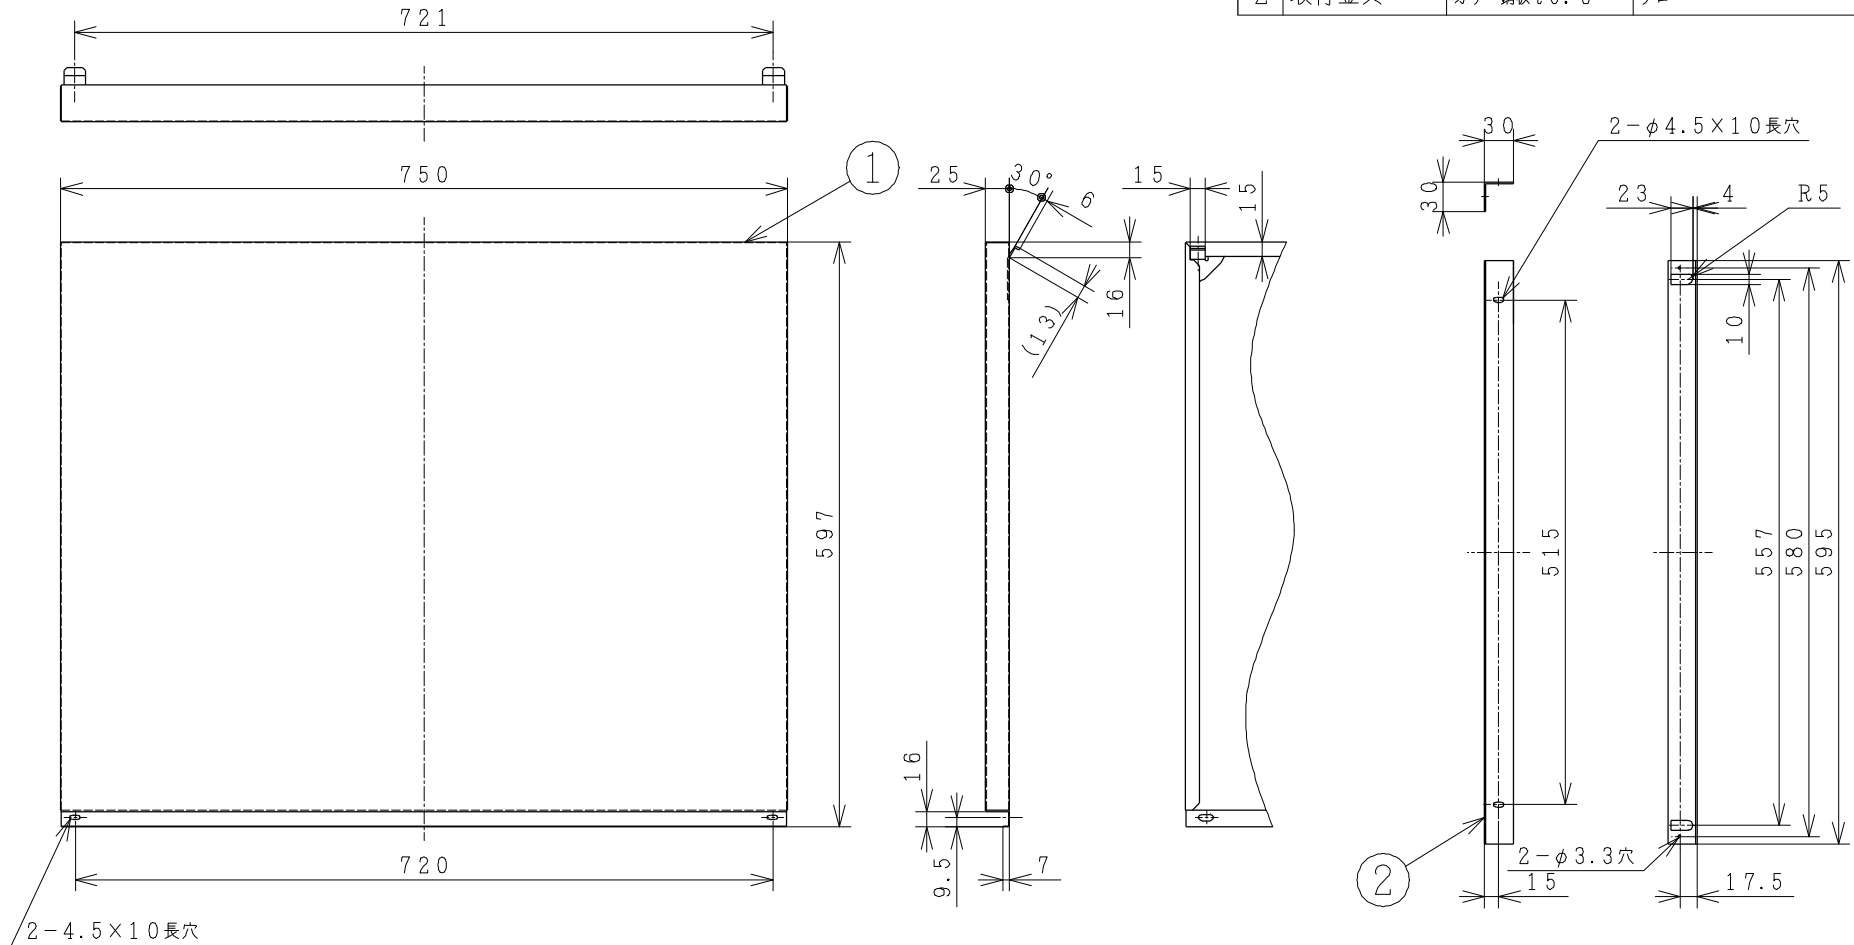

主要部品一覧表

| 品番 | 部品名 | 材質 | 色仕様・その他 |
|----|------|------------|---------|
| 1 | 前幕板 | 亜鉛鉄板 t0.6 | シルバー |
| 2 | 取付金具 | カラ-鋼板 t0.6 | クロ |

*付属品

- 取付金具 2個
- 丸木ねじ (M4. 1×16) 4個
- トラスねじ (M4×10) 2個

● 本仕様は改良のため変更することがあります。