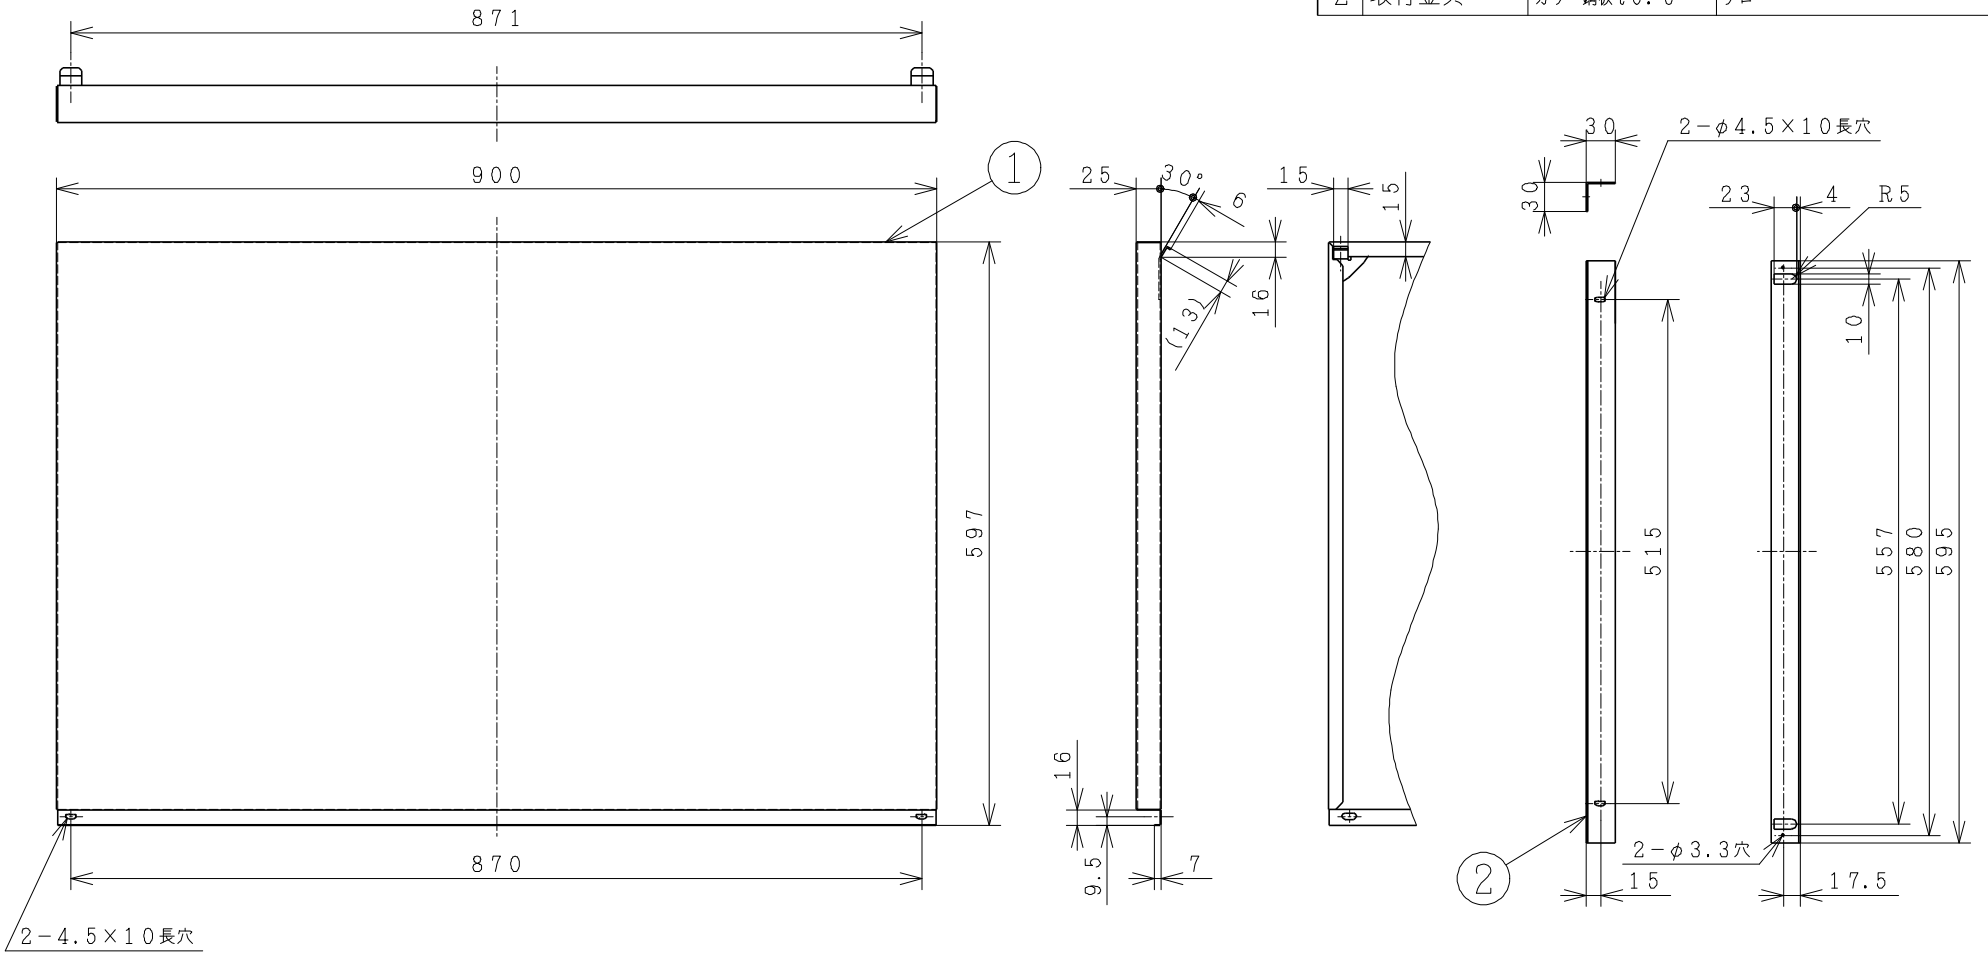

主要部品一覧表			
品番	部品名	材質	色仕様・その他
1	前幕板	亜鉛鋼板 t 0.6	シルバー
2	取付金具	カラー鋼板 t 0.6	クロ

2-4.5×10長穴

＊付属品

- 取付金具・・・・・・・・・・ 2個
- 丸木ねじ (M4. 1×16) ・・・・ 4個
- トラスねじ (M4×10) ・・・・ 2個

● 本仕様は改良のため変更することがあります。

御確認印欄	納先	数量	
	名称	日立レンジ用フードファン用前幕板	
	形式	VP-90JMAK	商品番号 9275
	図面番号	4TT90309	
	日立多賀テクノロジー株式会社	作成日付	2003. 03. 18
		改訂No.	0