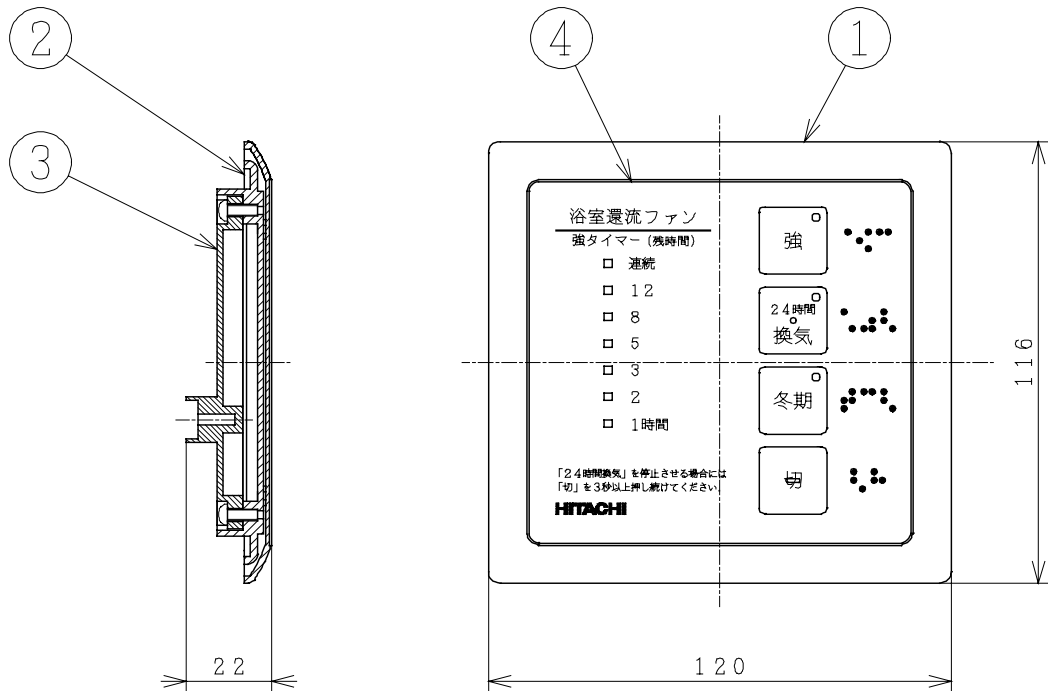

取付場所：壁  
埋込穴：□95

● 本仕様は改良のため変更することがあります。

品番	部品名	材質	色仕様・その他
1	パネル	合成樹脂 (ABS)	白 (マンセル5.7Y9.04/0.4)
2	ベース	合成樹脂 (ABS)	白 (マンセル5.7Y9.04/0.4)
3	カバー	合成樹脂 (ABS)	白 (マンセル5.7Y9.04/0.4)
4	シート	PET	
5	ケーブル	VCTF	同梱品 (長さ: 5m)
6	ケーブル押え	ナイロン	
7	ねじ	SUS	+ナベ2TSミツツキM4×8

御確認印欄	納先	数量
	名称 日立ダクト用換気扇 コントロールスイッチ	
	形式 VP-BKSW	商品番号 9995
	図面番号 4TT90360	
	日立アプライアンス株式会社	作成日付 2005.03.30
	改訂No.	0