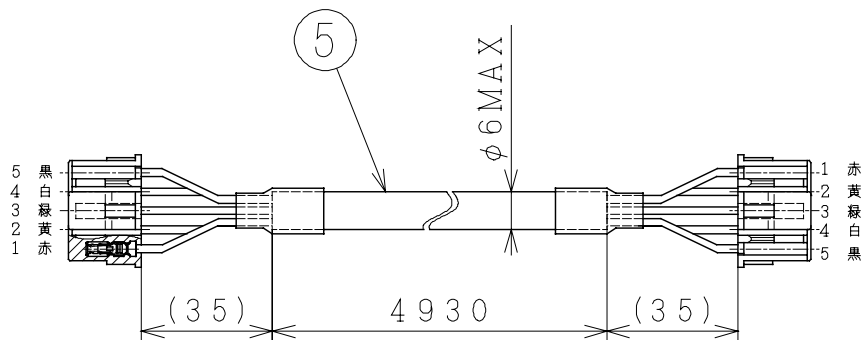

取付場所：壁  
埋込穴：□95

● 本仕様は改良のため変更することがあります。

品番	部品名	材質	色仕様・その他
1	パネル	合成樹脂 (ABS)	白 (マンセル5.7Y9.04/0.4)
2	ベース	合成樹脂 (ABS)	白 (マンセル5.7Y9.04/0.4)
3	カバー	合成樹脂 (ABS)	白 (マンセル5.7Y9.04/0.4)
4	シート	PET	
5	ケーブル	VCTF	同梱品 (長さ: 5m)
6	ケーブル押え	ナイロン	
7	ねじ	SUS	+ナベ2TSミツツキM4×8

御確認印欄	納先	数量
	名称 日立ダクト用換気扇 コントロールスイッチ	
	形式 VP-BKSW	商品番号 9995
	図面番号 4TT90360	
	日立アプライアンス株式会社	作成日付 2005.03.30
	改訂No.	0