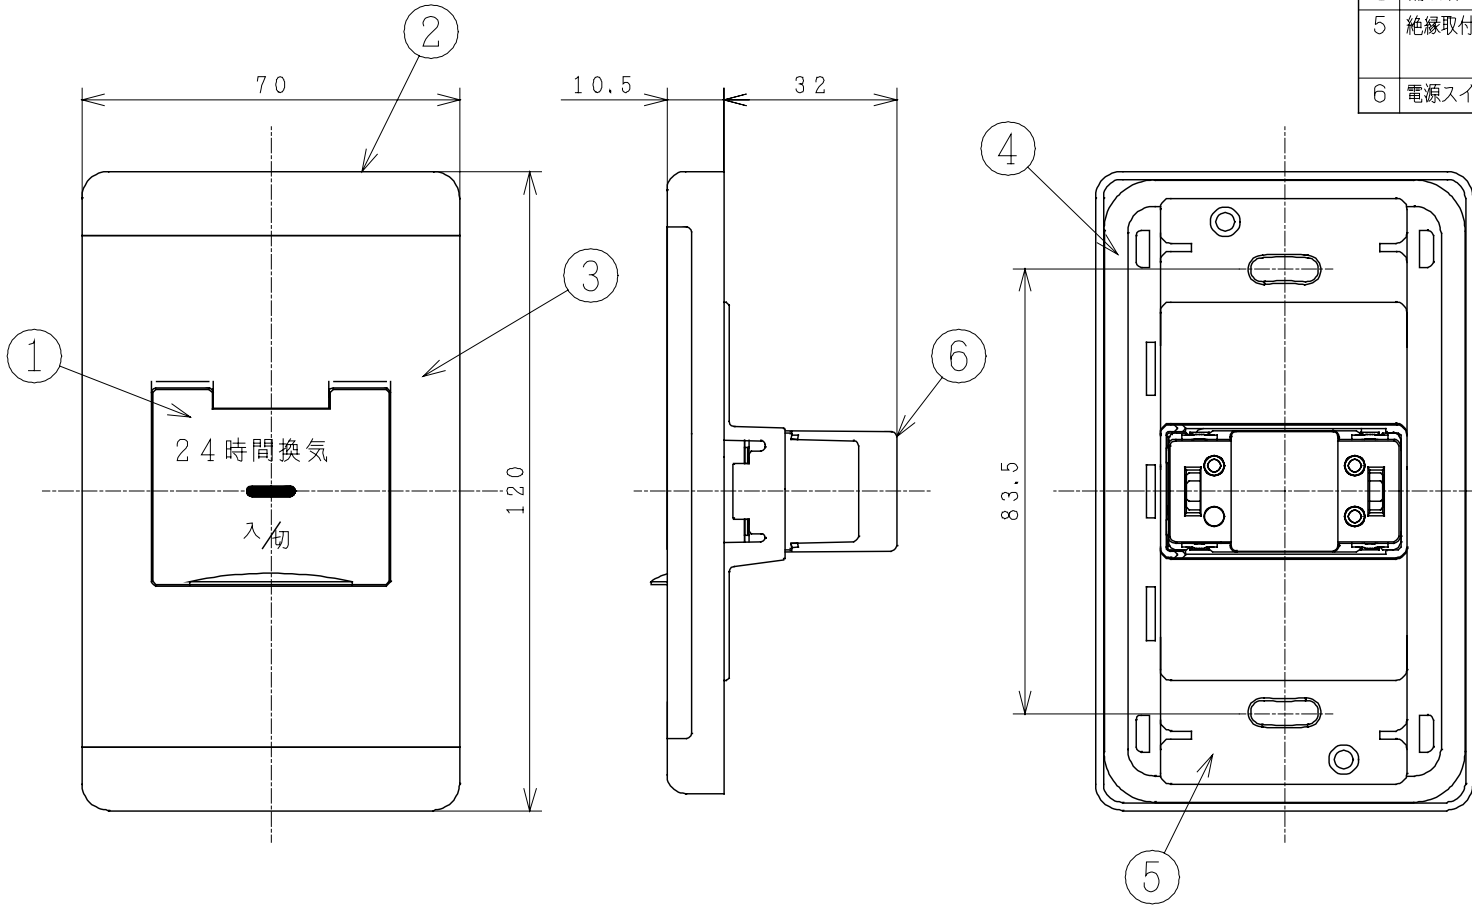

主要部品一覧表

品番	部品名	材質	色仕様・その他
1	電源操作板	ACS樹脂	白(4.48Y7.92/0.66)
2	プレート	ACS樹脂	白(4.48Y7.92/0.66)
3	化粧枠	ACS樹脂	白(4.48Y7.92/0.66)
4	補助枠	溶融亜鉛メッキ鋼板 t1.4	
5	絶縁取付枠	ナイロン66-GF30 (ガラス繊維30%入)	
6	電源スイッチ	0.5A-AC300V	

■結線図

■定格負荷容量
0.5A・AC300V

※消費電力50W未満の機種にご使用ください。

● 本仕様は改良のため変更することがあります。

御確認印欄	納先	数量	
	名称	日立換気扇24H換気専用スイッチ	
	形式	VP-FS5	商品番号 9068
	図面番号	4TT90315	
	日立アプライアンス株式会社	作成日付	2003.04.28
		改訂No.	0