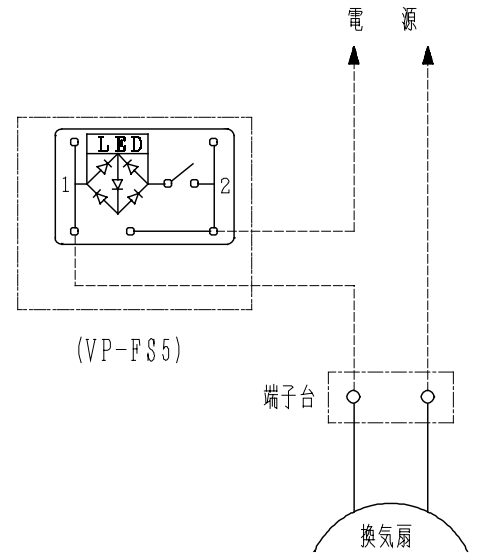

主要部品一覧表

品番	部品名	材質	色仕様・その他
1	電源操作板	ACS樹脂	白(4.48Y7.92/0.66)
2	プレート	ACS樹脂	白(4.48Y7.92/0.66)
3	化粧枠	ACS樹脂	白(4.48Y7.92/0.66)
4	補助枠	溶融亜鉛メッキ鋼板 t1.4	
5	絶縁取付枠	ナイロン66-GF30 (ガラス繊維30%入)	
6	電源スイッチ	0.5A-AC300V	

■結線図

■定格負荷容量
0.5A・AC300V

※消費電力50W未満の機種にご使用ください。

● 本仕様は改良のため変更することがあります。

御確認印欄	納先	数量	
	名称	日立換気扇24H換気専用スイッチ	
	形式	VP-FS5	商品番号 9068
	図面番号	4TT90315	
	日立アプライアンス株式会社	作成日付	2003.04.28
		改訂No.	0