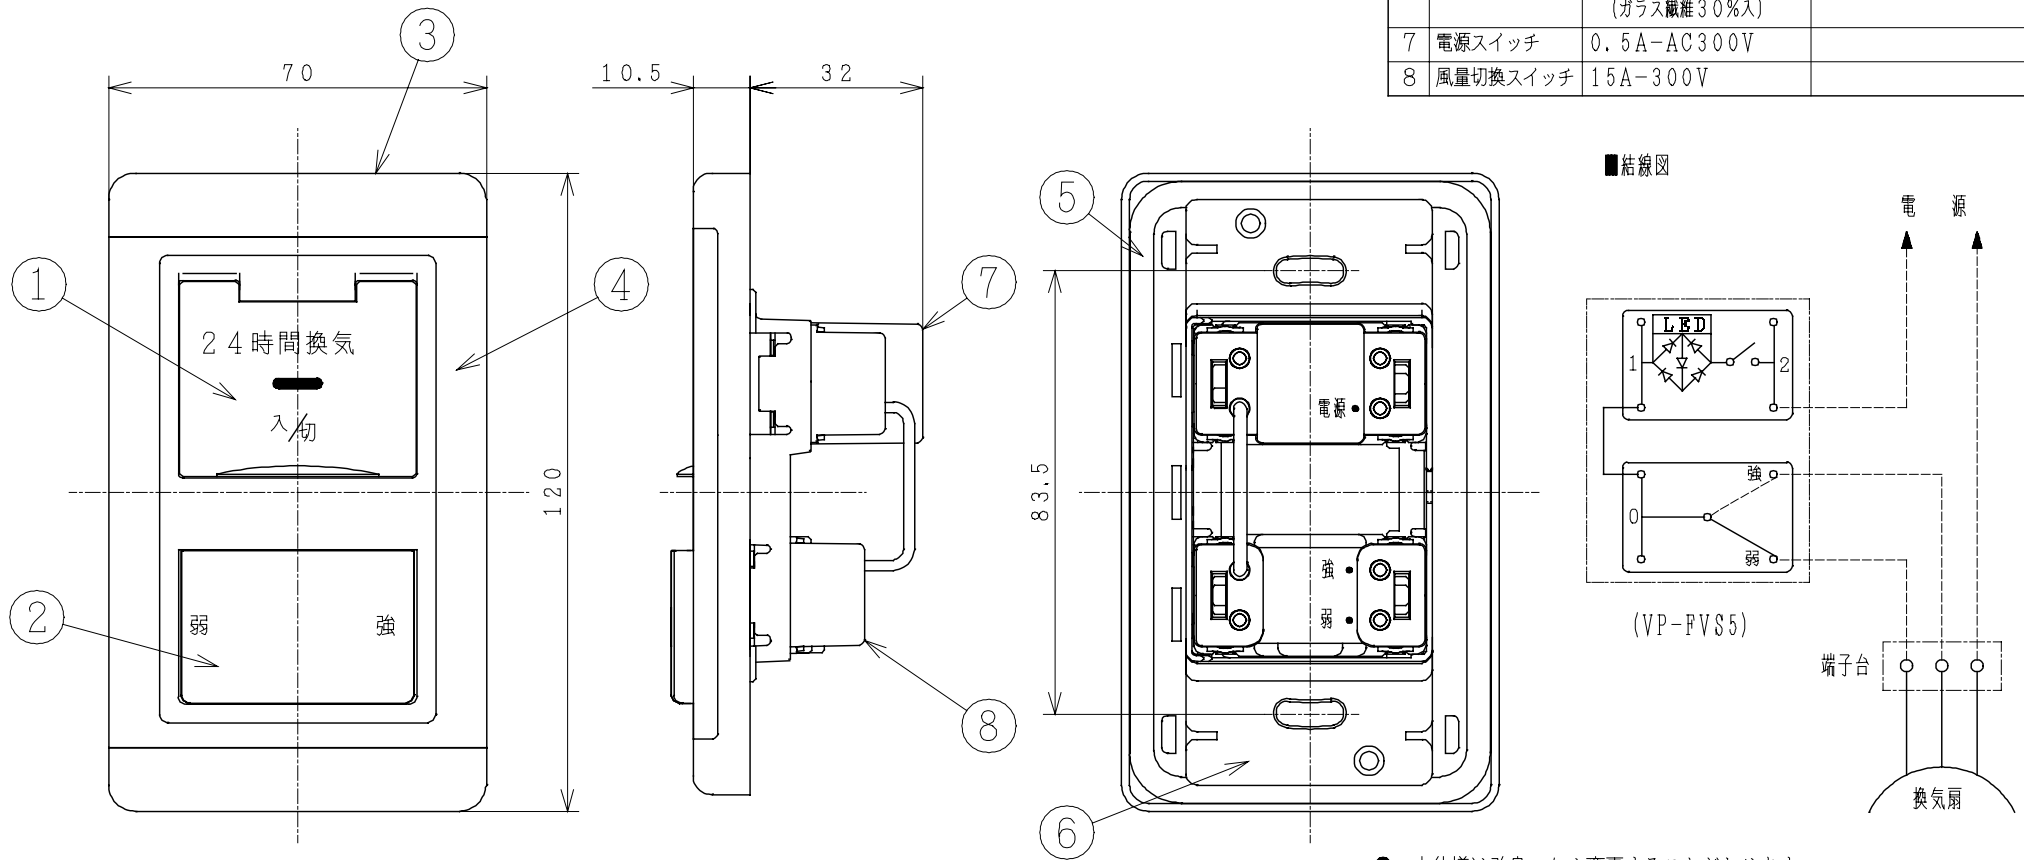

主要部品一覧表

品番	部品名	材質	色仕様・その他
1	電源操作板	ACS樹脂	白(4.48Y7.92/0.66)
2	風量操作板	ACS樹脂	白(4.48Y7.92/0.66)
3	プレート	ACS樹脂	白(4.48Y7.92/0.66)
4	化粧枠	ACS樹脂	白(4.48Y7.92/0.66)
5	補助枠	溶融亜鉛メッキ鋼板 t1.4	
6	絶縁取付枠	ナイロン66-GF30 (ガラス繊維30%入)	
7	電源スイッチ	0.5A-AC300V	
8	風量切換スイッチ	15A-300V	

■定格負荷容量

0.5A・AC300V

※消費電力50W未満の機種にご使用ください。

● 本仕様は改良のため変更することがあります。

御確認印欄	納先	数量
名称	日立換気扇24H換気専用スイッチ	
形式	VP-FVS5	商品番号 9070
図面番号	4TT90317	
日立アプライアンス株式会社	作成日付	2003.04.28
	改訂No.	0