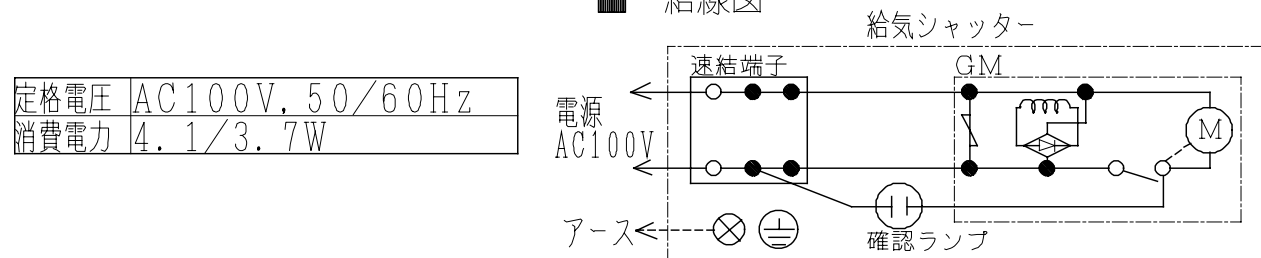

■ 結線図

定格電圧	AC100V, 50/60Hz
消費電力	4.1/3.7W

● 本仕様は改良のため変更することがあります。

御確認印欄	納先	数量
名称	日立電動給気シャッター	
形式	VP-15QDF-BL	商品番号 9696
図面番号	4TT90121	
日立アプライアンス株式会社	作成日付	1998.03.09
改訂No.	2