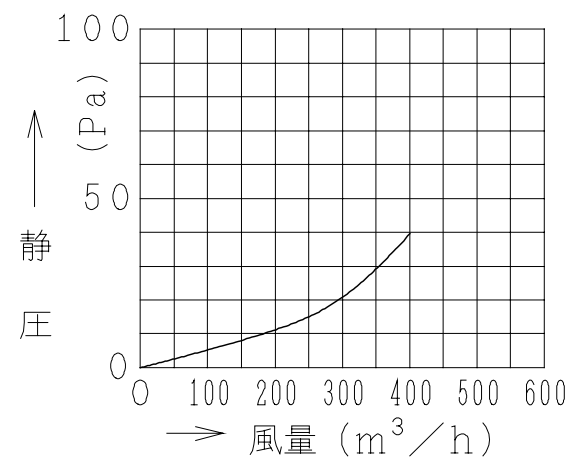

主要部品一覧表

品番	部品名	材質	色仕様・その他
1	グリル	合成樹脂	アイボリー
2	シャッター	鋼板 t1.6	黒 (マンセルN-1)
3	本体	亜鉛鋼板 t1.6	
4	コードブッシュ	天然ゴム	
5	端子台	フェノール樹脂	VFFφ1.6~φ2.0専用
6	アース端子	圧着端子付き	
7	モータ		AC100V
8	モータカバー	合成樹脂	黒 (マンセルN-1)
9	確認ランプ		AC100V 緑
10	ダクトガイド	鋼板 t1.6	黒 (マンセルN-1)

■ 圧力損失特性

■ 結線図

定格電圧	AC100V, 50/60Hz
消費電力	4.1/3.7W

● 本仕様は改良のため変更することがあります。

御確認印欄	納先	数量
名称	日立電動給気シャッター	
形式	VP-15QDF-BL	商品番号 9696
図面番号	4TT90121	
日立アプライアンス株式会社	作成日付	1998.03.09
改訂No.	2