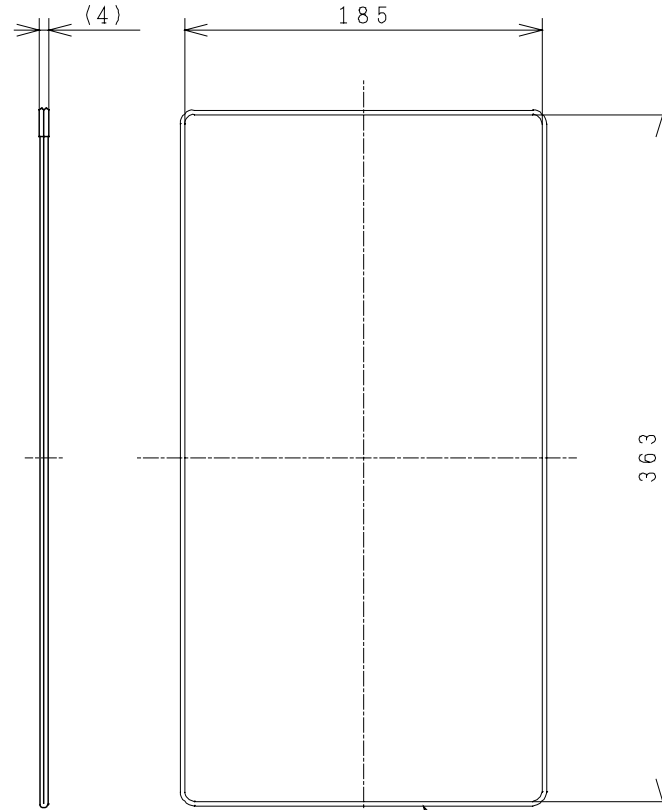

主要部品一覧表

品番	部品名	材質	色仕様・その他
1	グリスフィルター	ステンレス鋼線網	4層重ね
2	フィルター押え	ステンレス鋼線	2個付属

■ 圧力損失特性

● 本仕様は改良のため変更することがあります。

御確認印欄	納先	数量
	名称	日立ダクト用換気扇用グリスフィルター
	形式	VP-20GFD 商品番号 9718
	図面番号	4TT90126
	日立アプライアンス株式会社	作成日付 1989.01.20
		改訂No. 3