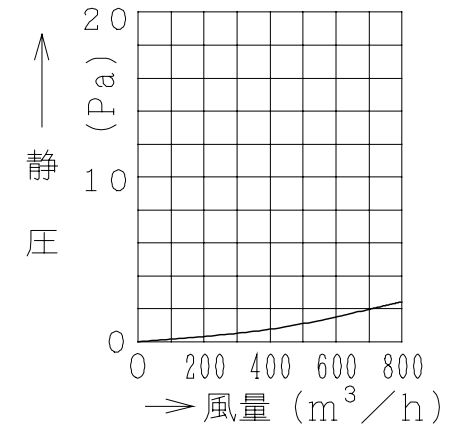

主要部品一覧表

品番	部品名	材質	色仕様・その他
1	グリスフィルター	ステンレス鋼線網	4層重ね
2	フィルター押え	ステンレス鋼線	2個付属

■ 圧力損失特性

● 本仕様は改良のため変更することがあります。

御確認印欄	納先	数量
	名称	日立ダクト用換気扇用グリスフィルター
	形式	VP-20GFD 商品番号 9718
	図面番号	4TT90126
	日立アプライアンス株式会社	作成日付 1989.01.20
		改訂No. 3