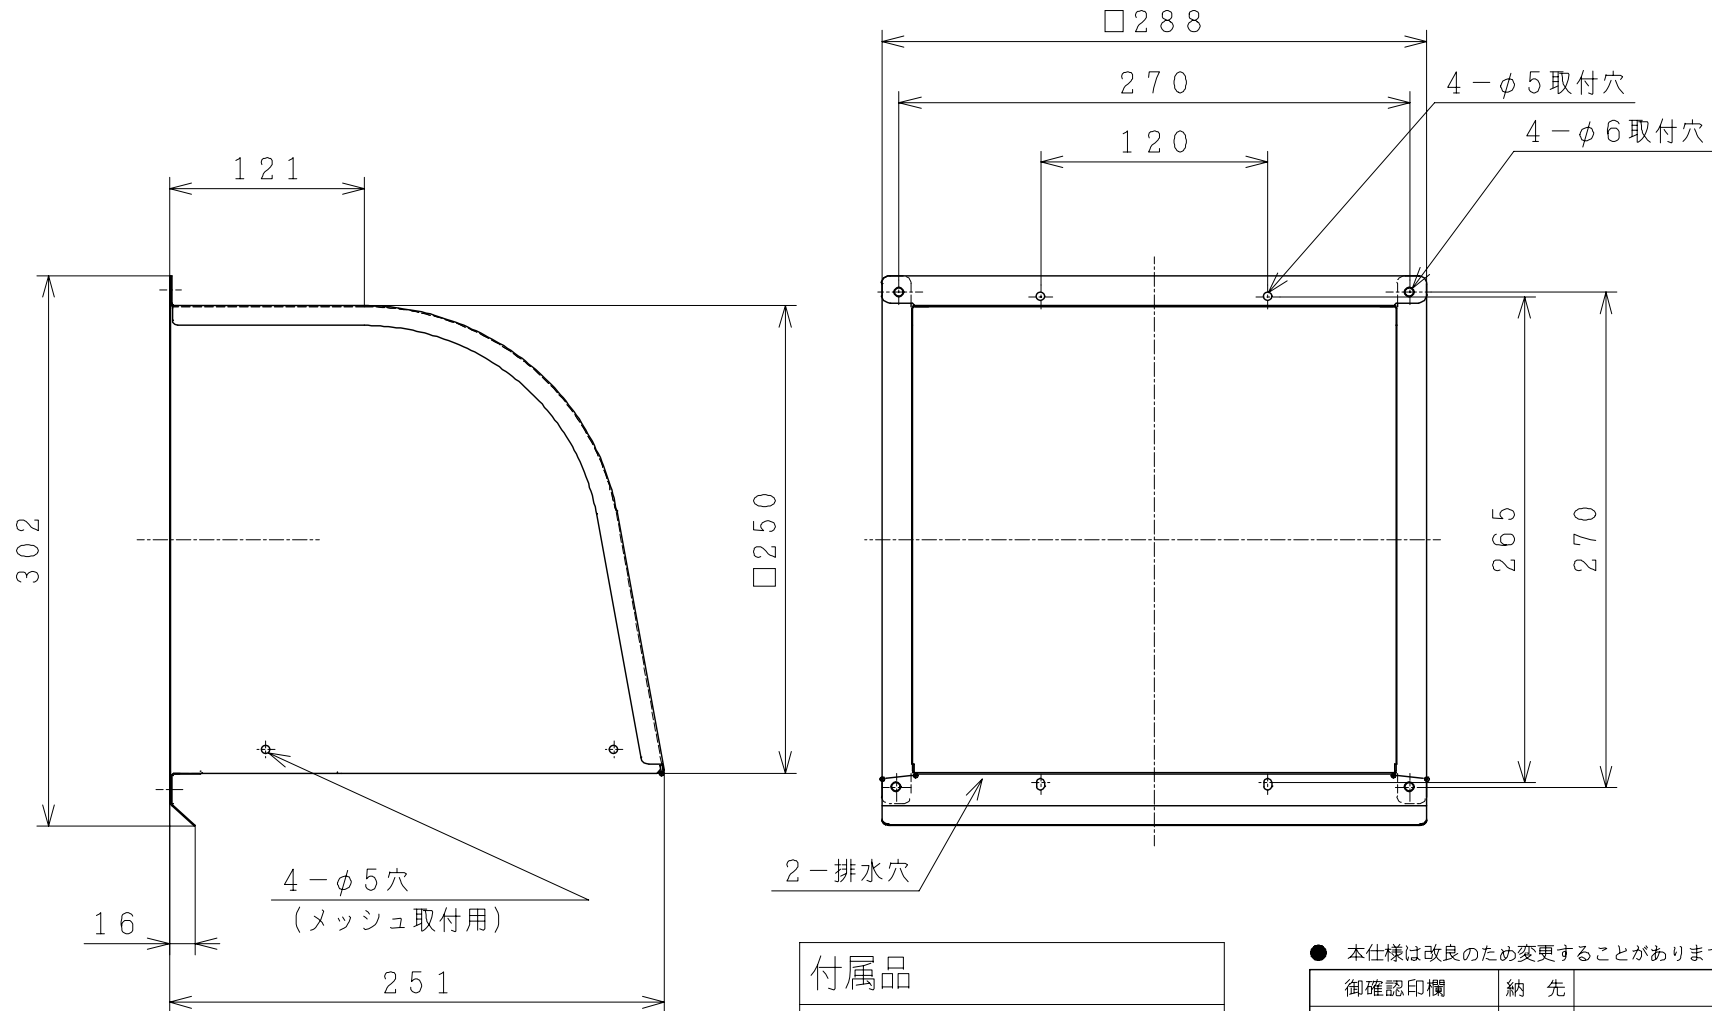

主要部品一覧表			
品番	部品名	材質	色仕様・その他
1	ウェザーカバー	アルミニウム板	

付属品	
木ねじ	4本
ナイロンワッシャー	4個

● 本仕様は改良のため変更することがあります。

御確認印欄	納先	数量		
	名称	日立換気扇用アルミウェザーカバー		
	形式	VP-20MWA	商品番号	9470
	図面番号	4TT90260		
	日立多賀テクノロジー株式会社	作成日付	2000.06.08	
	改訂No.	1		