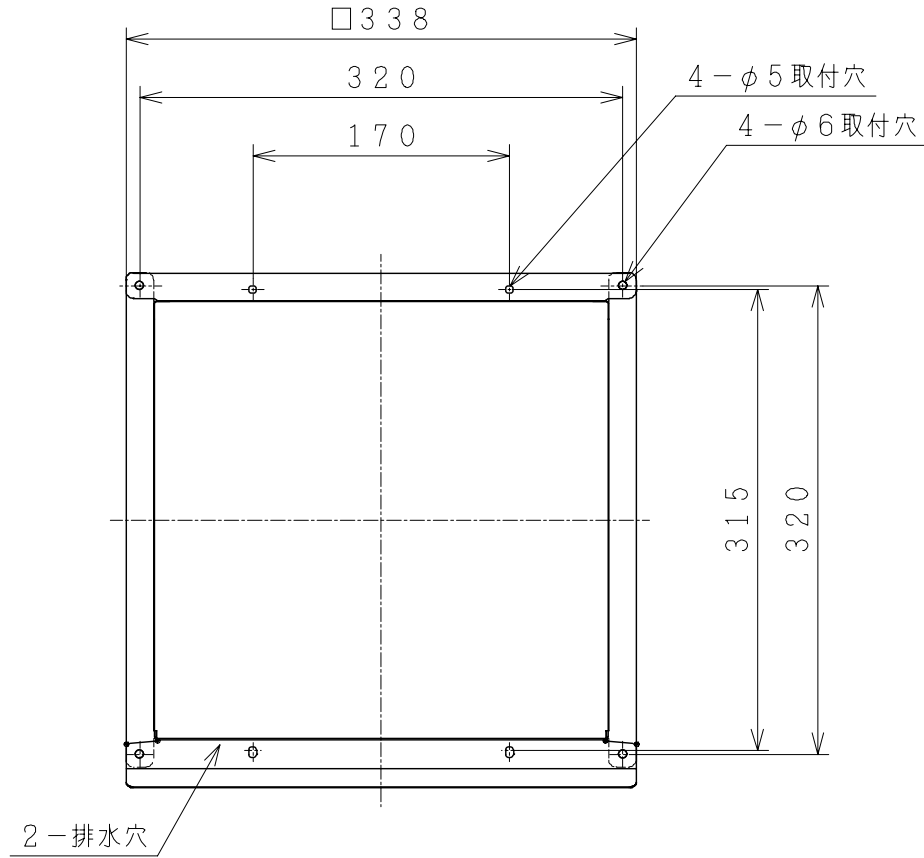

主要部品一覧表

品番	部品名	材質	色仕様・その他
1	ウェザーカバー	アルミニウム板	

付属品	
木ねじ	4本
ナイロンワッシャー	4個

● 本仕様は改良のため変更することがあります。

御確認印欄	納先	数量
	名称 日立換気扇用アルミウェザーカバー	
	形式 VP-25MWA	商品番号 9471
	図面番号 4TT90261	
	日立多賀テクノロジー株式会社	作成日付 2000.06.08
	改訂No.	1