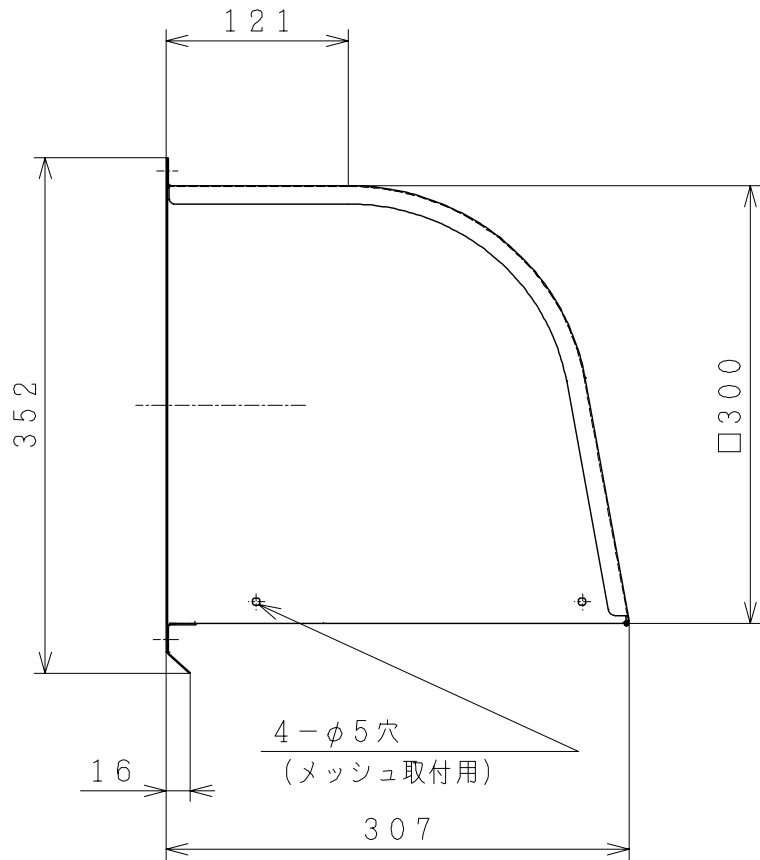

主要部品一覧表

品番	部品名	材質	色仕様・その他
1	ウェザーカバー	アルミニウム板	

付属品	
木ねじ	4本
ナイロンワッシャー	4個

● 本仕様は改良のため変更することがあります。

御確認印欄	納先	数量
	名称 日立換気扇用アルミウェザーカバー	
	形式 VP-25MWA	商品番号 9471
	図面番号 4TT90261	
	日立多賀テクノロジー株式会社	作成日付 2000.06.08
	改訂No.	1