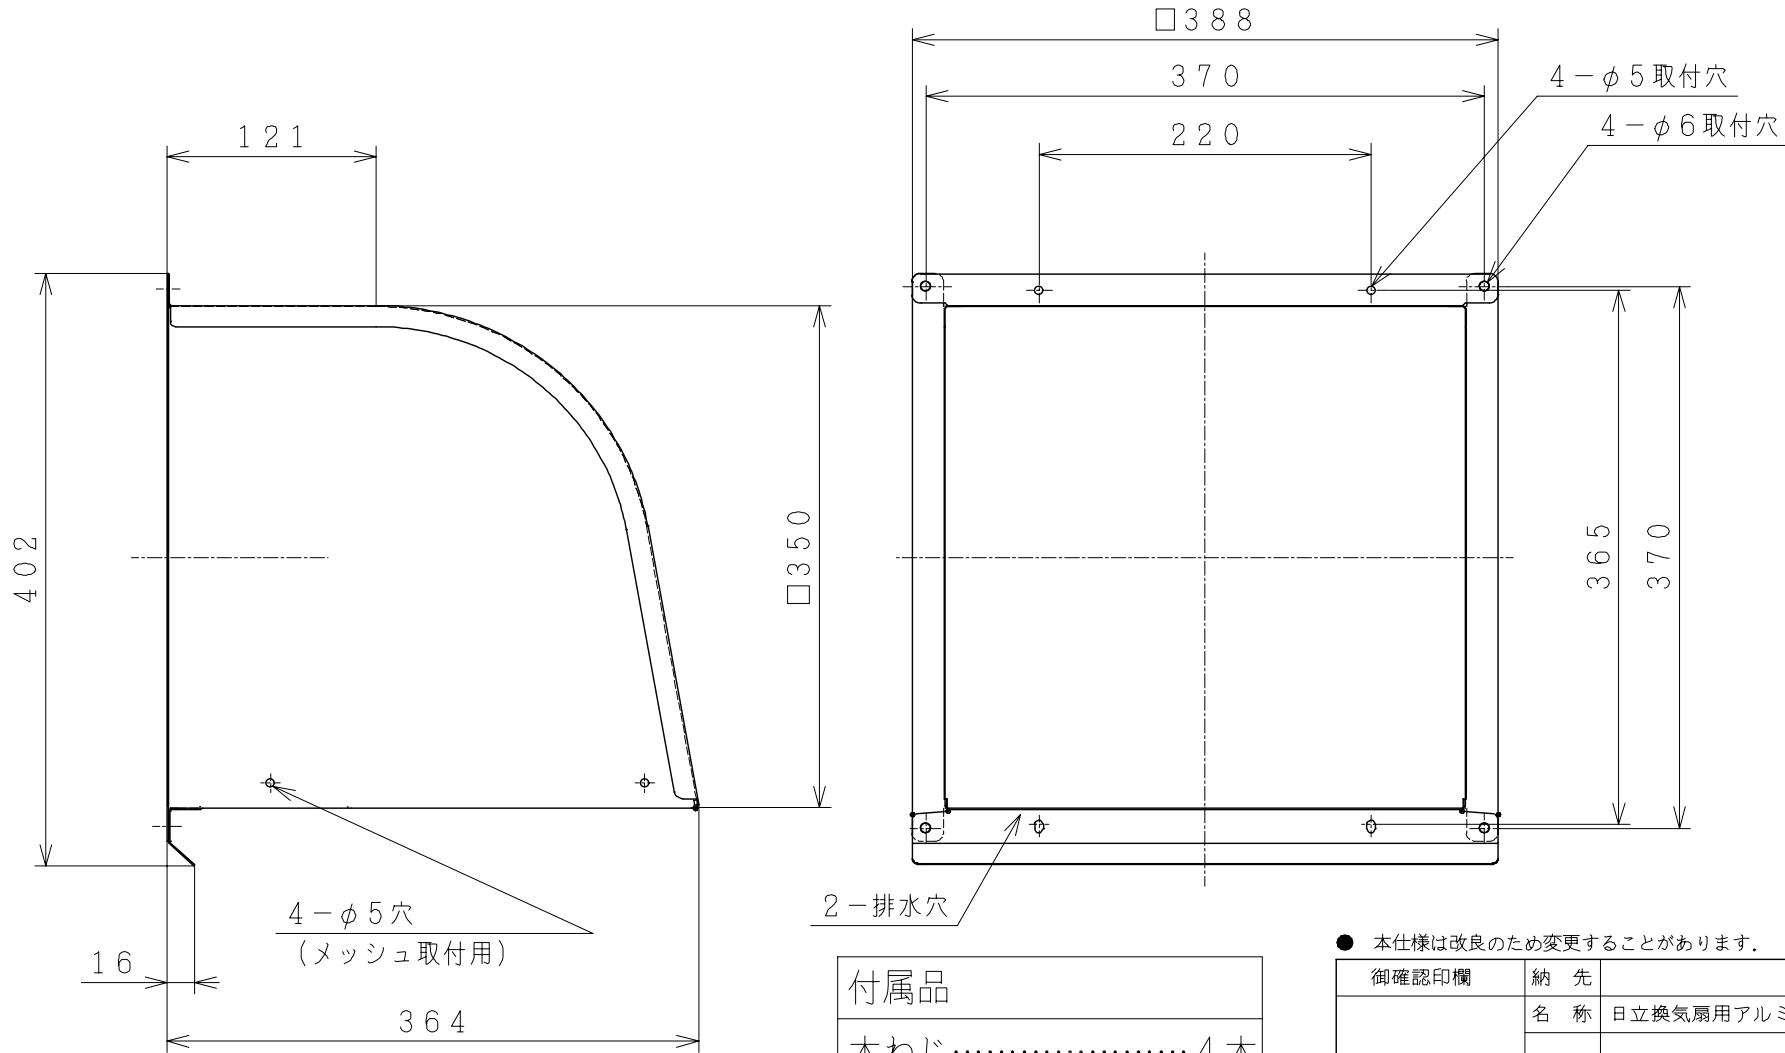

主要部品一覧表

品番	部品名	材質	色仕様・その他
1	ウェザーカバー	アルミニウム板	

付属品	
木ねじ	4本
ナイロンワッシャー	4個

● 本仕様は改良のため変更することがあります。

御確認印欄	納先	数量
	名称 日立換気扇用アルミウェザーカバー	
	形式 VP-30MWA	商品番号 9472
	図面番号 4TT90262	
	日立多賀テクノロジー株式会社	作成日付 2000.06.08
	改訂No.	1