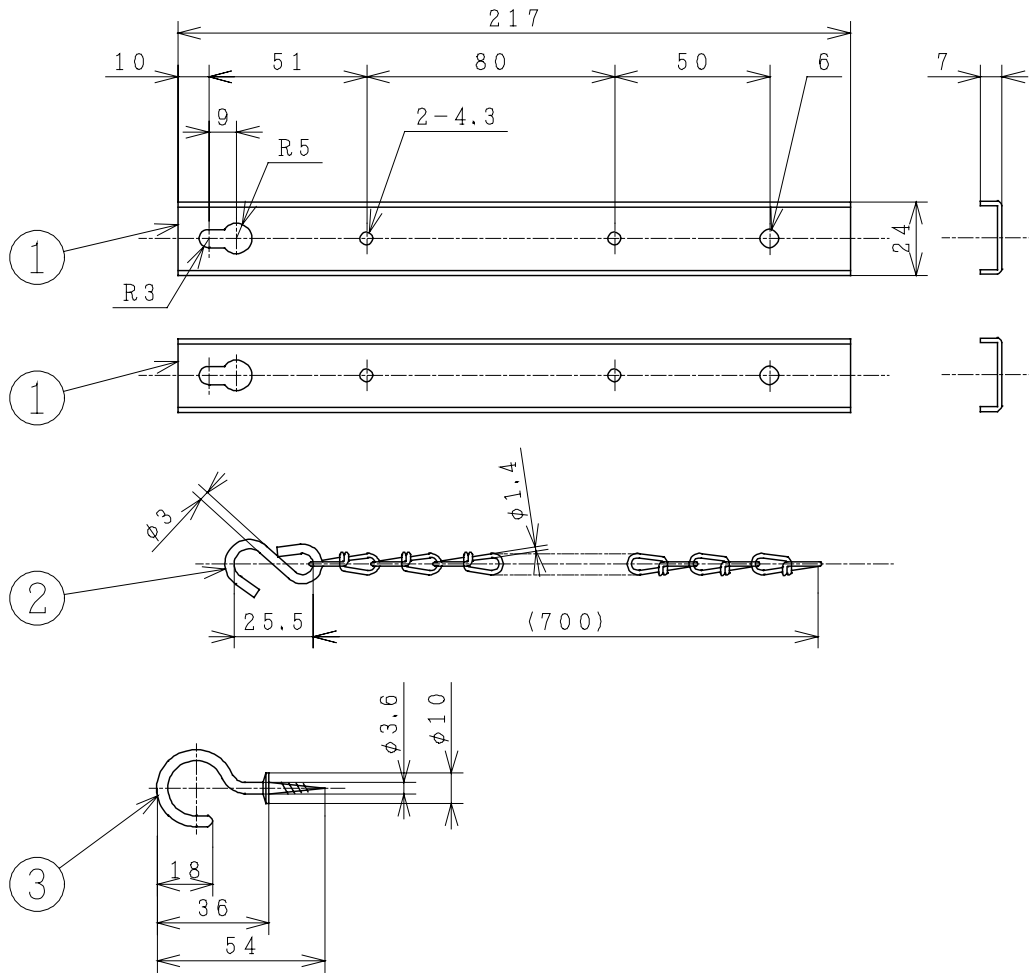

## 主要部品一覧表

品番	部品名	材質	色仕様・その他
1	壁面取付金具	亜鉛鉄板 t1.6	
2	鎖	鋼棒	
3	フック	鋼棒	

付属品	
取付ねじ (M4×10)	-4本
ロックナット (M5)	-4個
ワッシャー (M4)	-4個

● 本仕様は改良のため変更することがあります。

御確認印欄	納先	数量	
	名称	日立鎖	
	形式	VP-60C	商品番号 9789
	図面番号	4TT90147	
	日立アプライアンス株式会社	作成日付	1998.09.14
		改訂No.	2