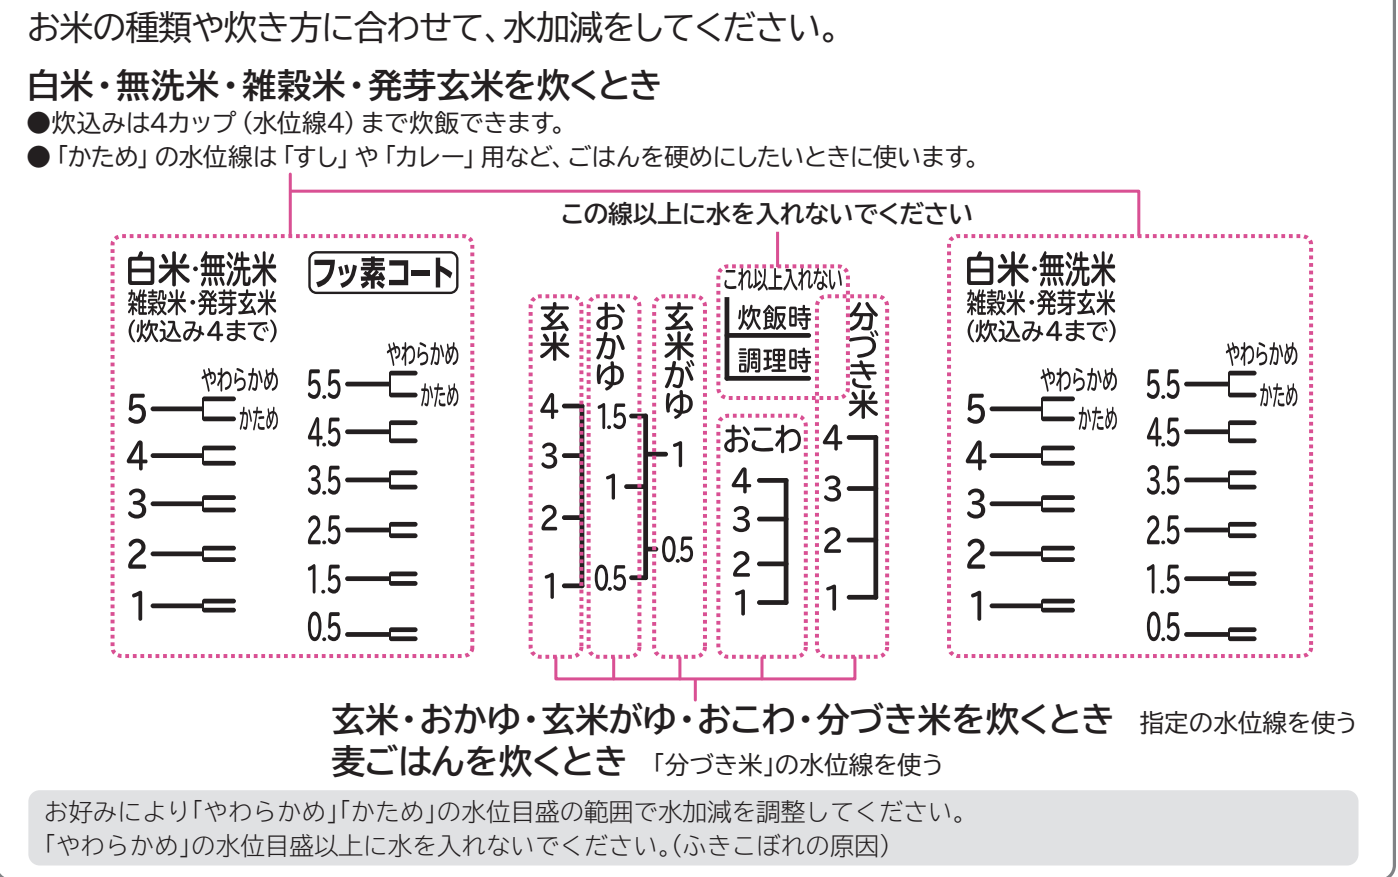

各部のなまえ (本体・付属品・操作部・表示窓) つづき

操作部・表示窓

図は説明のために全ての表示が点灯した状態です。

操作部

表示窓

工場出荷時は「エコ炊飯」に設定されています。
「エコ炊飯」は消費電力量を抑えて炊飯しますが少し硬めに炊き上がります。
おいしく炊きたいときは、「極上ふつう」を選んでください。

表示窓

内がまの水位目盛について

目の不自由な方への配慮です。

- 凸マーク** 炊飯/再加熱ボタンに「○」、切/とりけしボタンに「◐」の凸部をつけています。
- ブザー音** メニューや時刻合わせの起点でブザー音が変わったり、時刻を起点に戻せます。