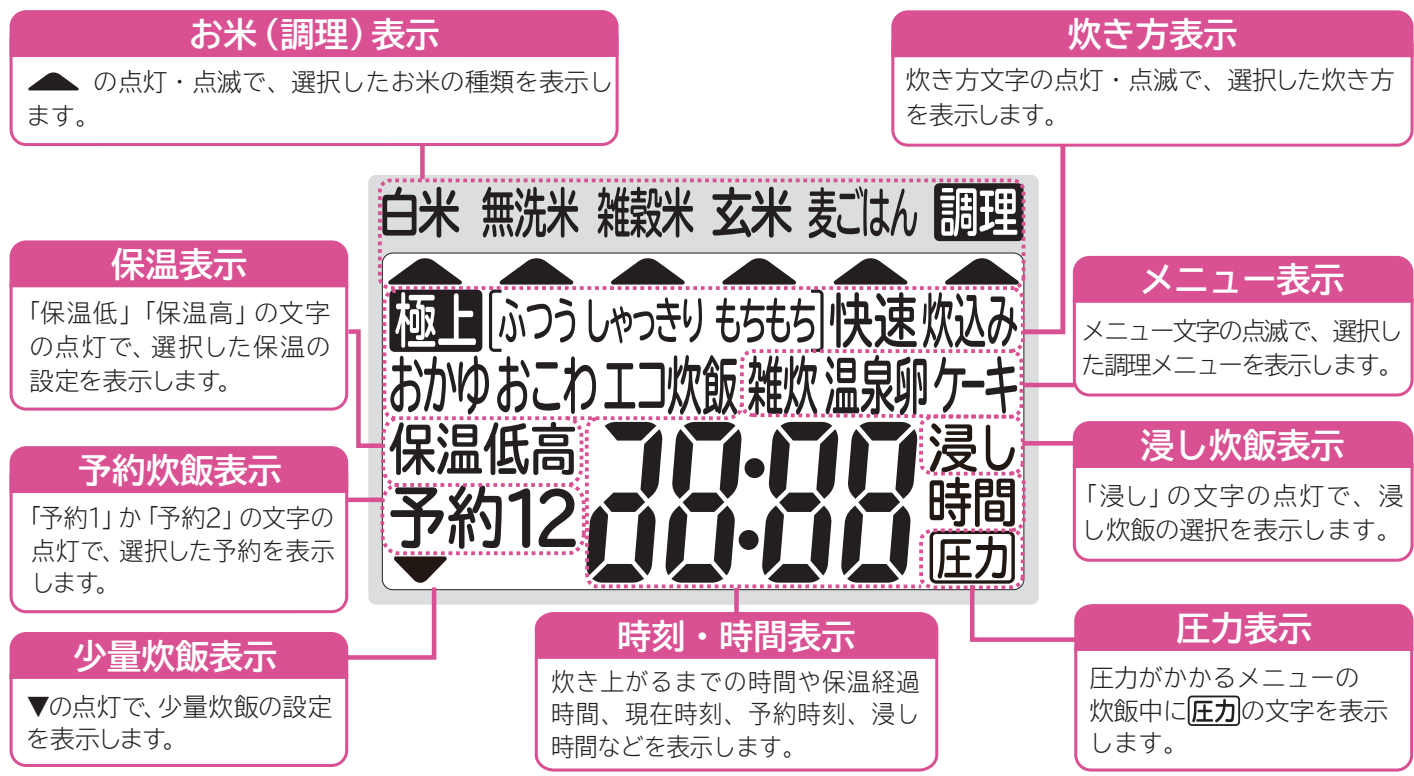

各部のなまえ (本体・付属品・操作部・表示窓) つづき

操作部・表示窓

図は説明のために全ての表示が点灯した状態です。

操作部

表示窓

工場出荷時は「エコ炊飯」に設定されています。
「エコ炊飯」は消費電力量を抑えて炊飯しますが少し硬めに炊き上がります。
おいしく炊きたいときは、「極上ふつう」を選んでください。

表示窓

内がまの水位目盛について

目の不自由な方への配慮です。

- 凸マーク** 炊飯/再加熱ボタンに「○」、切/とりけしボタンに「◐」の凸部をつけています。
- ブザー音** メニューや時刻合わせの起点でブザー音が変わったり、時刻を起点に戻せます。