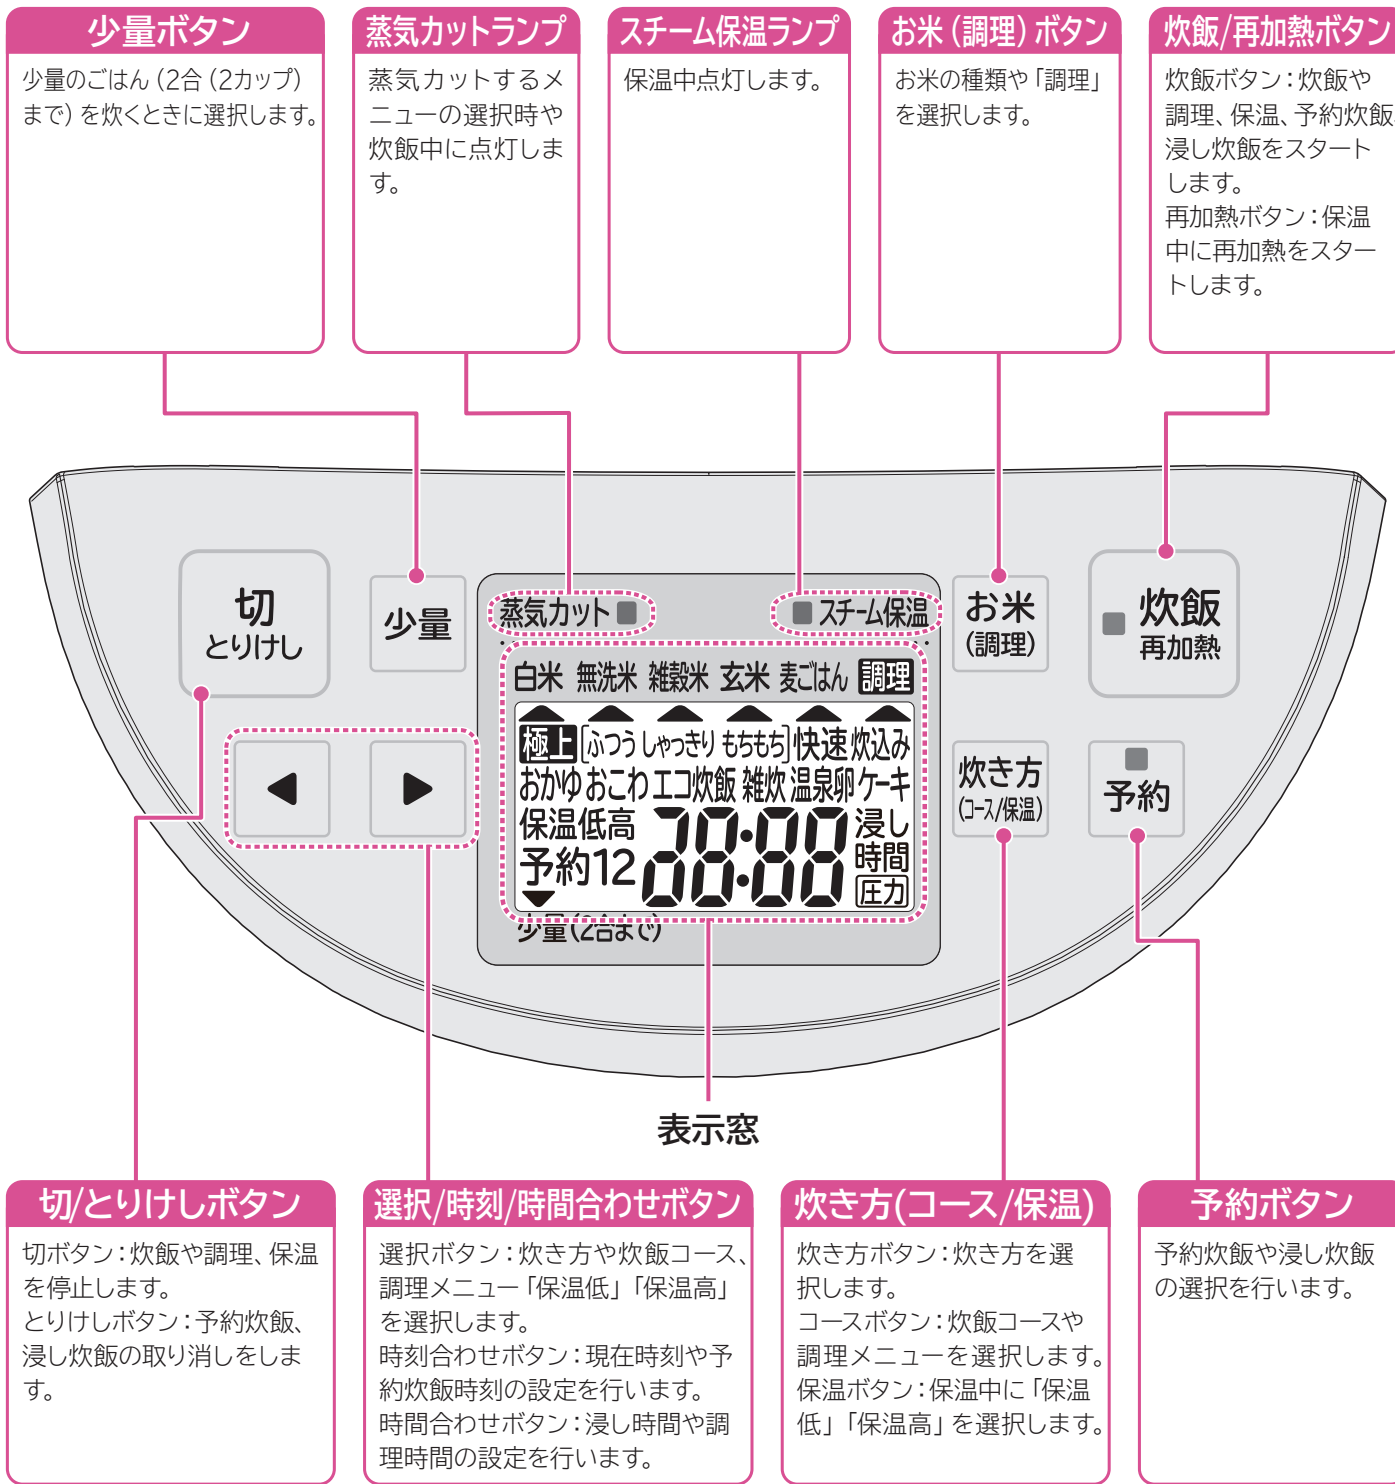

各部のなまえ (本体・付属品・操作部・表示窓) つづき

操作部・表示窓

図は説明のために全ての表示が点灯した状態です。

操作部

表示窓

工場出荷時は「エコ炊飯」に設定されています。
「エコ炊飯」は消費電力量を抑えて炊飯しますが少し硬めに炊き上がります。
おいしく炊きたいときは、「極上ふつう」を選んでください。

表示窓

内がまの水位目盛について

目の不自由な方への配慮です。

- 凸マーク** 炊飯/再加熱ボタンに「○」、切/とりけしボタンに「◐」の凸部をつけています。
- ブザー音** メニューや時刻合わせの起点でブザー音が変わったり、時刻を起点に戻せます。